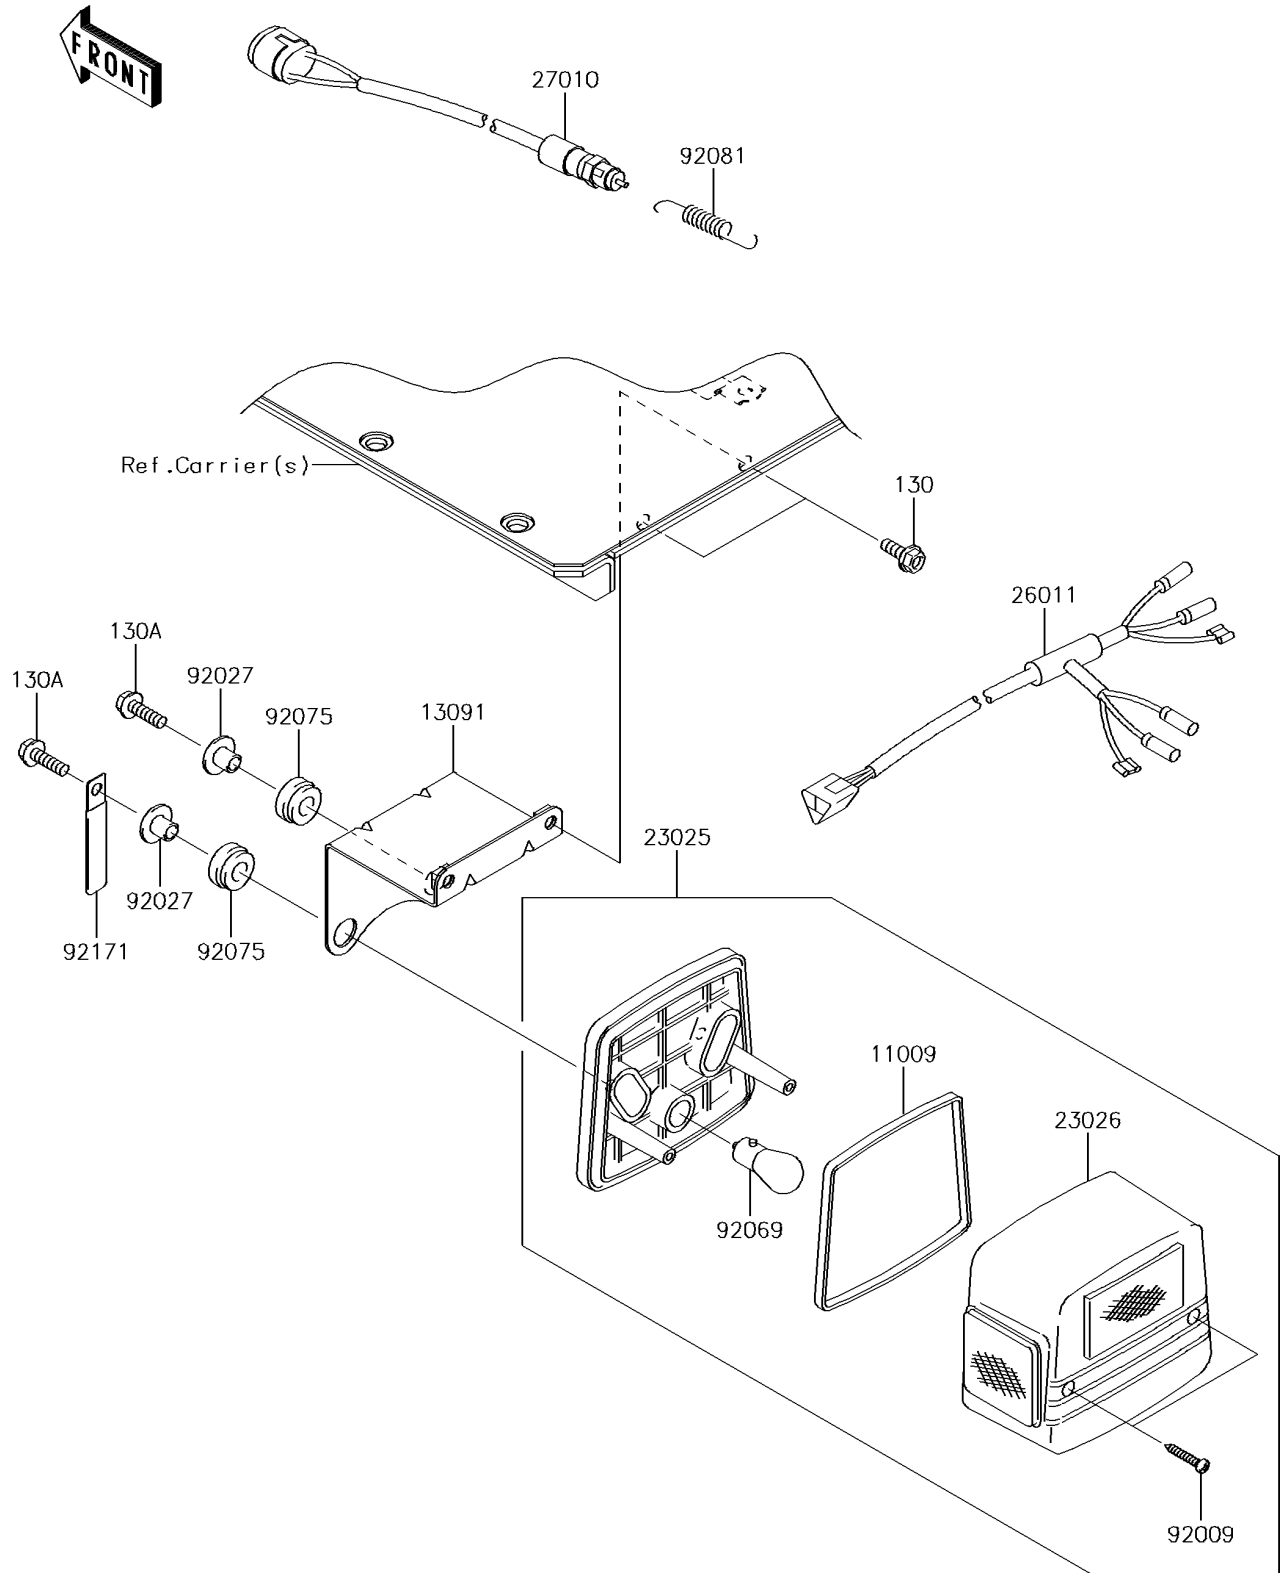

2016 MULE™ 4010 TRANS4x4® CAMO

PARTS DIAGRAM

Taillight(s)

F2720

2016 MULE™ 4010 TRANS4x4® CAMO

Kawasaki
Let the Good Times Roll®

PARTS LIST

Taillight(s)

ITEM NAME

PART NUMBER

QUANTITY
