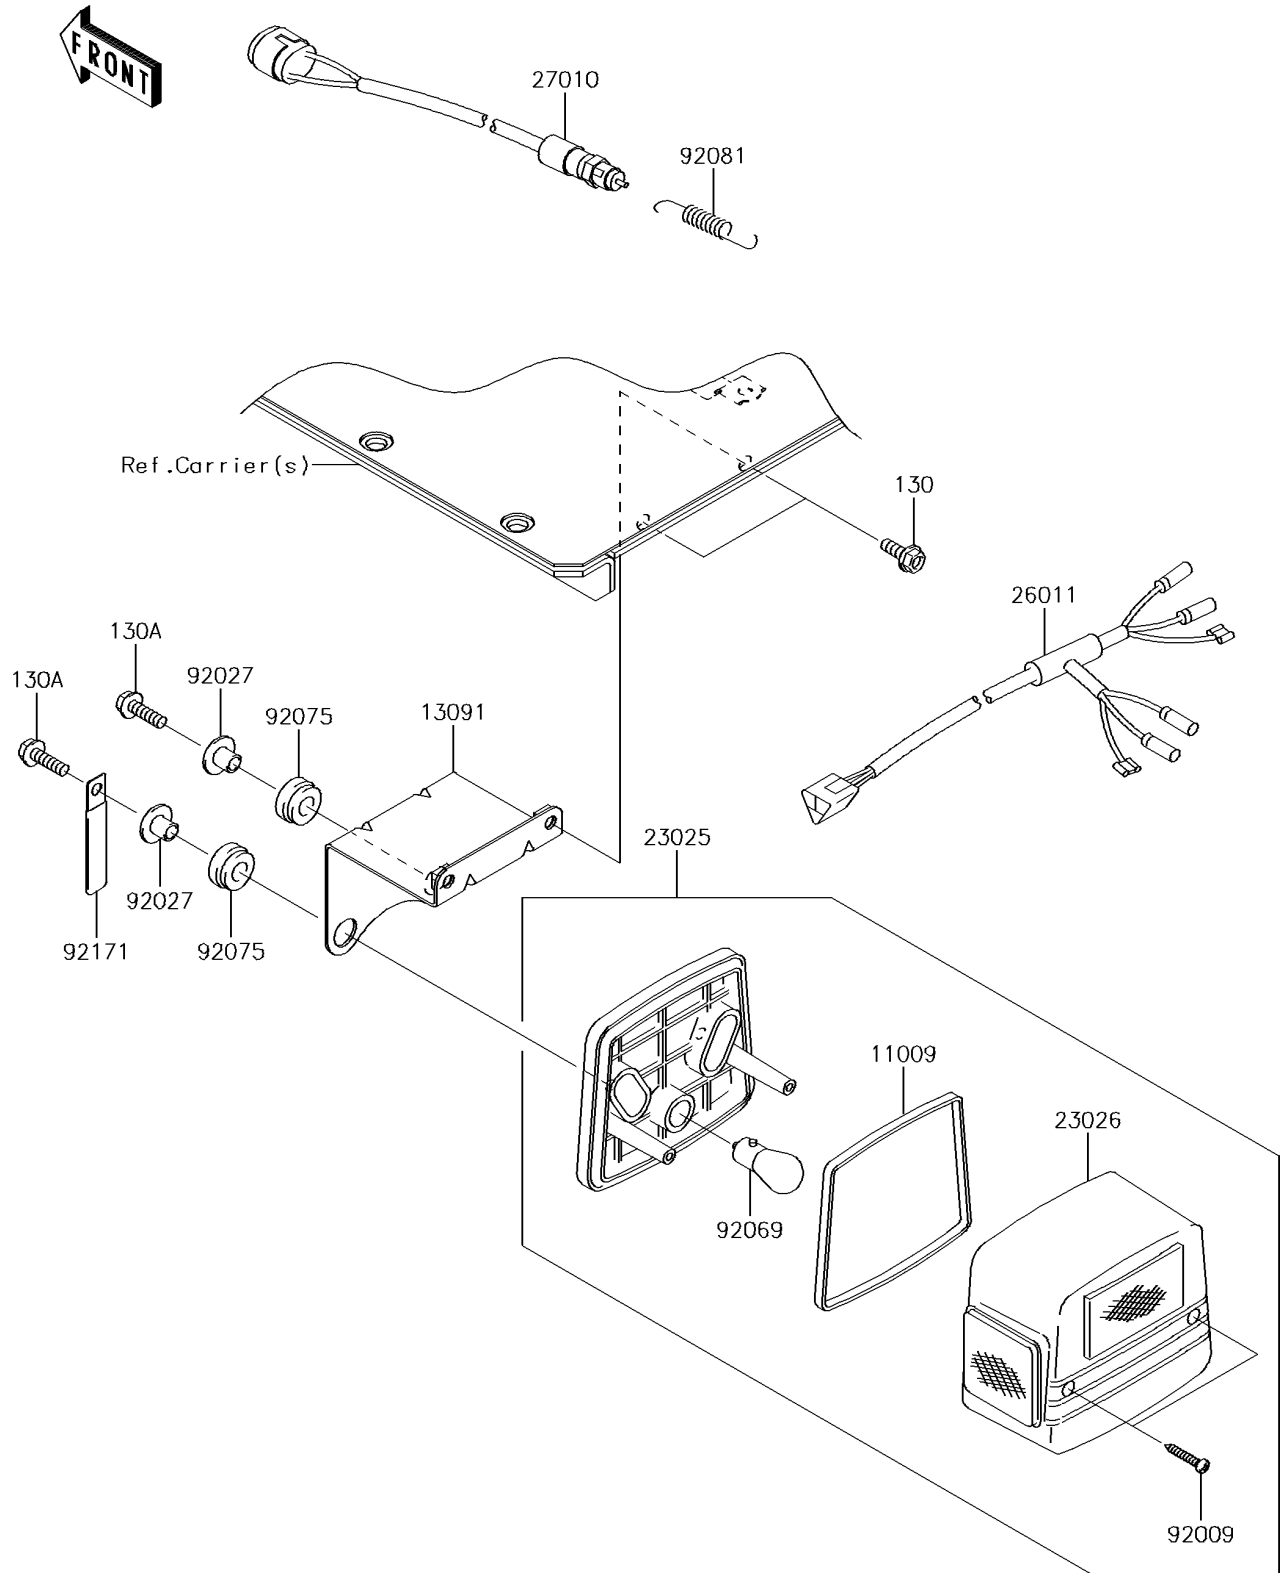

2015 MULE™ 4010 TRANS4x4® CAMO

PARTS DIAGRAM

Taillight(s)

F2720

2015 MULE™ 4010 TRANS4x4® CAMO

Kawasaki
Let the Good Times Roll®

PARTS LIST

Taillight(s)

ITEM NAME

PART NUMBER

QUANTITY
