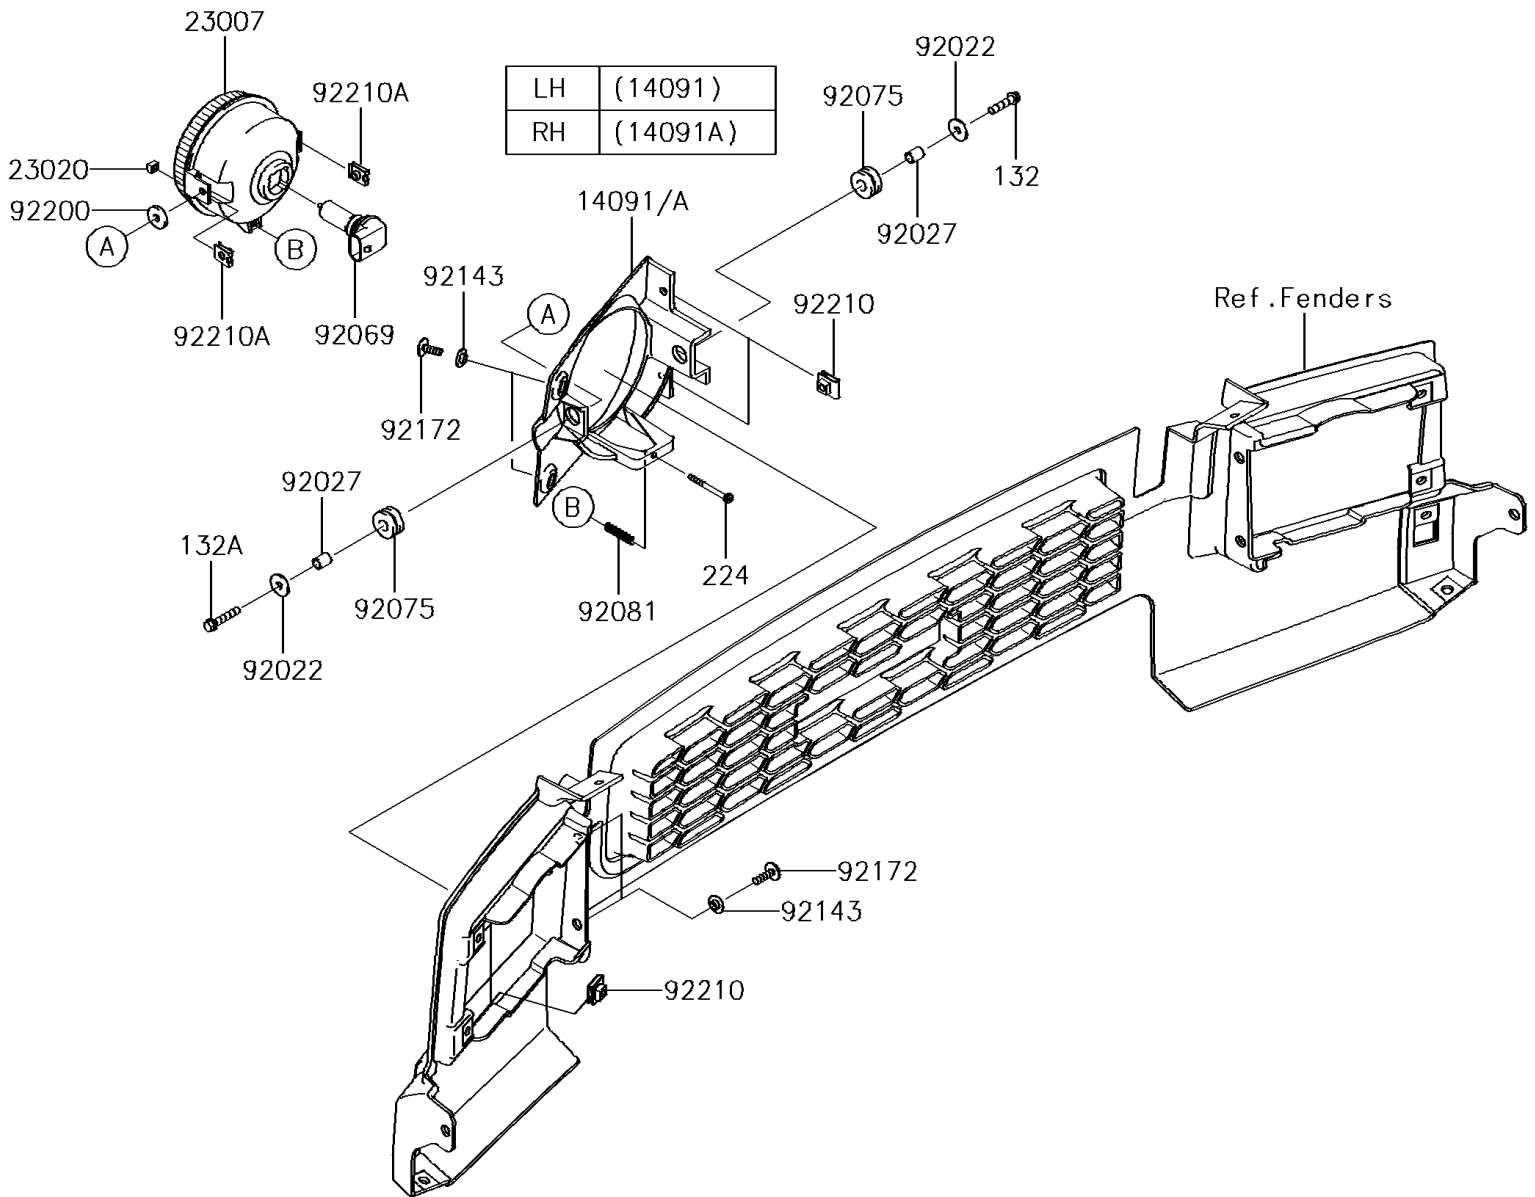

# 2015 MULE™ 4010 TRANS4x4® CAMO

## PARTS DIAGRAM

### Headlight(s)

F2710