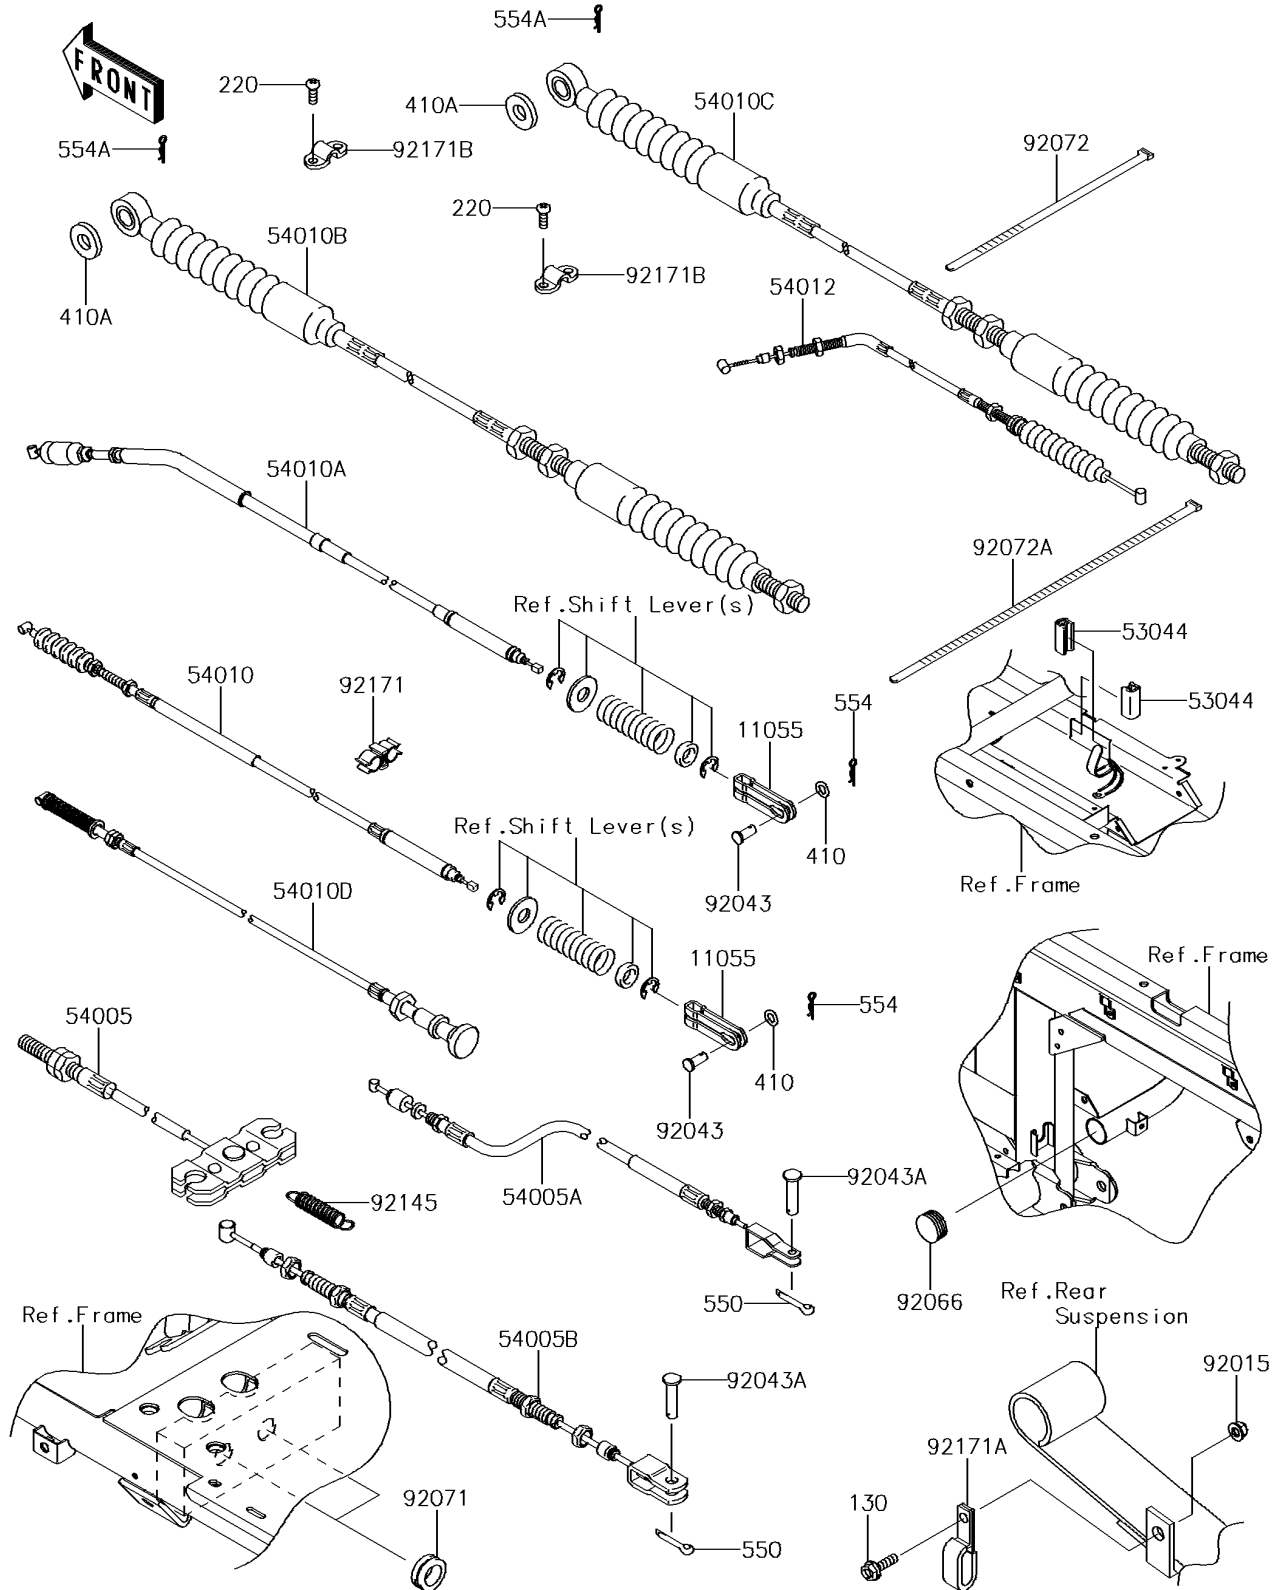

2016 MULE™ 4010 TRANS4x4® CAMO

PARTS DIAGRAM

Cables

F2540

2016 MULE™ 4010 TRANS4x4® CAMO

Kawasaki
Let the Good Times Roll®

PARTS LIST

Cables

ITEM NAME	PART NUMBER	QUANTITY
-----------	-------------	----------
