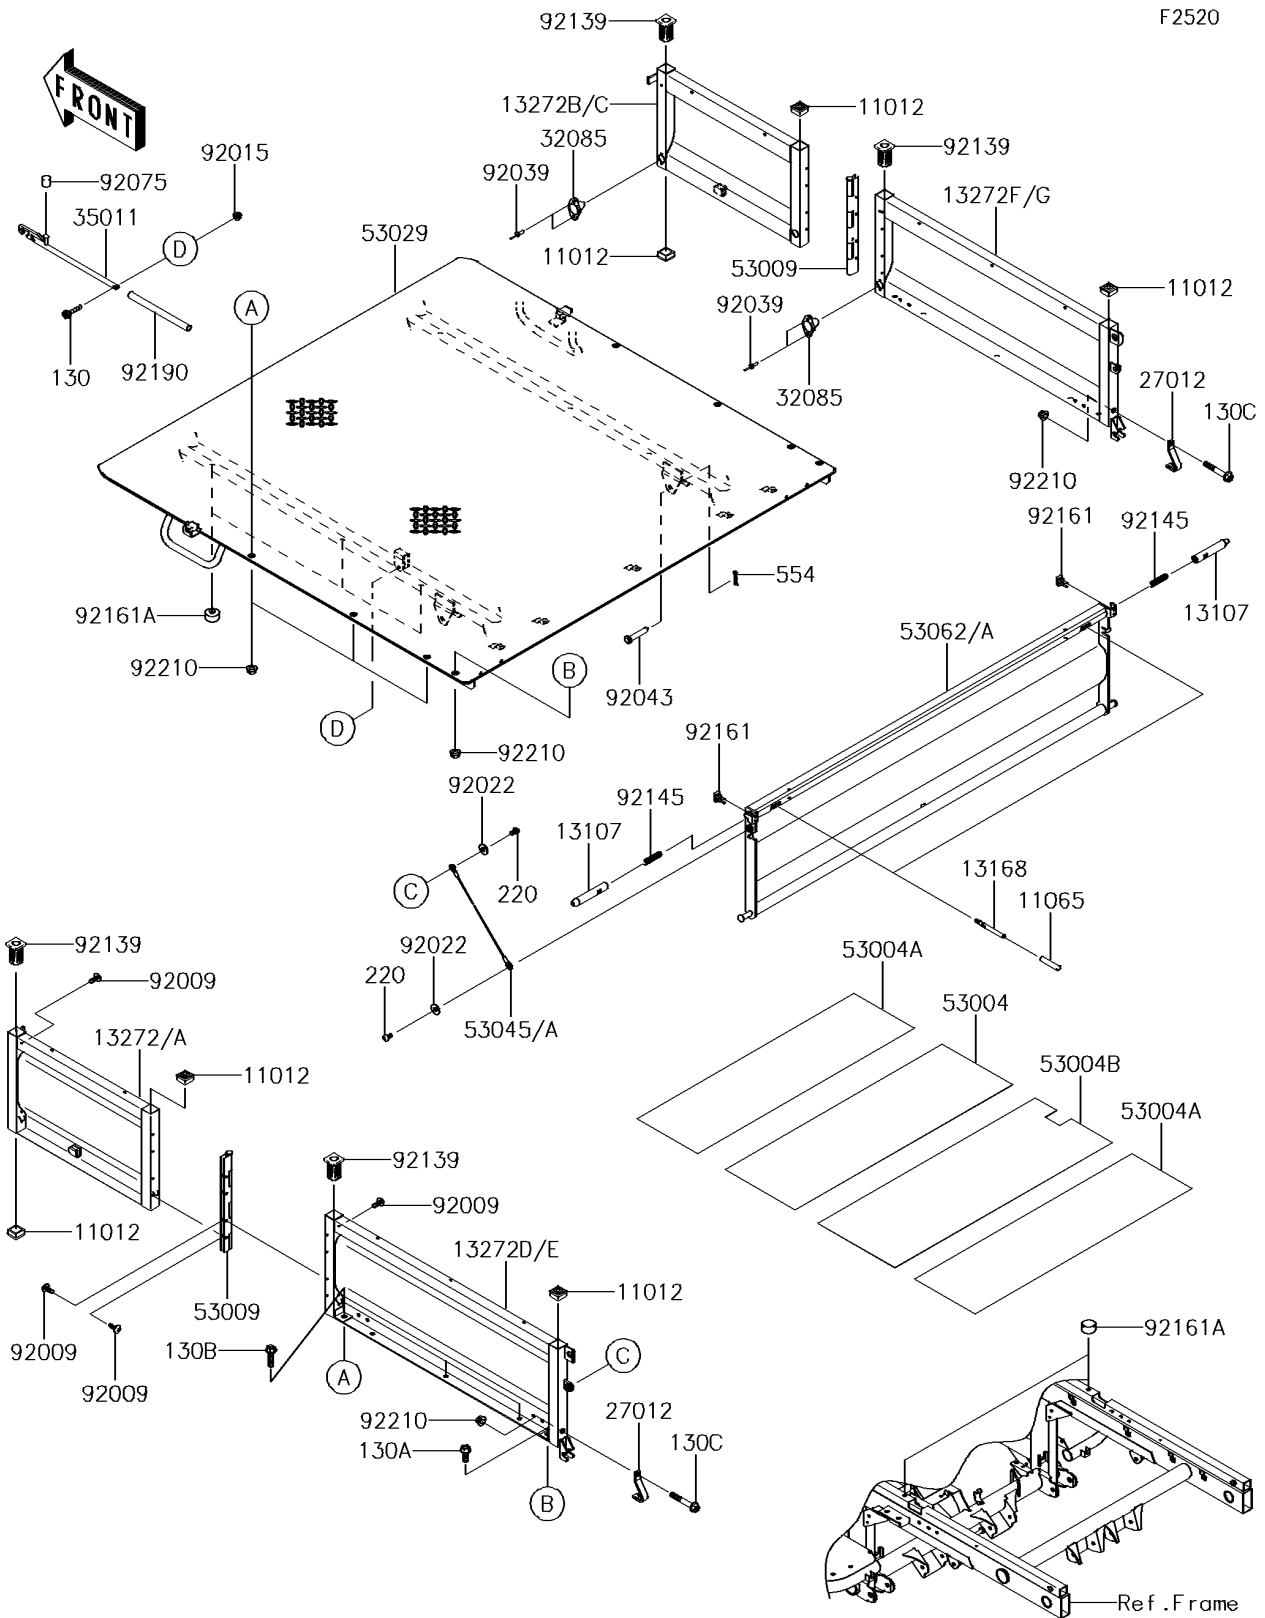

# 2016 MULE™ 4010 TRANS4x4® CAMO

## PARTS DIAGRAM

Carrier(s)

## PARTS LIST

Carrier(s)

**ITEM NAME**

**PART NUMBER**

**QUANTITY**

---