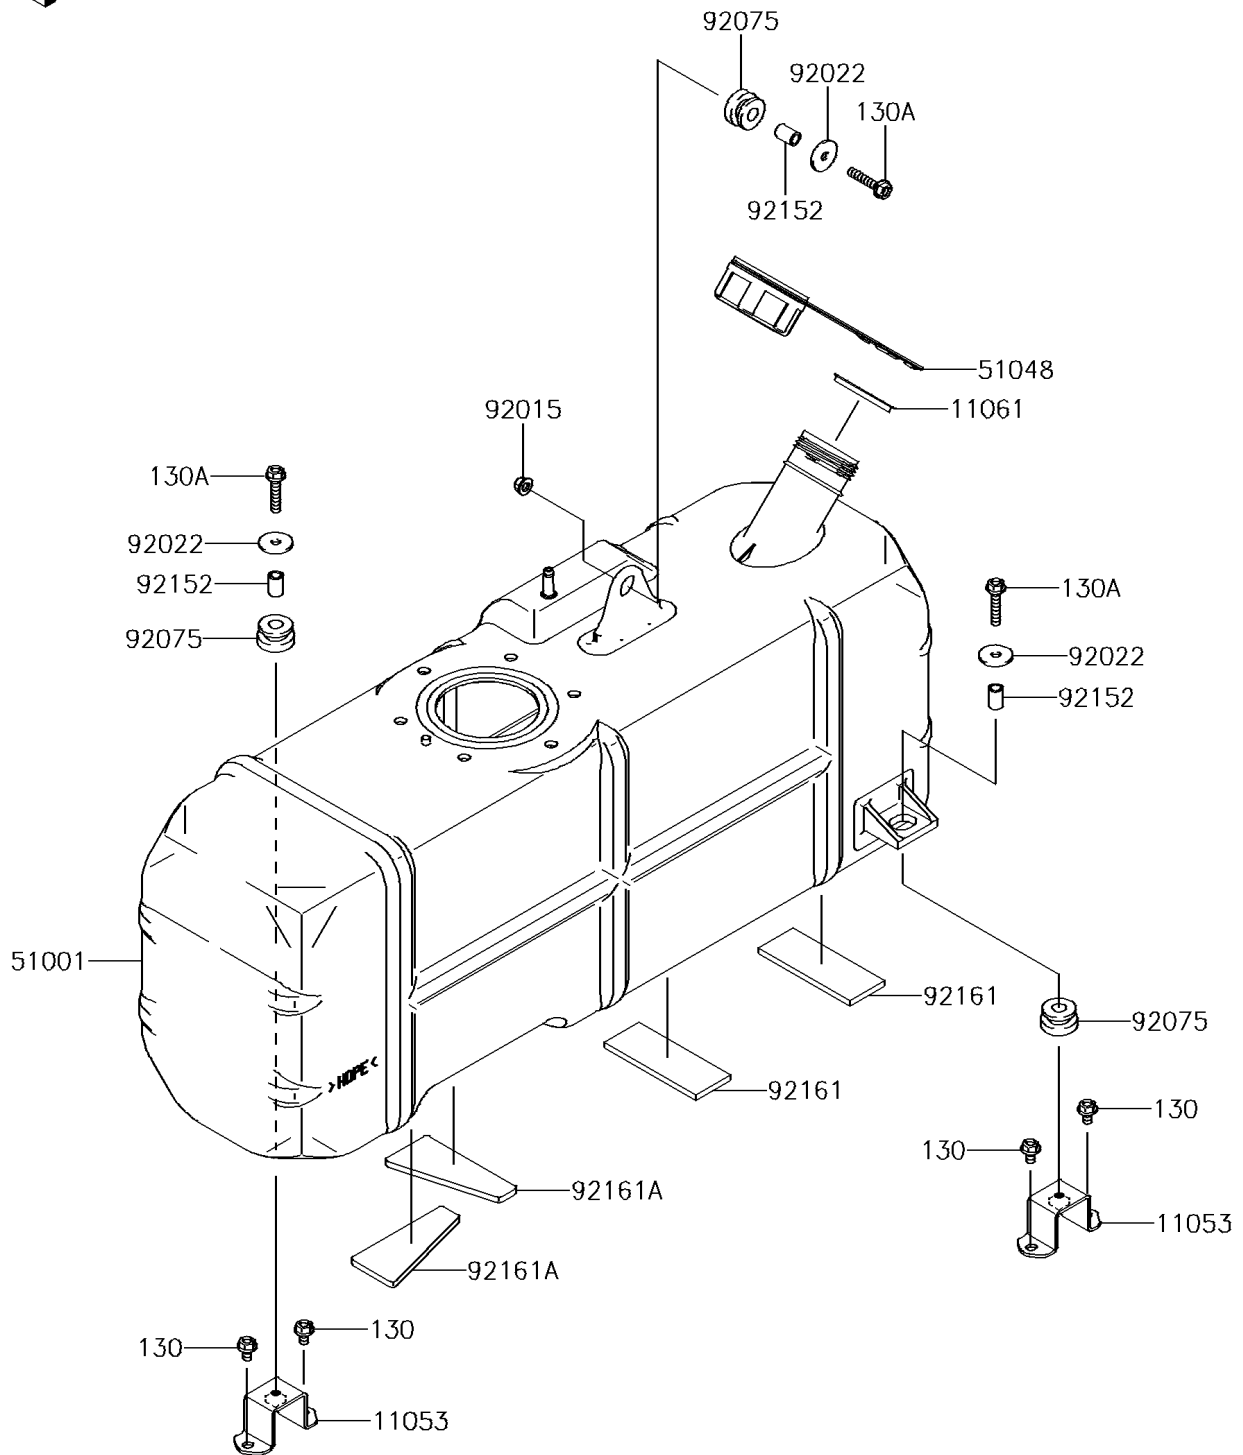

2015 MULE™ 4010 TRANS4x4® CAMO

PARTS DIAGRAM

Fuel Tank

F2410

2015 MULE™ 4010 TRANS4x4® CAMO

Kawasaki
Let the Good Times Roll®

PARTS LIST

Fuel Tank

ITEM NAME	PART NUMBER	QUANTITY
-----------	-------------	----------
