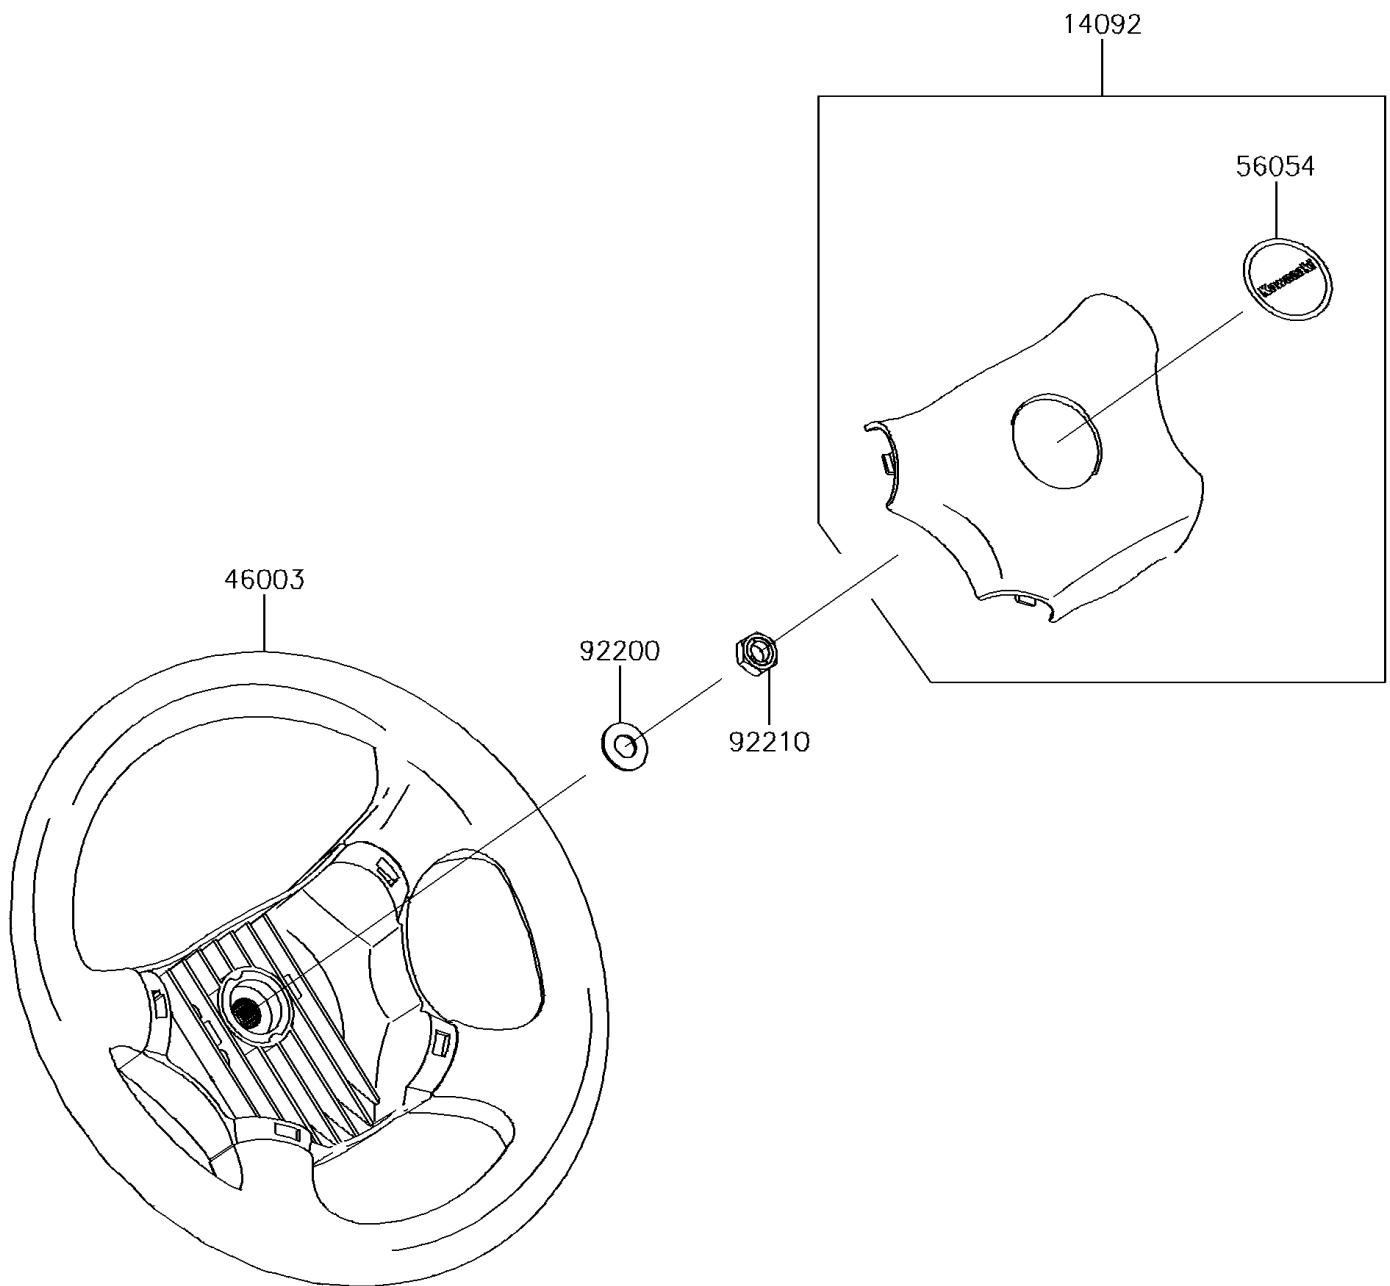

2016 MULE™ 4010 TRANS4x4® CAMO

Kawasaki
Let the Good Times Roll®

PARTS DIAGRAM

Steering Wheel

F2311

2016 MULE™ 4010 TRANS4x4® CAMO

Kawasaki
Let the Good Times Roll®

PARTS LIST

Steering Wheel

| ITEM NAME | PART NUMBER | QUANTITY |
|-----------|-------------|----------|
|-----------|-------------|----------|
