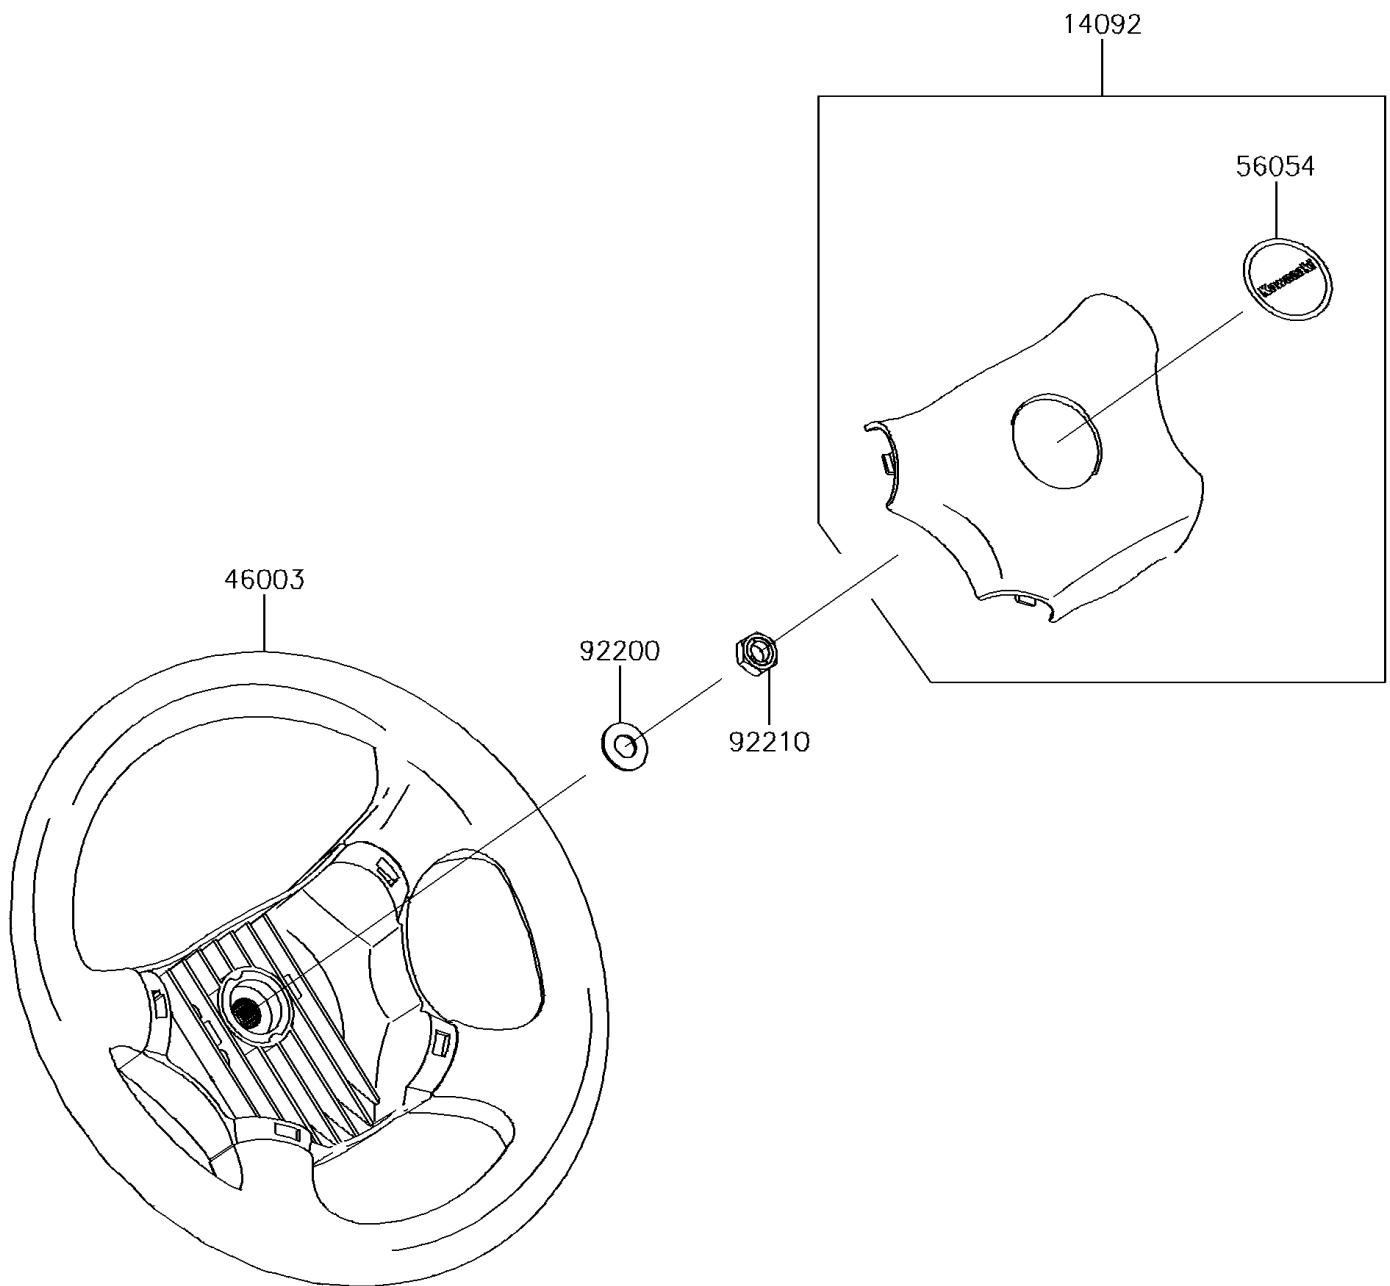

2015 MULE™ 4010 TRANS4x4® CAMO

PARTS DIAGRAM

Steering Wheel

F2311

2015 MULE™ 4010 TRANS4x4® CAMO

PARTS LIST

Steering Wheel

ITEM NAME	PART NUMBER	QUANTITY
-----------	-------------	----------
