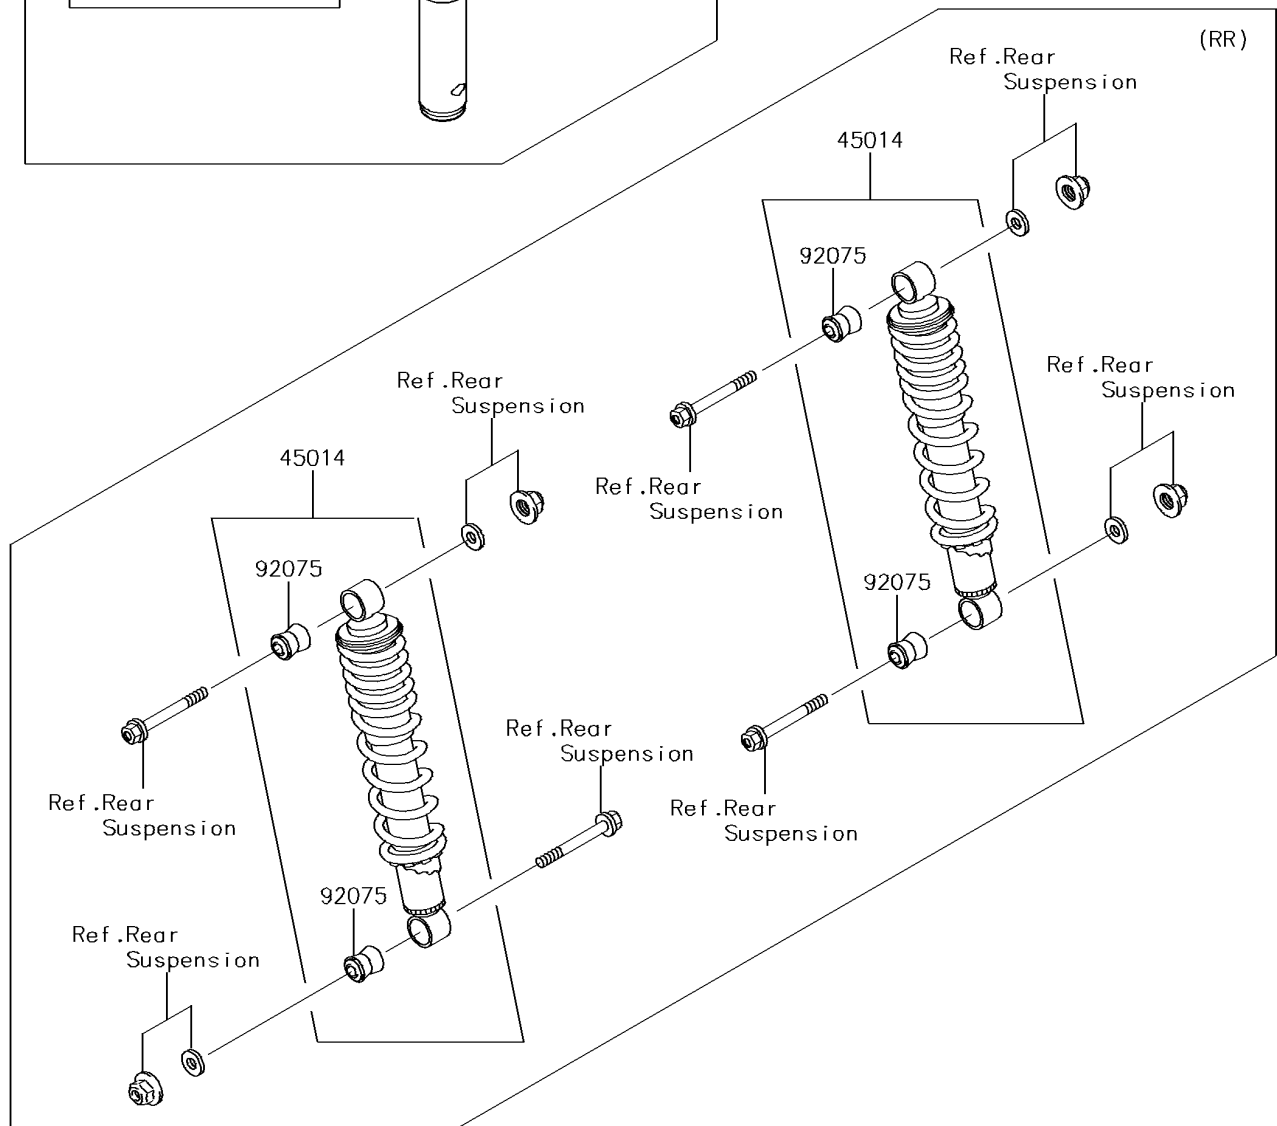

2015 MULE™ 4010 TRANS4x4® CAMO

PARTS DIAGRAM

Shock Absorber(s)

F2280

2015 MULE™ 4010 TRANS4x4® CAMO

PARTS LIST

Shock Absorber(s)

ITEM NAME

PART NUMBER

QUANTITY
