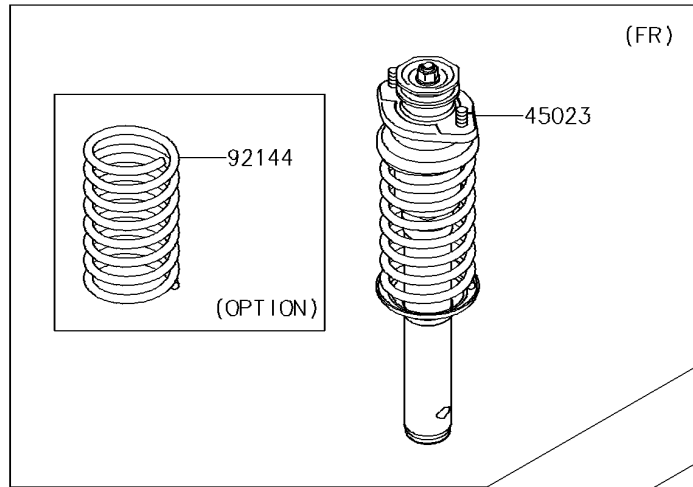

2015 MULE™ 4010 TRANS4x4® CAMO

PARTS DIAGRAM

Shock Absorber(s)

F2280

2015 MULE™ 4010 TRANS4x4® CAMO

PARTS LIST

Shock Absorber(s)

ITEM NAME

PART NUMBER

QUANTITY
