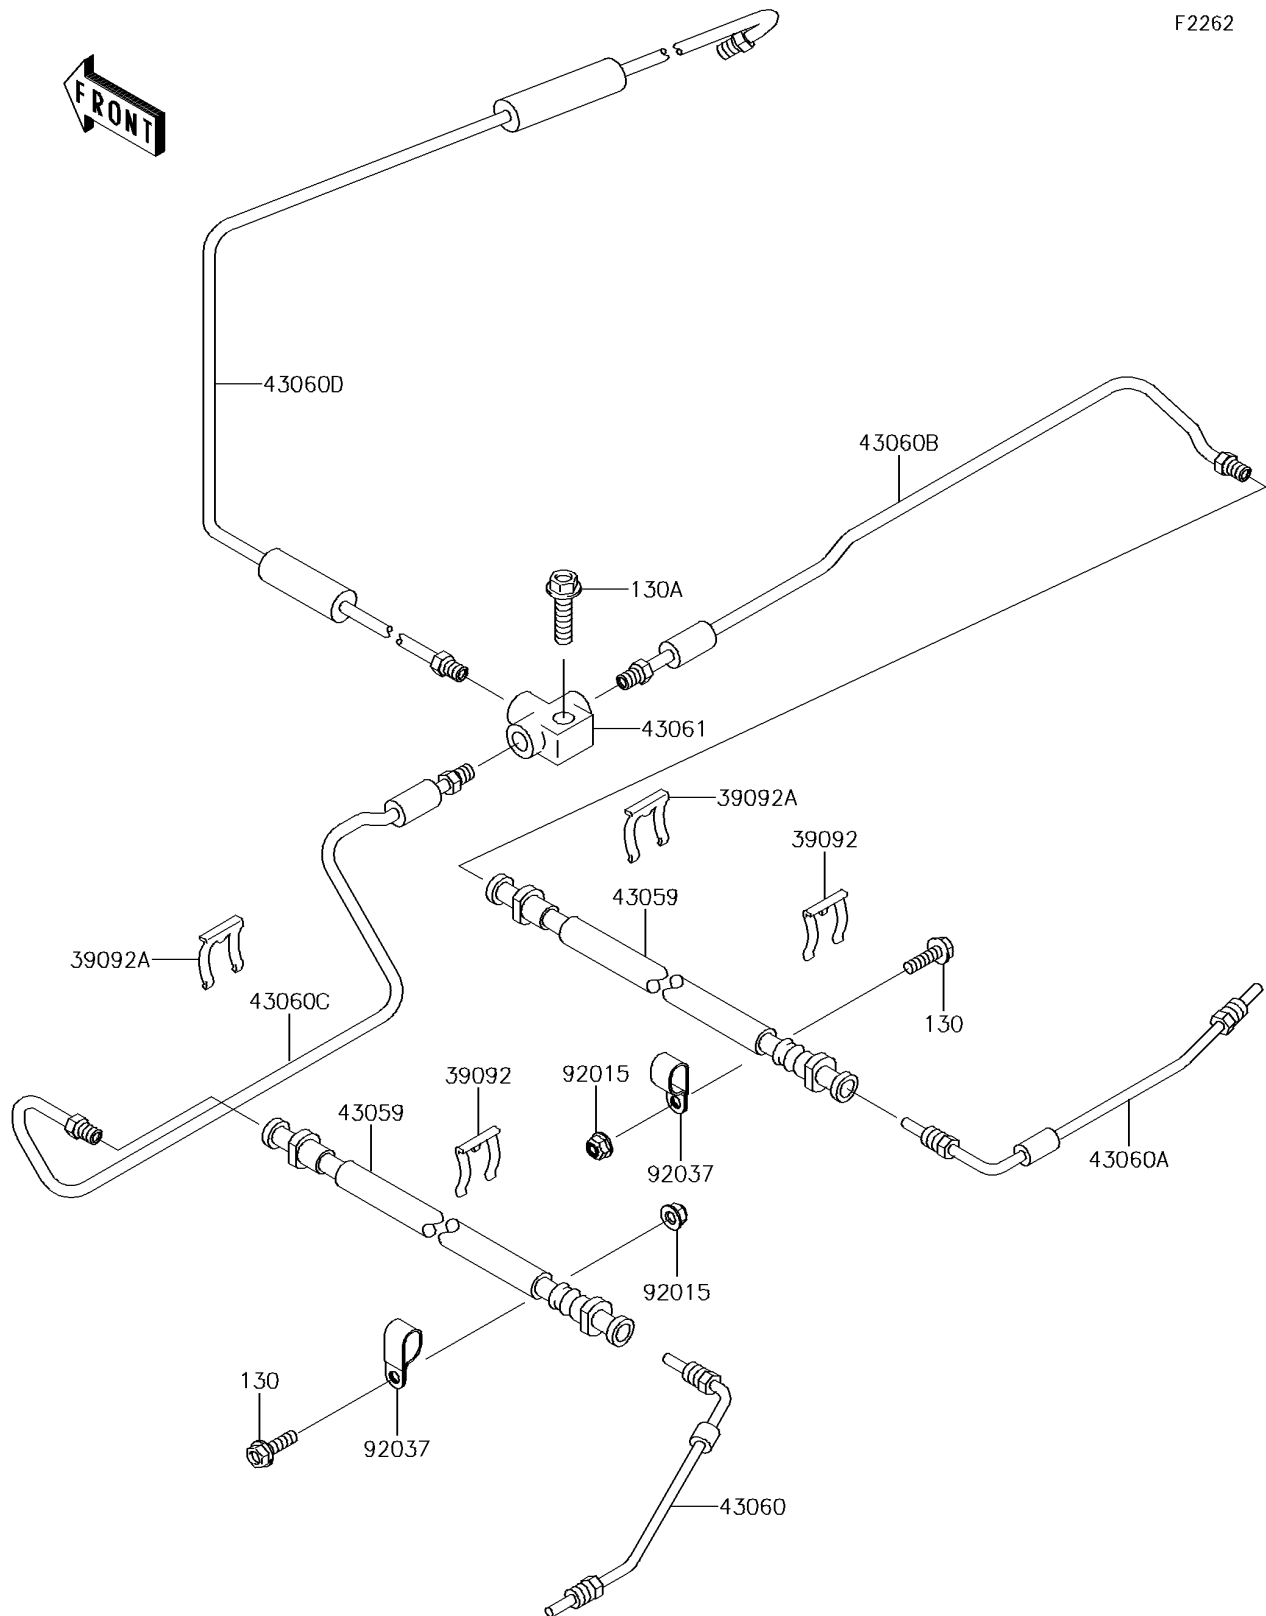

# 2016 MULE™ 4010 TRANS4x4® CAMO

## PARTS DIAGRAM

### Brake Piping

F2262

## PARTS LIST