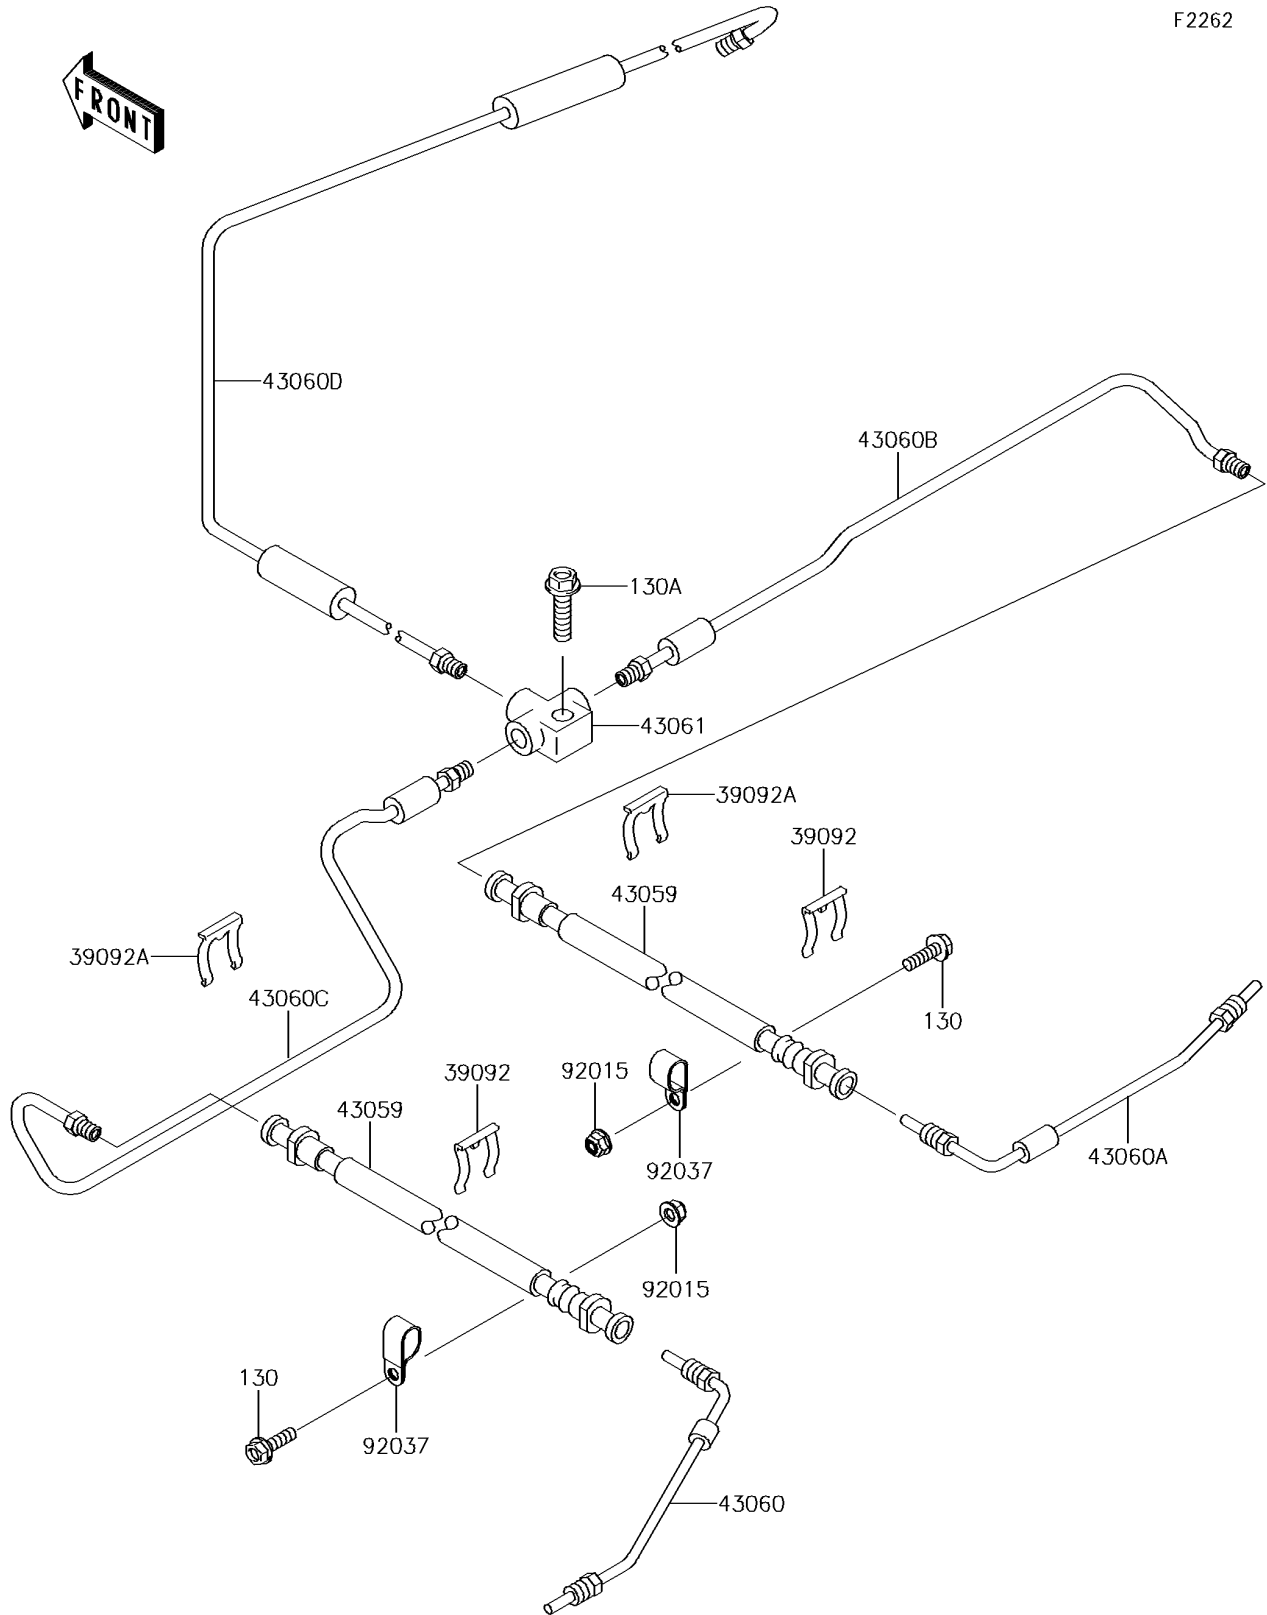

# 2015 MULE™ 4010 TRANS4x4® CAMO

## PARTS DIAGRAM

### Brake Piping

F2262

## PARTS LIST