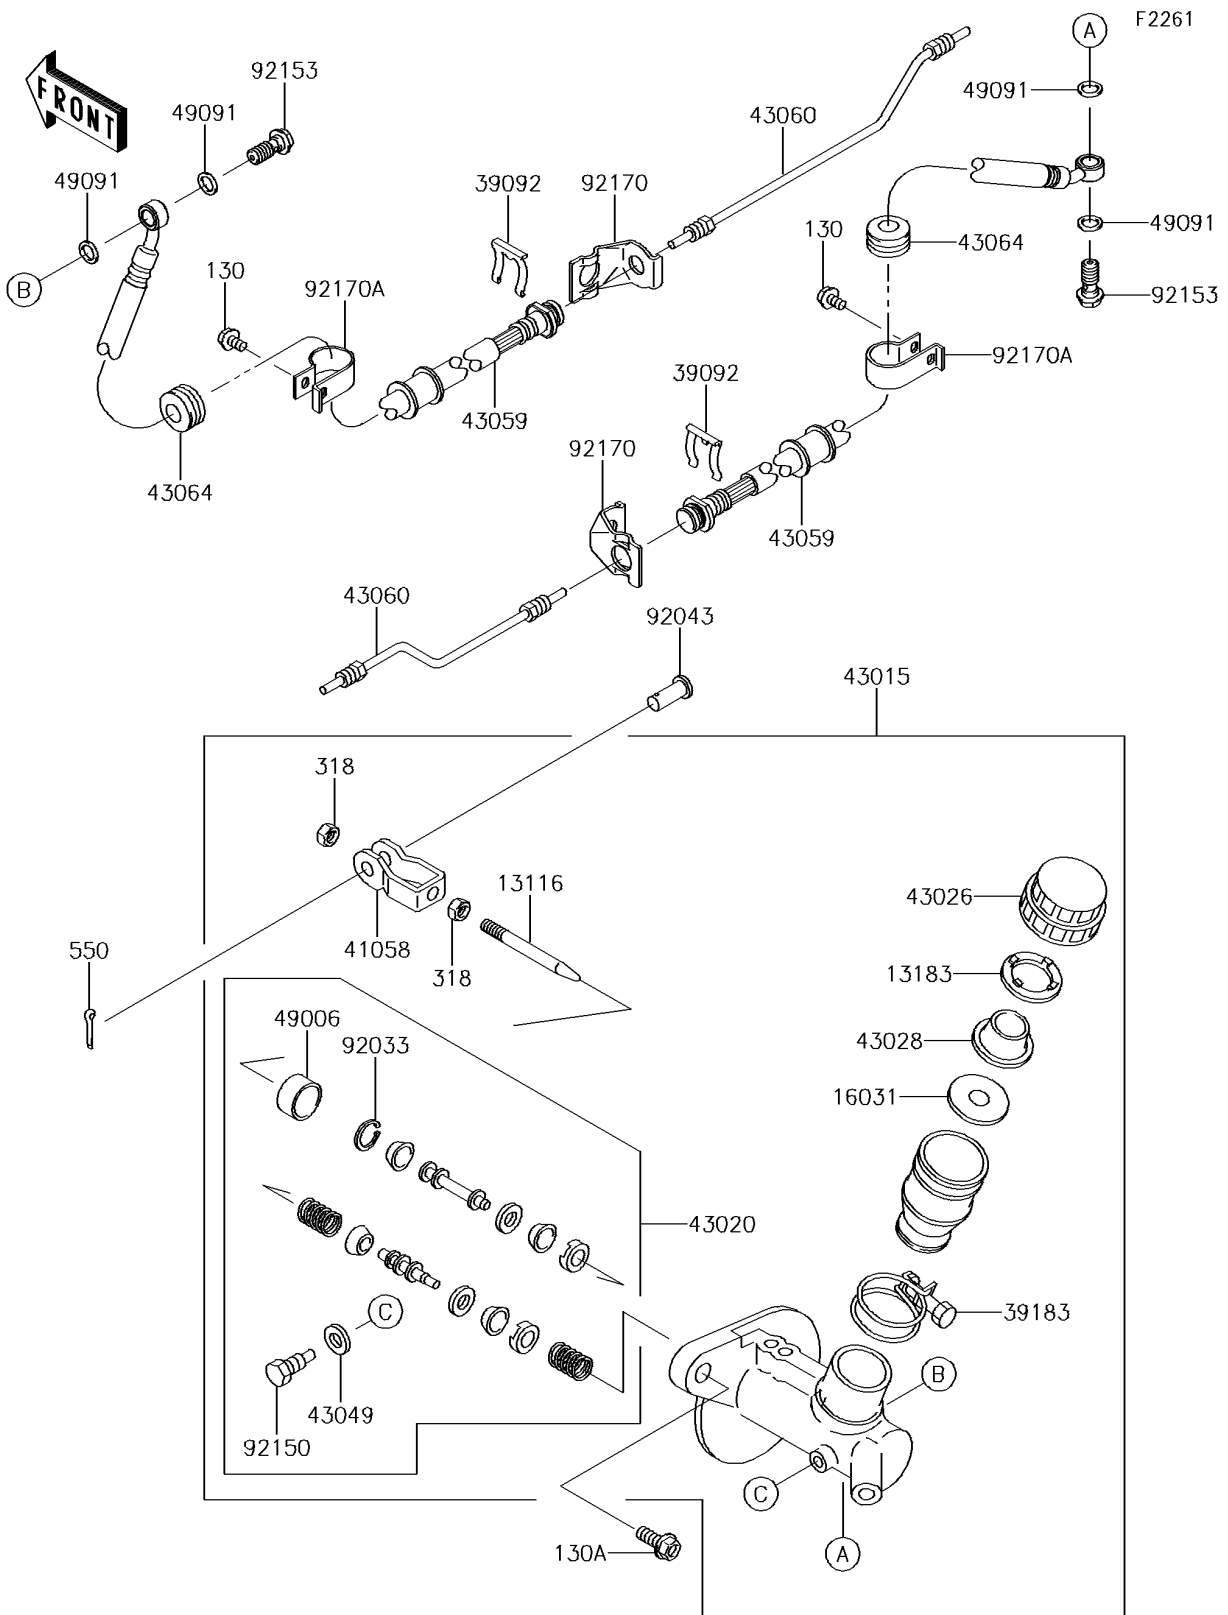

2016 MULE™ 4010 TRANS4x4® CAMO

PARTS DIAGRAM

Master Cylinder

2016 MULE™ 4010 TRANS4x4® CAMO

Kawasaki
Let the Good Times Roll®

PARTS LIST

Master Cylinder

ITEM NAME	PART NUMBER	QUANTITY
-----------	-------------	----------
