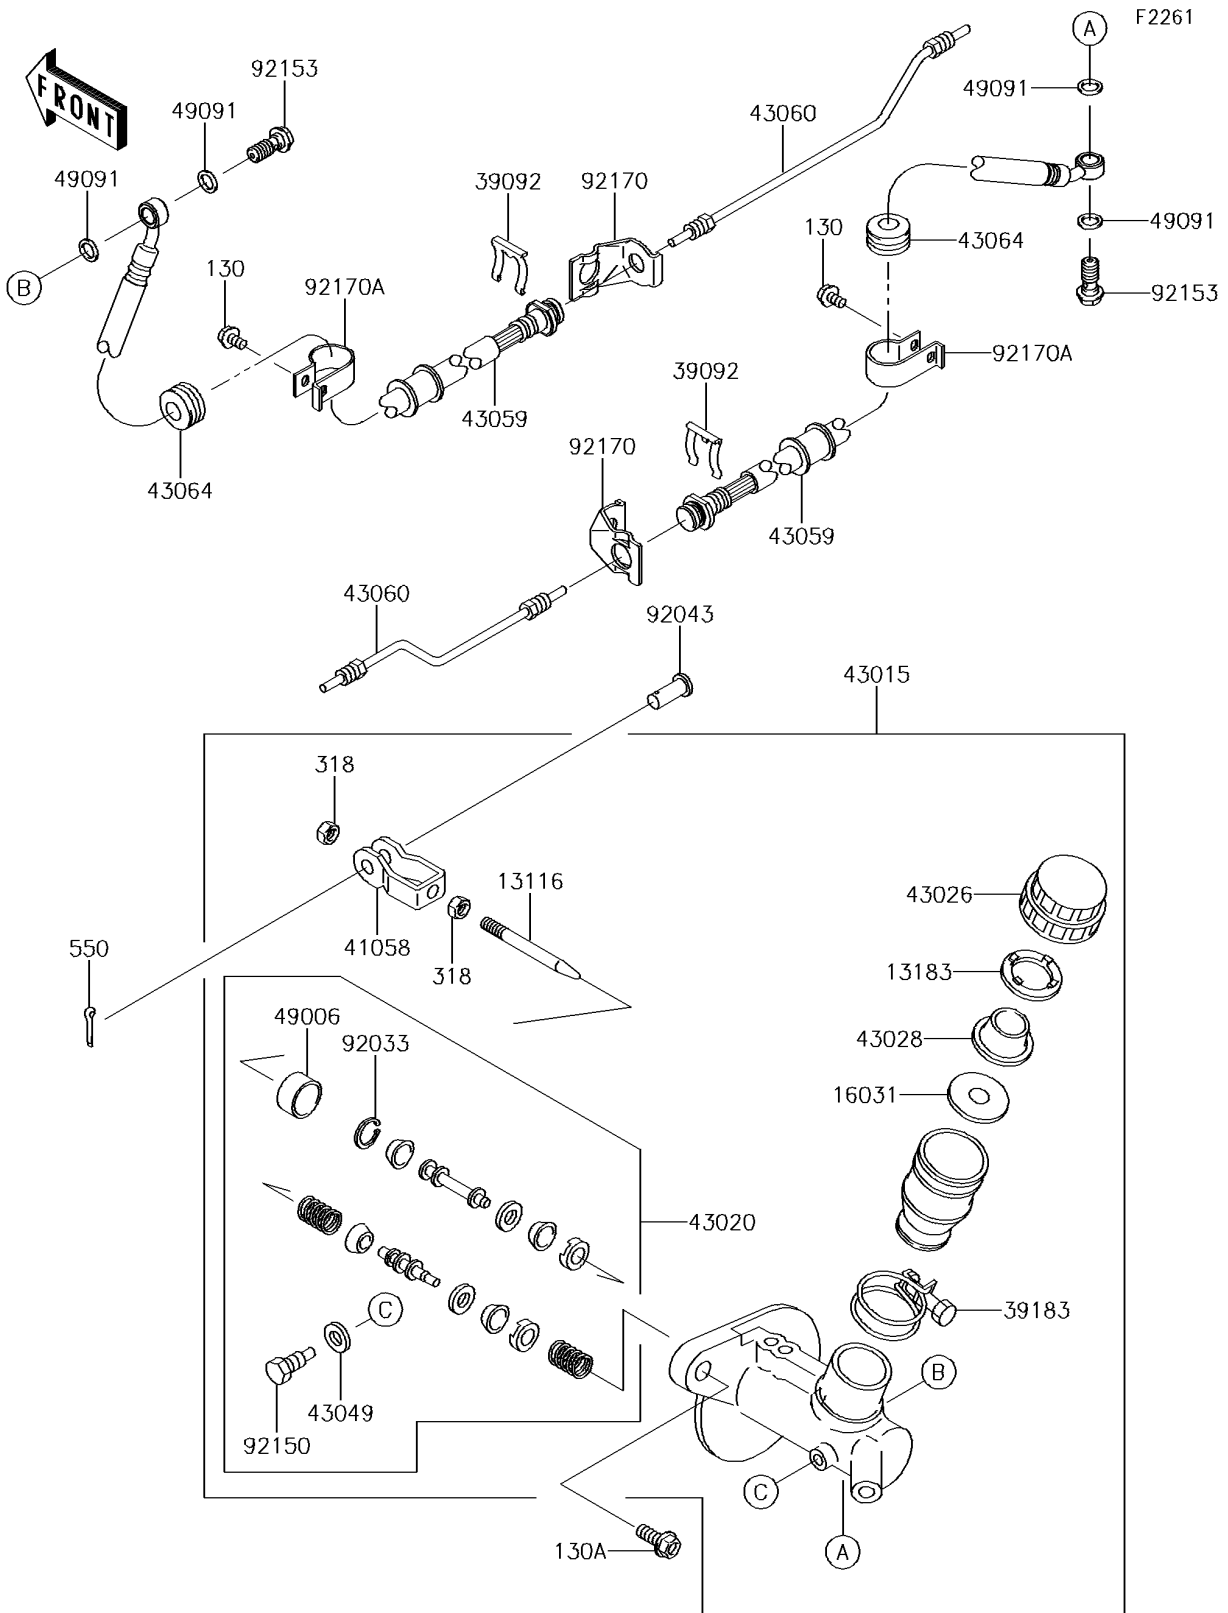

2015 MULE™ 4010 TRANS4x4® CAMO

PARTS DIAGRAM

Master Cylinder

2015 MULE™ 4010 TRANS4x4® CAMO

Kawasaki
Let the Good Times Roll®

PARTS LIST

Master Cylinder

ITEM NAME	PART NUMBER	QUANTITY
-----------	-------------	----------
