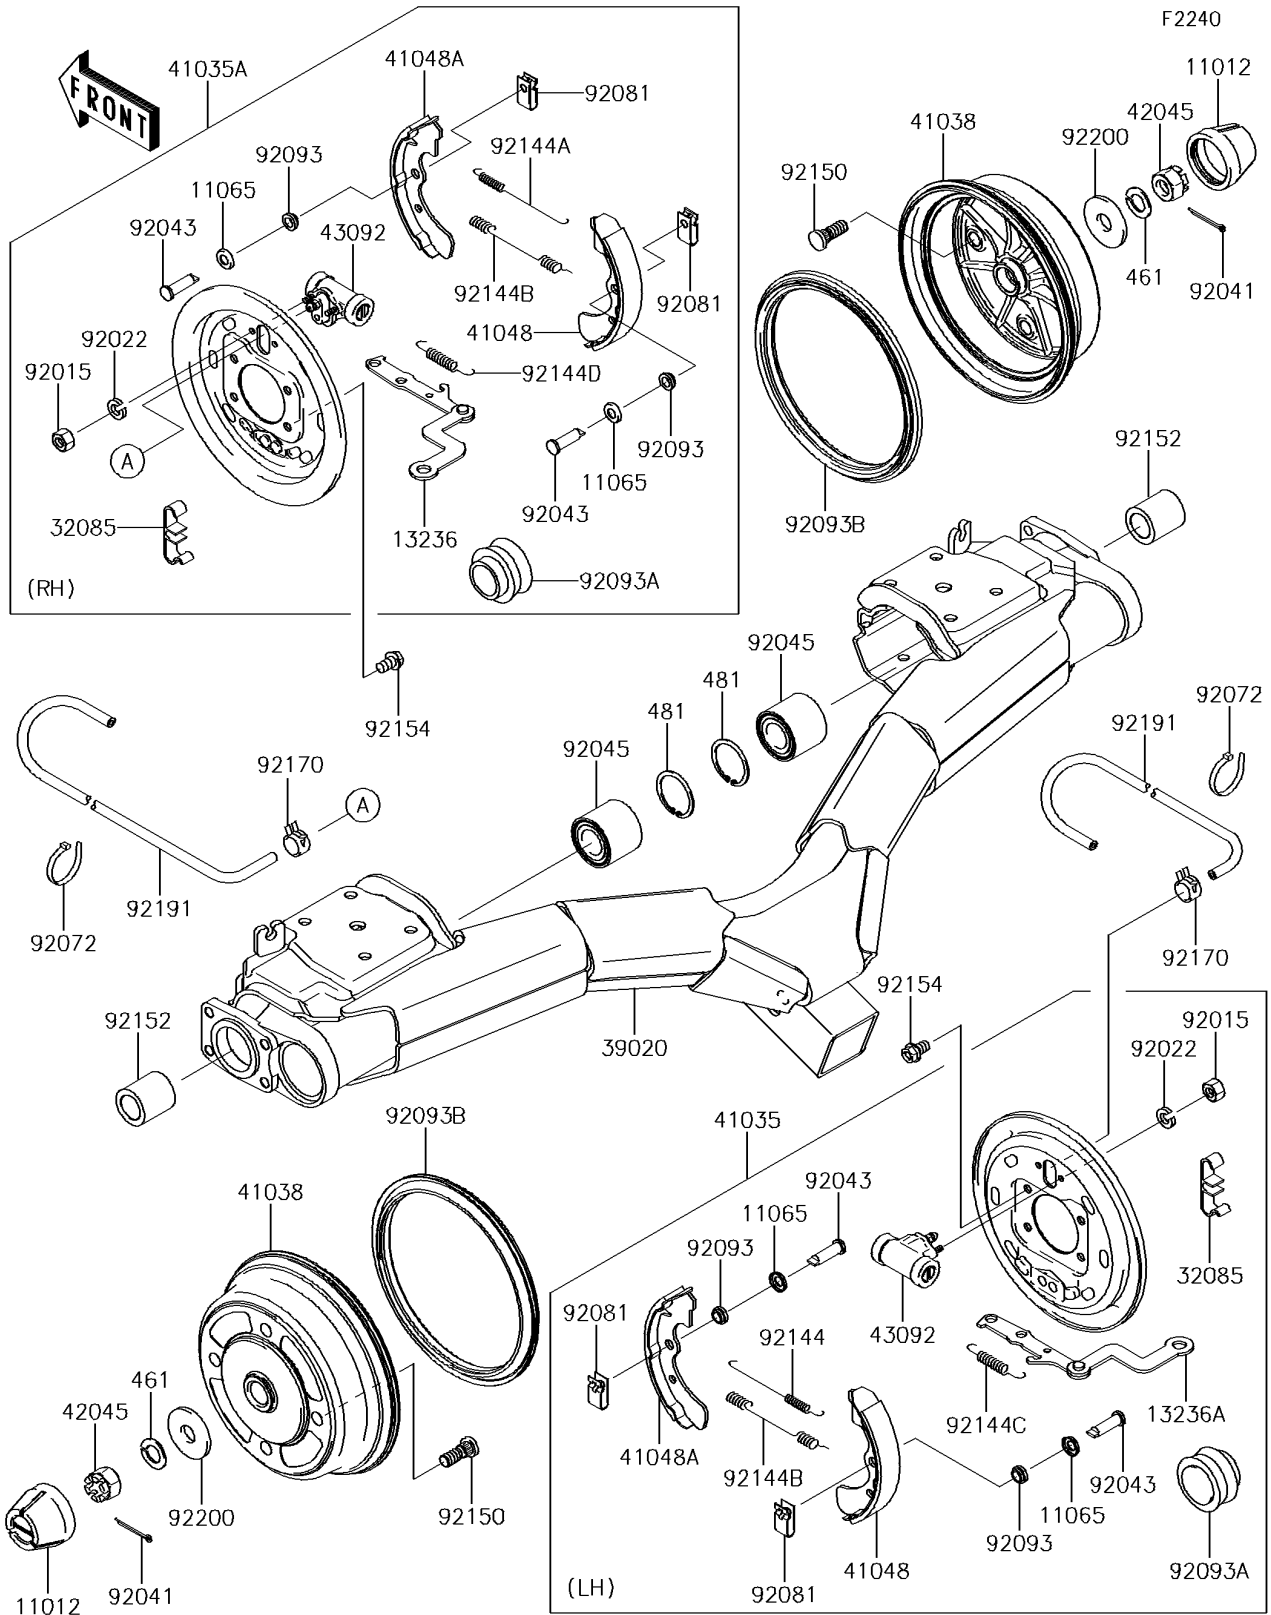

2015 MULE™ 4010 TRANS4x4® CAMO

Kawasaki
Let the Good Times Roll®

PARTS DIAGRAM

Rear Hubs/Brakes

2015 MULE™ 4010 TRANS4x4® CAMO

Kawasaki
Let the Good Times Roll®

PARTS LIST

Rear Hubs/Brakes

| ITEM NAME | PART NUMBER | QUANTITY |
|-----------|-------------|----------|
|-----------|-------------|----------|
