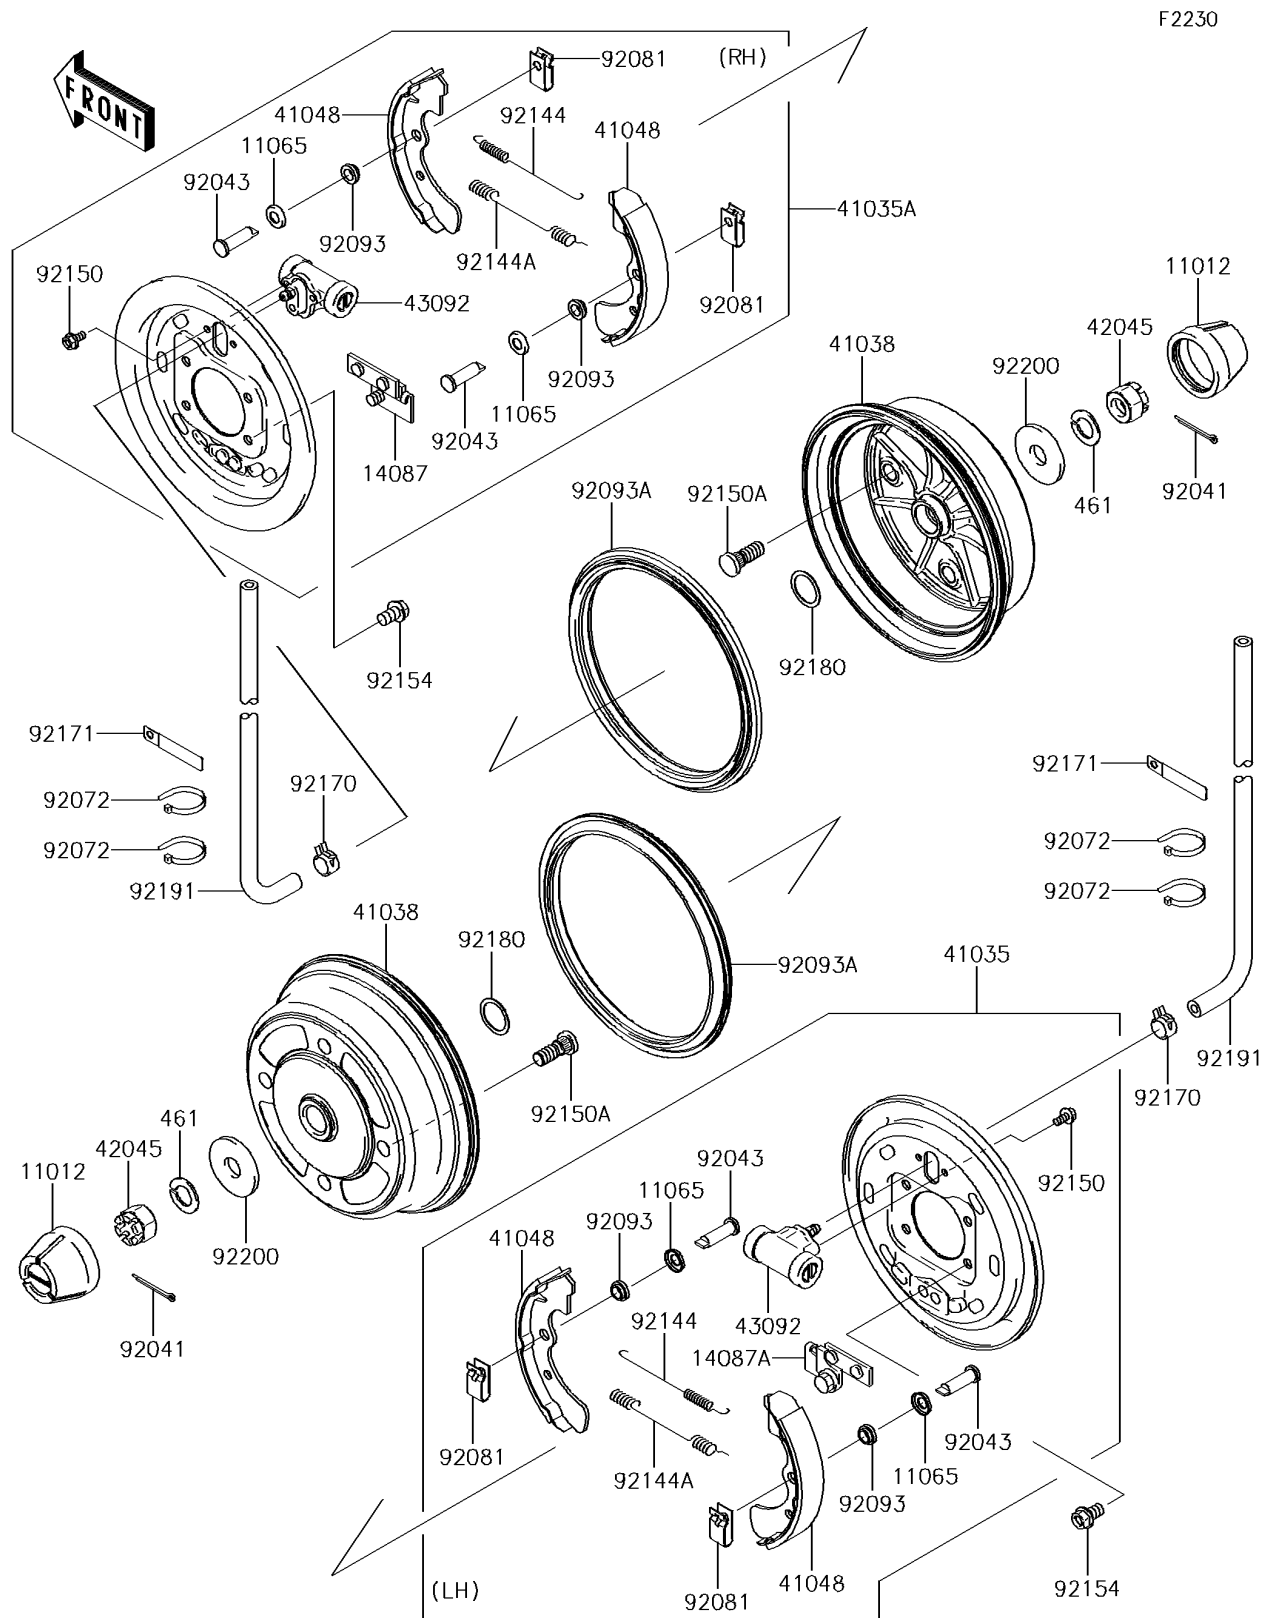

2016 MULE™ 4010 TRANS4x4® CAMO

PARTS DIAGRAM

Front Hubs/Brakes

2016 MULE™ 4010 TRANS4x4® CAMO

PARTS LIST

Front Hubs/Brakes

ITEM NAME	PART NUMBER	QUANTITY
-----------	-------------	----------
