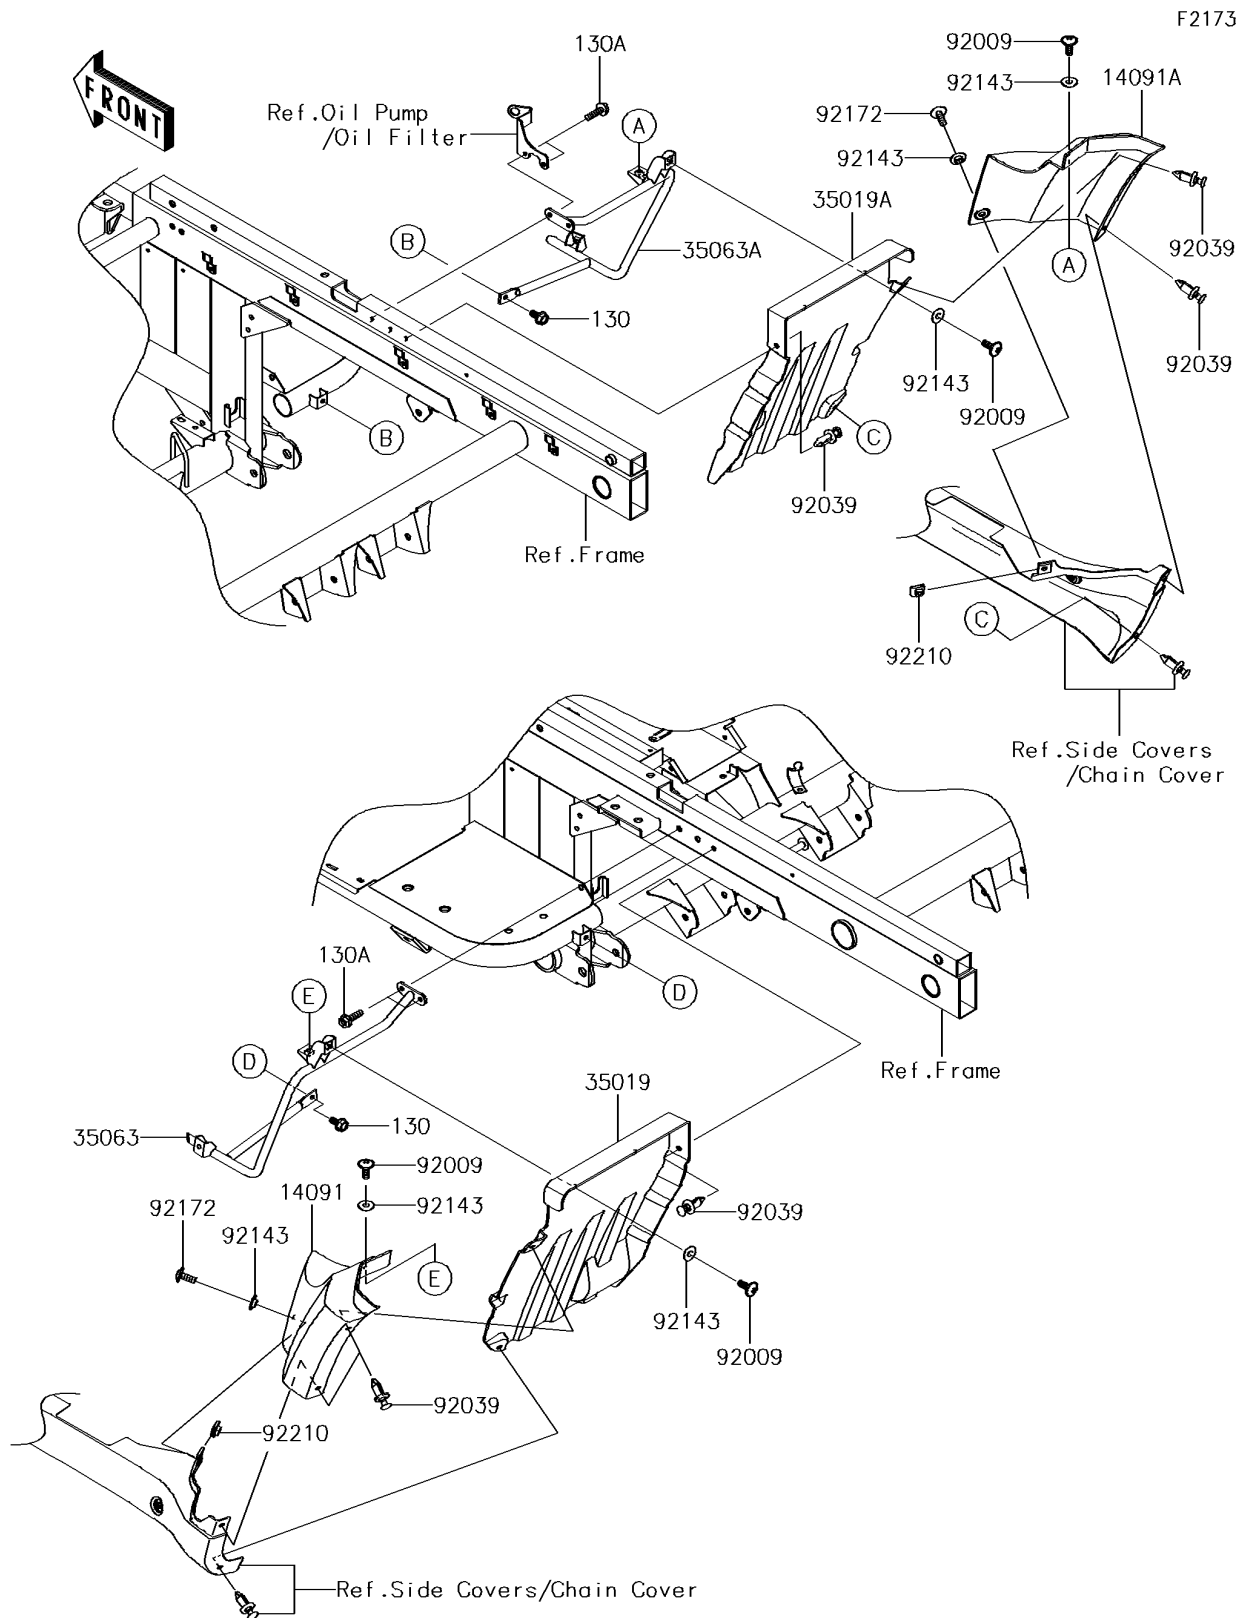

2016 MULE™ 4010 TRANS4x4® CAMO

PARTS DIAGRAM

Flap

2016 MULE™ 4010 TRANS4x4® CAMO

PARTS LIST

Flap

ITEM NAME	PART NUMBER	QUANTITY
-----------	-------------	----------
