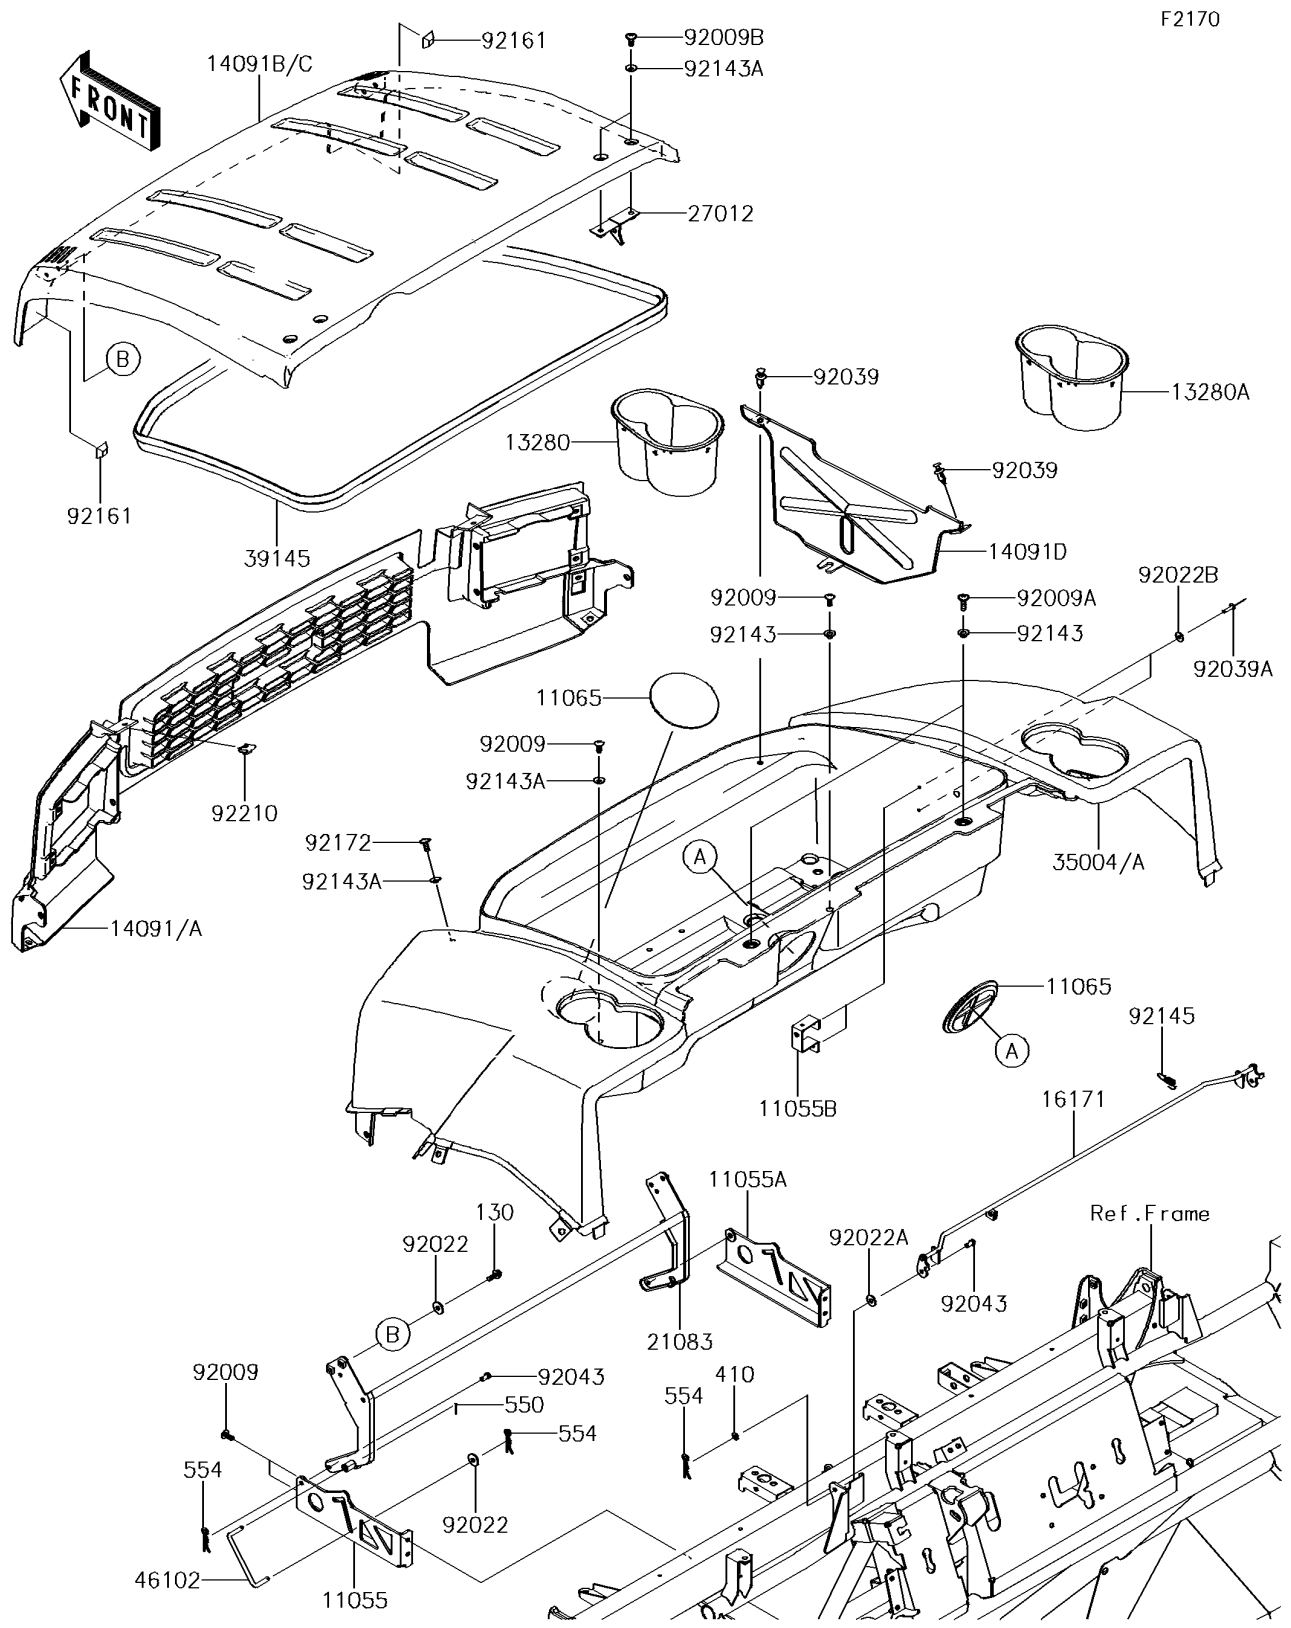

2016 MULE™ 4010 TRANS4x4® CAMO

PARTS DIAGRAM

Fenders

2016 MULE™ 4010 TRANS4x4® CAMO

PARTS LIST

Fenders

ITEM NAME	PART NUMBER	QUANTITY
-----------	-------------	----------
