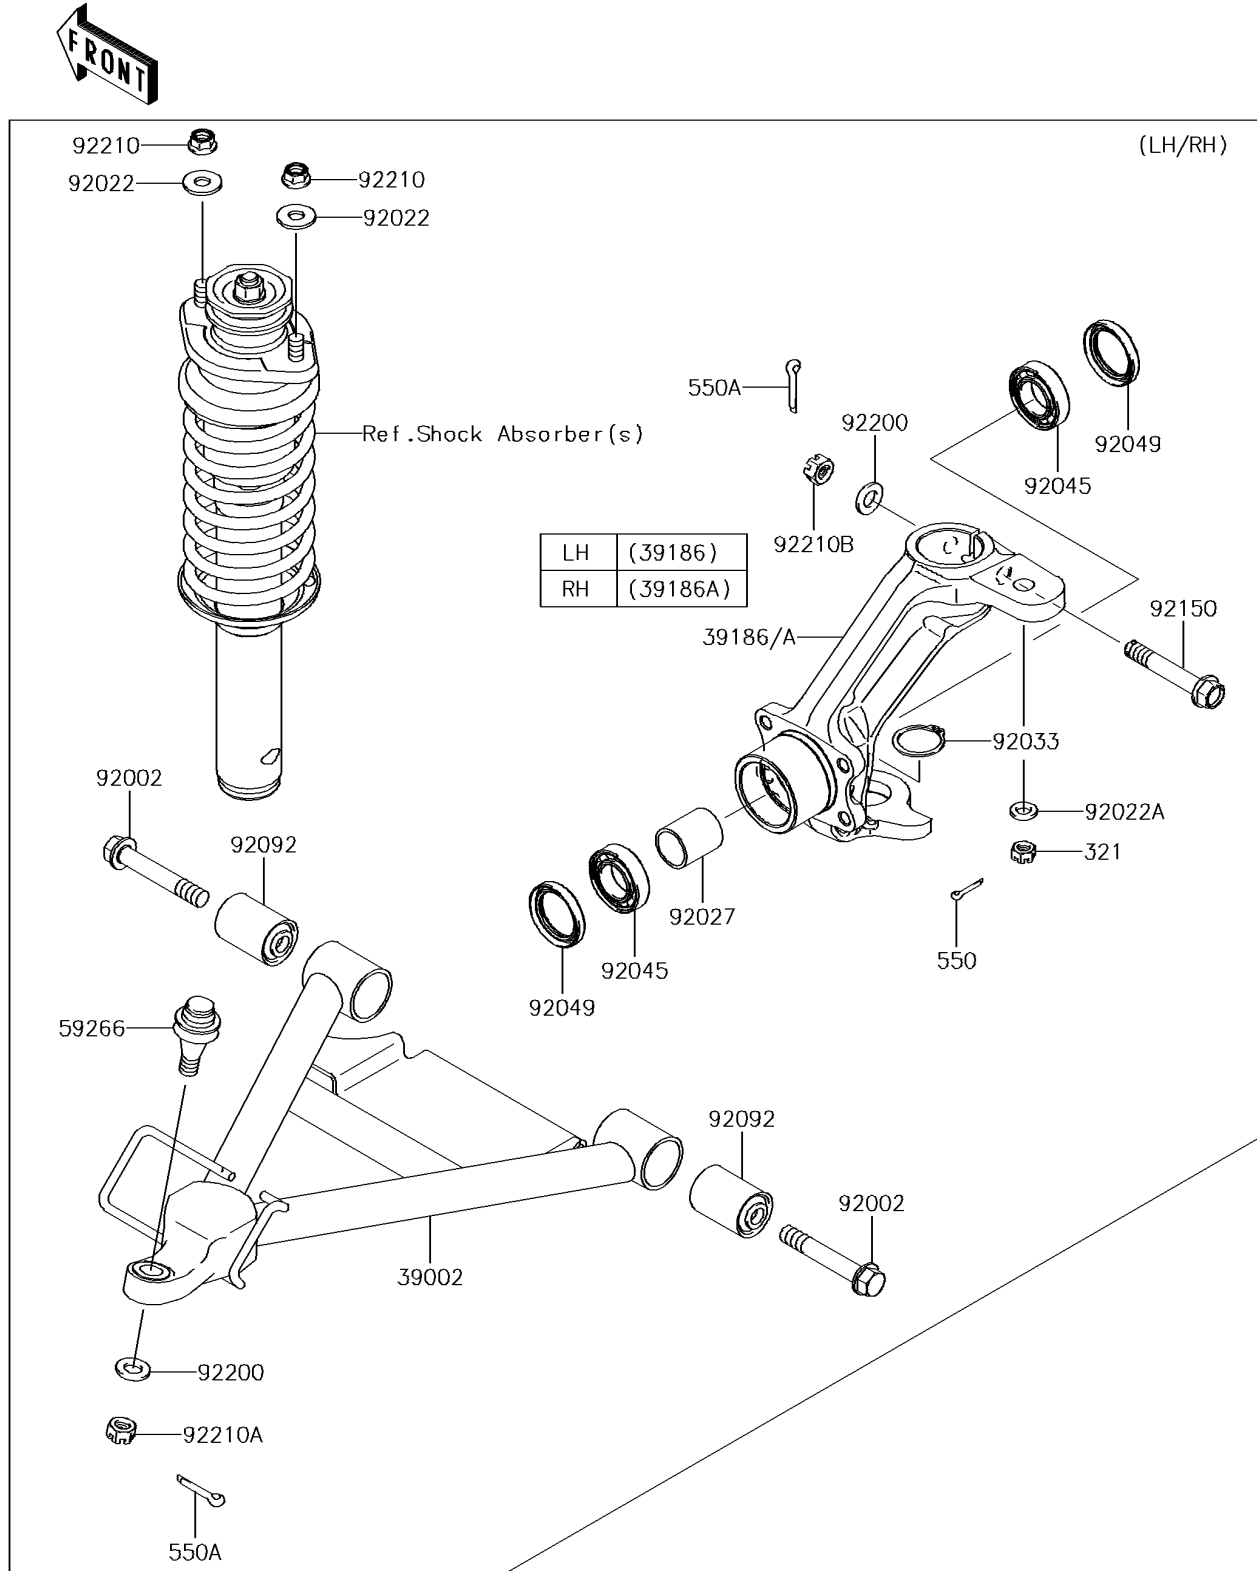

2016 MULE™ 4010 TRANS4x4® CAMO

PARTS DIAGRAM

Front Suspension

F2152

2016 MULE™ 4010 TRANS4x4® CAMO

Kawasaki
Let the Good Times Roll®

PARTS LIST

Front Suspension

| ITEM NAME | PART NUMBER | QUANTITY |
|-----------|-------------|----------|
|-----------|-------------|----------|
