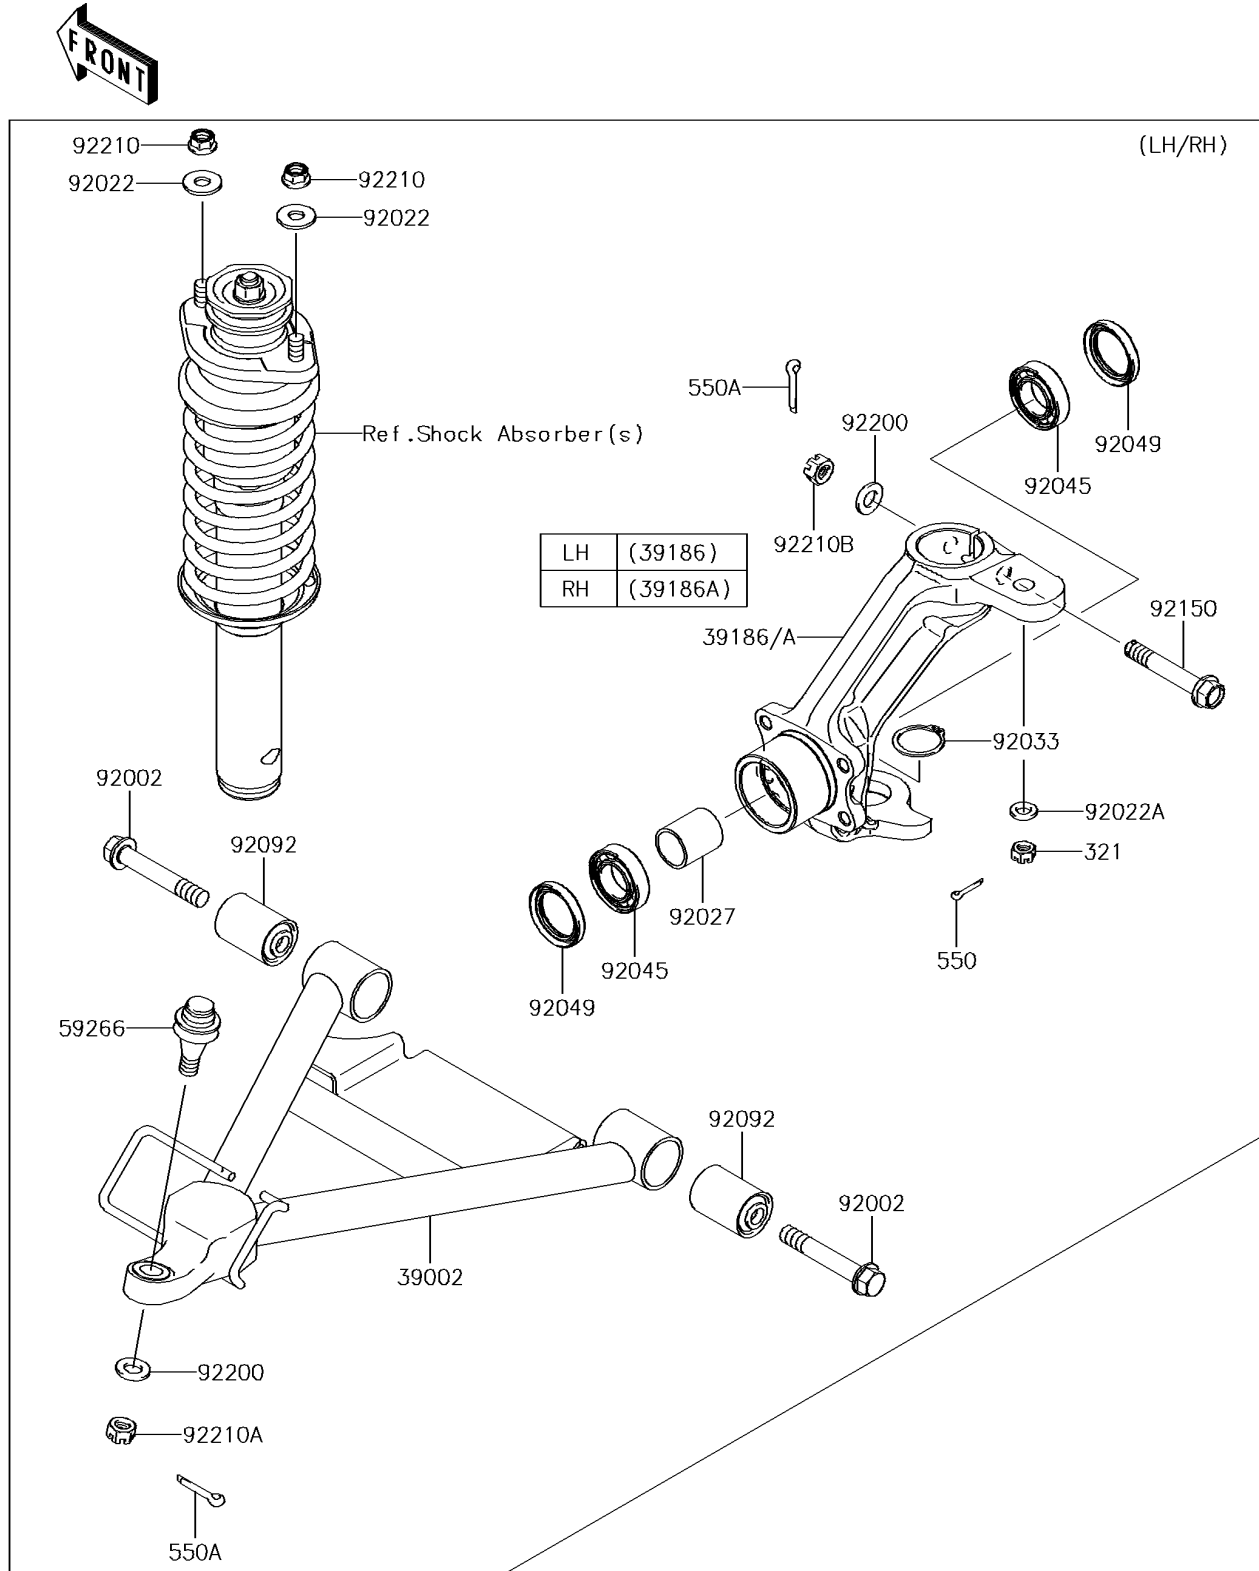

2015 MULE™ 4010 TRANS4x4® CAMO

PARTS DIAGRAM

Front Suspension

F2152

2015 MULE™ 4010 TRANS4x4® CAMO

Kawasaki
Let the Good Times Roll®

PARTS LIST

Front Suspension

ITEM NAME	PART NUMBER	QUANTITY
-----------	-------------	----------
