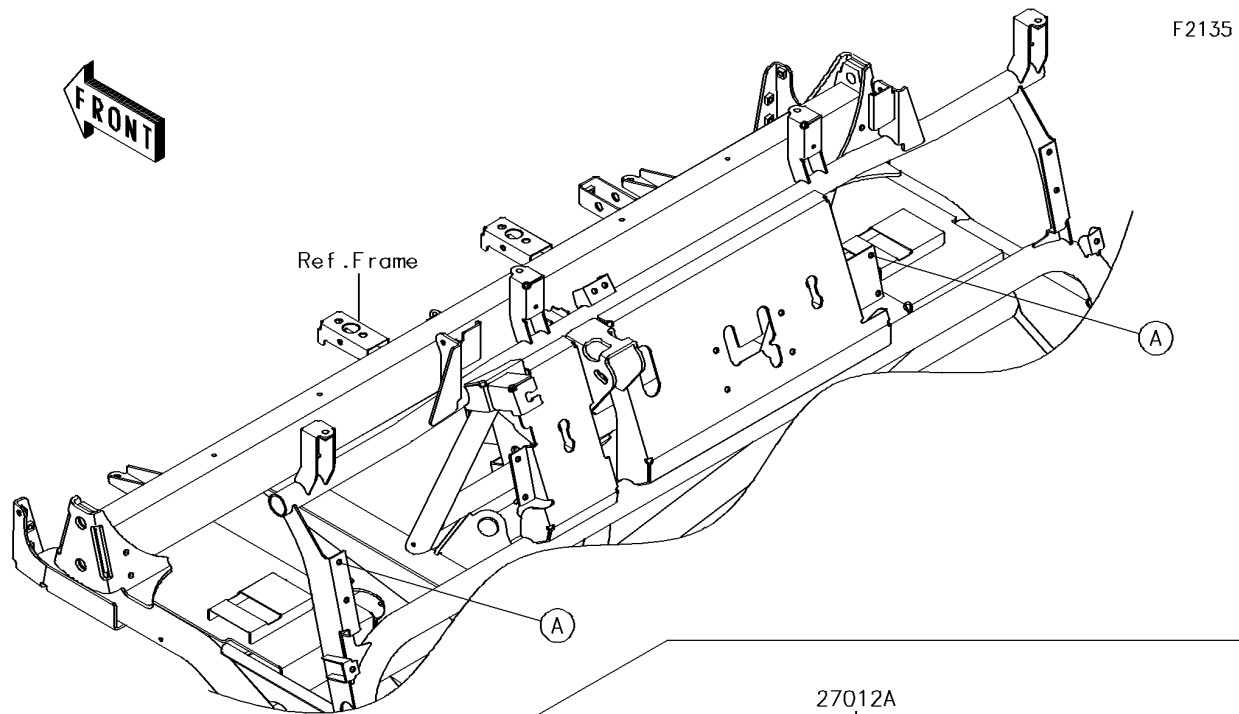

2016 MULE™ 4010 TRANS4x4® CAMO

PARTS DIAGRAM

Front Box

F2135

2016 MULE™ 4010 TRANS4x4® CAMO

Kawasaki
Let the Good Times Roll®

PARTS LIST

Front Box

ITEM NAME	PART NUMBER	QUANTITY
-----------	-------------	----------
