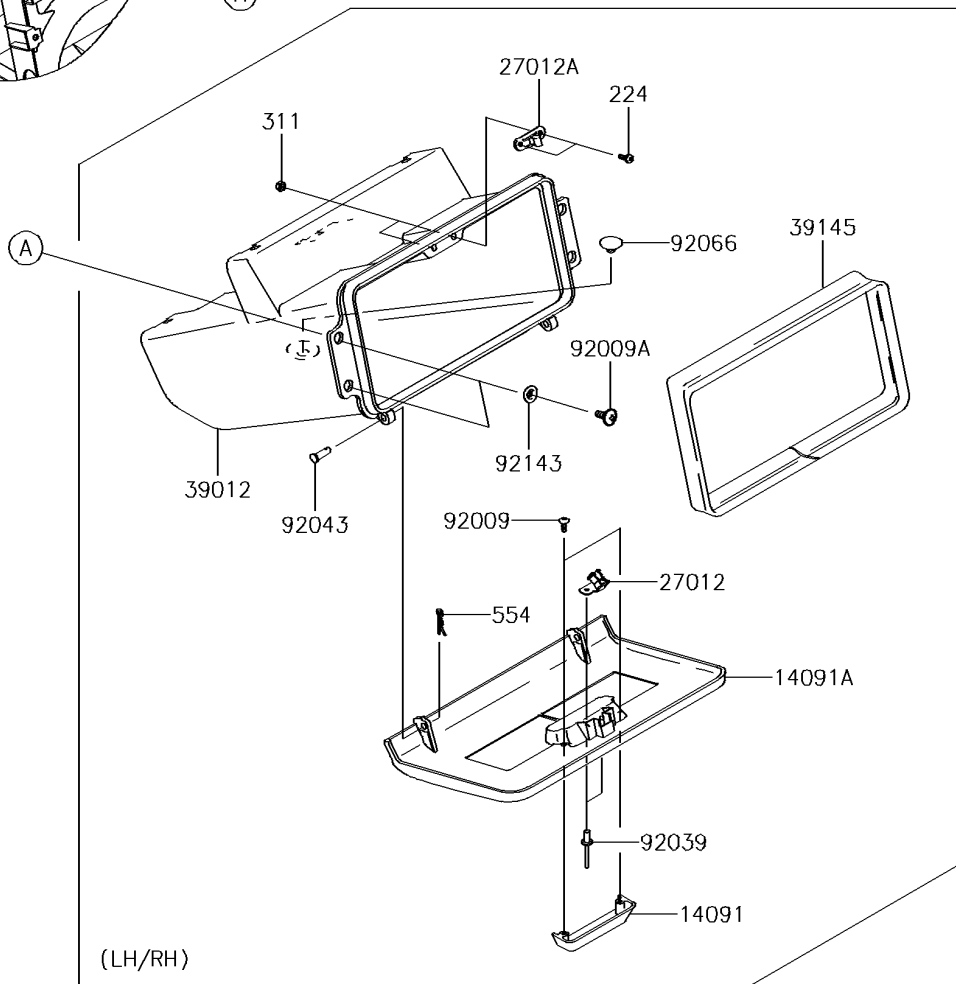

2016 MULE™ 4010 TRANS4x4® CAMO

PARTS DIAGRAM

Front Box

F2135

2016 MULE™ 4010 TRANS4x4® CAMO

Kawasaki
Let the Good Times Roll®

PARTS LIST

Front Box

ITEM NAME	PART NUMBER	QUANTITY
-----------	-------------	----------
