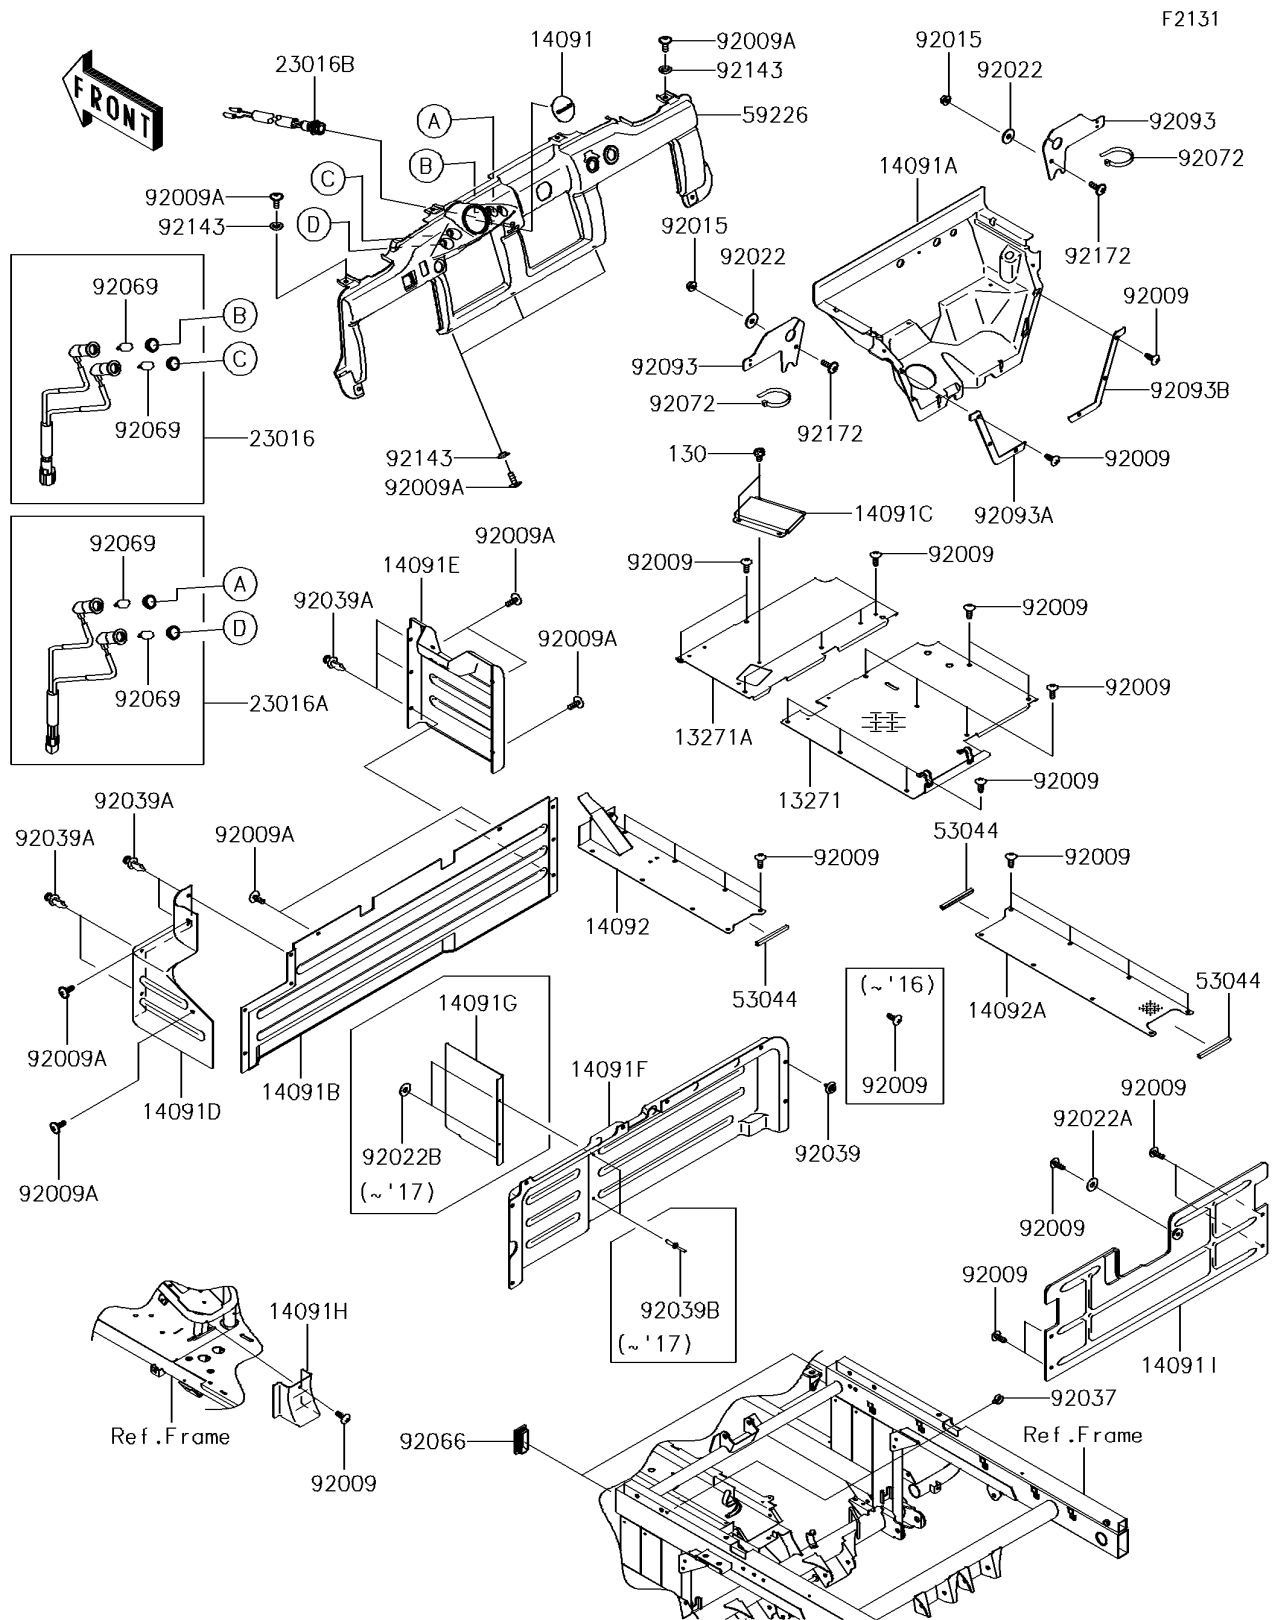

2016 MULE™ 4010 TRANS4x4® CAMO

PARTS DIAGRAM

Frame Fittings

2016 MULE™ 4010 TRANS4x4® CAMO

Kawasaki
Let the Good Times Roll®

PARTS LIST

Frame Fittings

ITEM NAME	PART NUMBER	QUANTITY
-----------	-------------	----------
