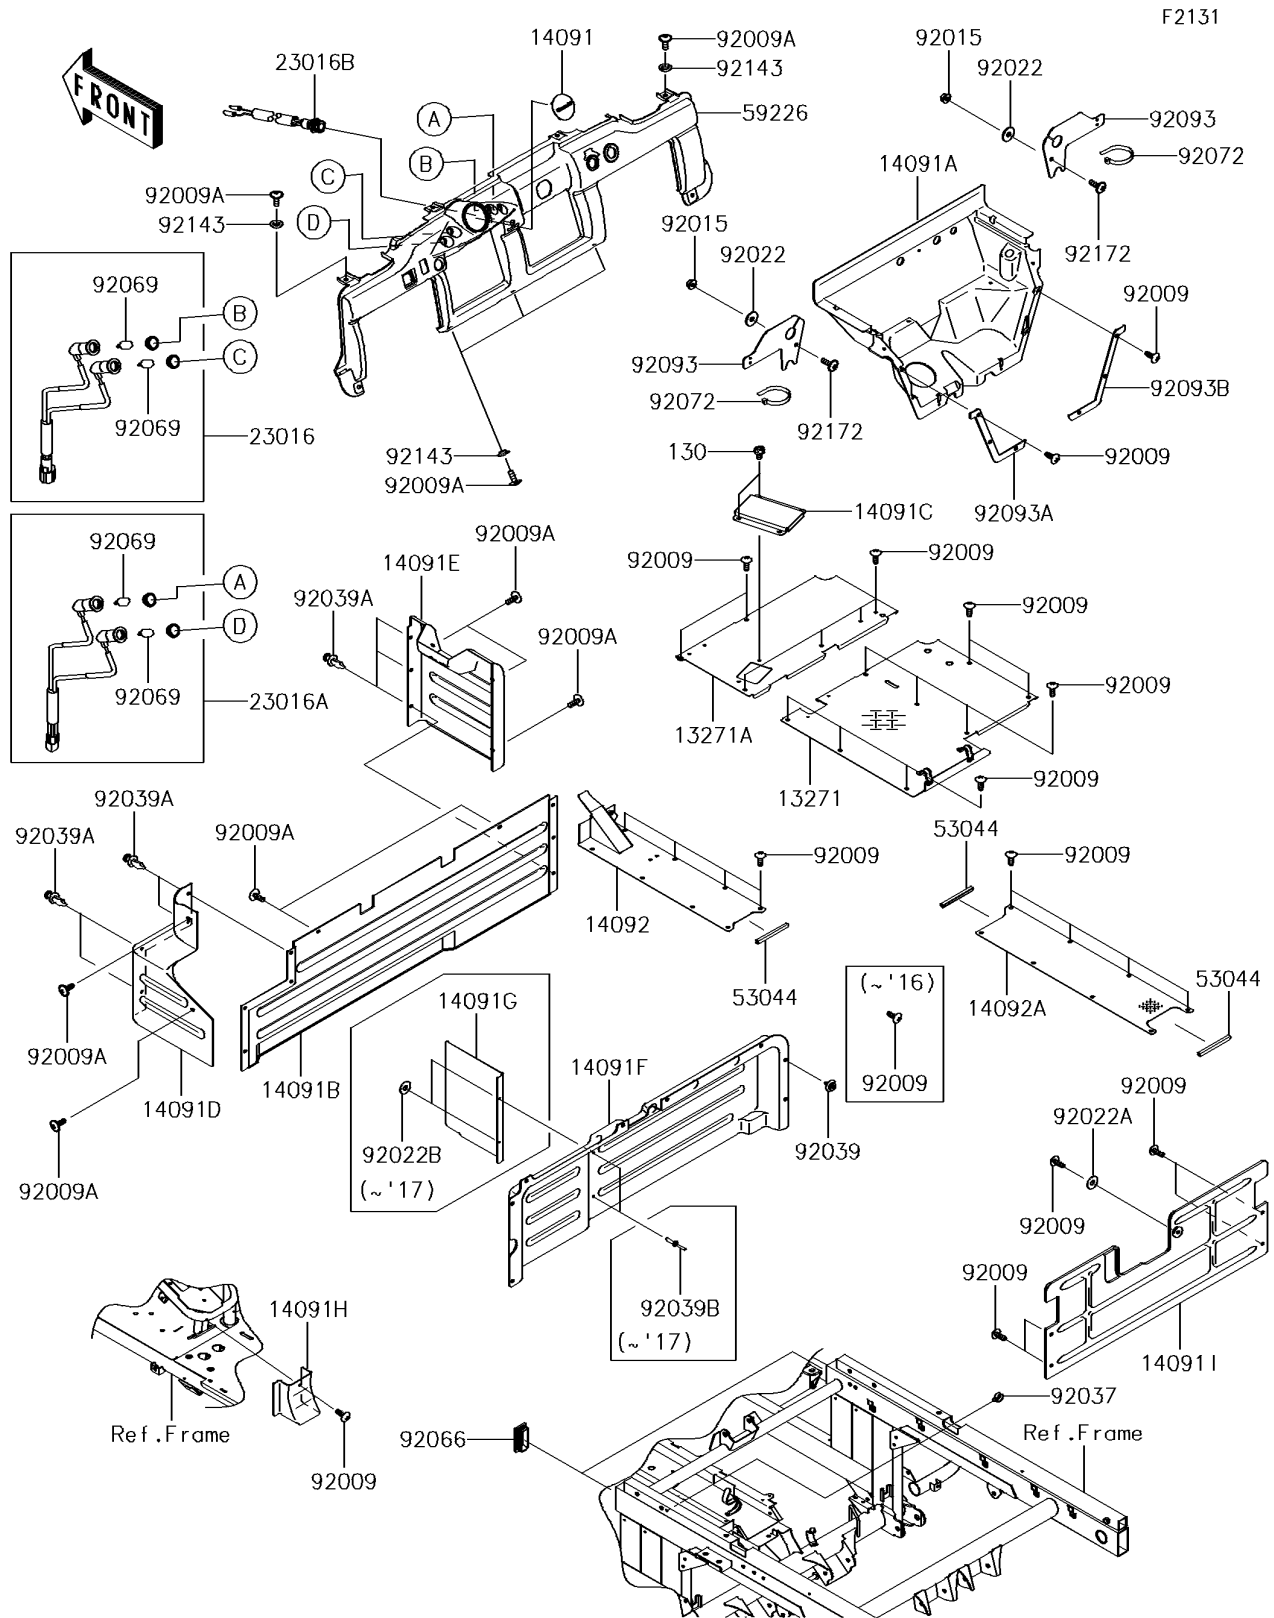

2015 MULE™ 4010 TRANS4x4® CAMO

PARTS DIAGRAM

Frame Fittings

2015 MULE™ 4010 TRANS4x4® CAMO

PARTS LIST

Frame Fittings

ITEM NAME	PART NUMBER	QUANTITY
-----------	-------------	----------
