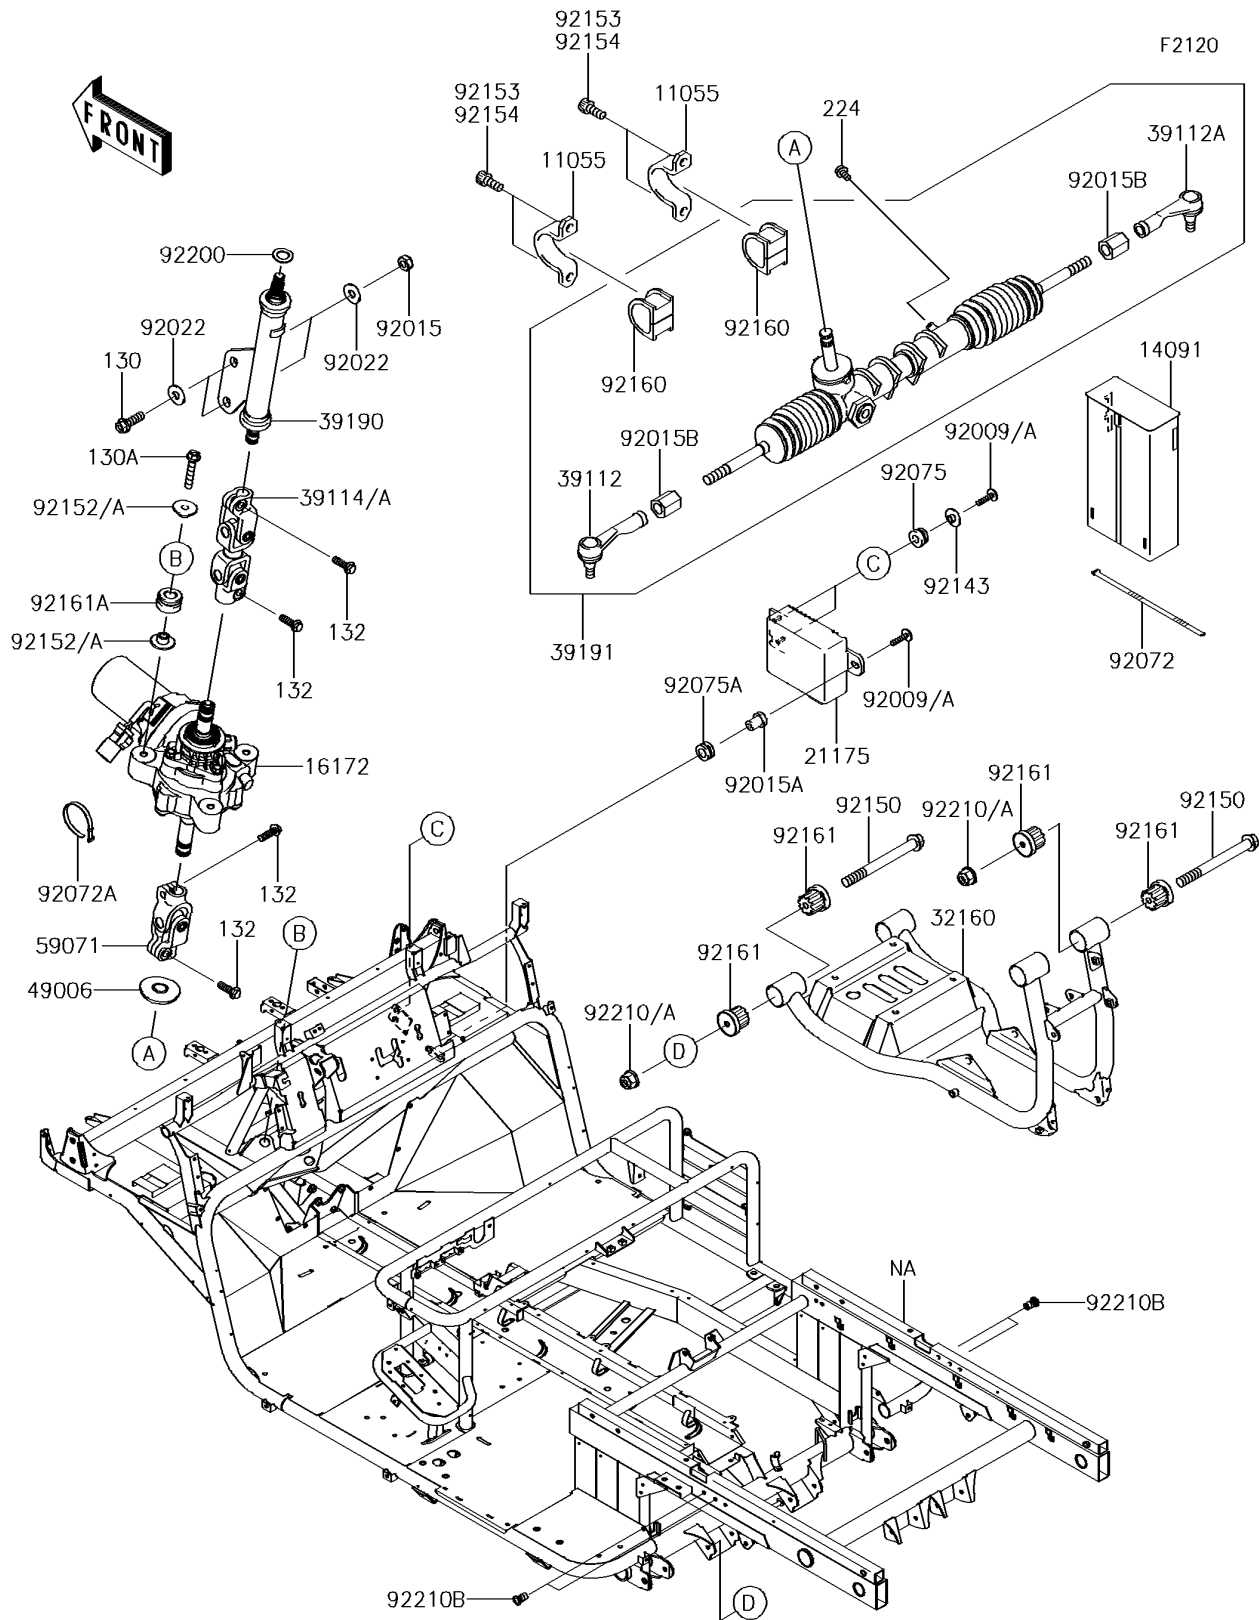

2015 MULE™ 4010 TRANS4x4® CAMO

Kawasaki
Let the Good Times Roll®

PARTS DIAGRAM

Frame

2015 MULE™ 4010 TRANS4x4® CAMO

Kawasaki
Let the Good Times Roll®

PARTS LIST

Frame

ITEM NAME	PART NUMBER	QUANTITY
-----------	-------------	----------
