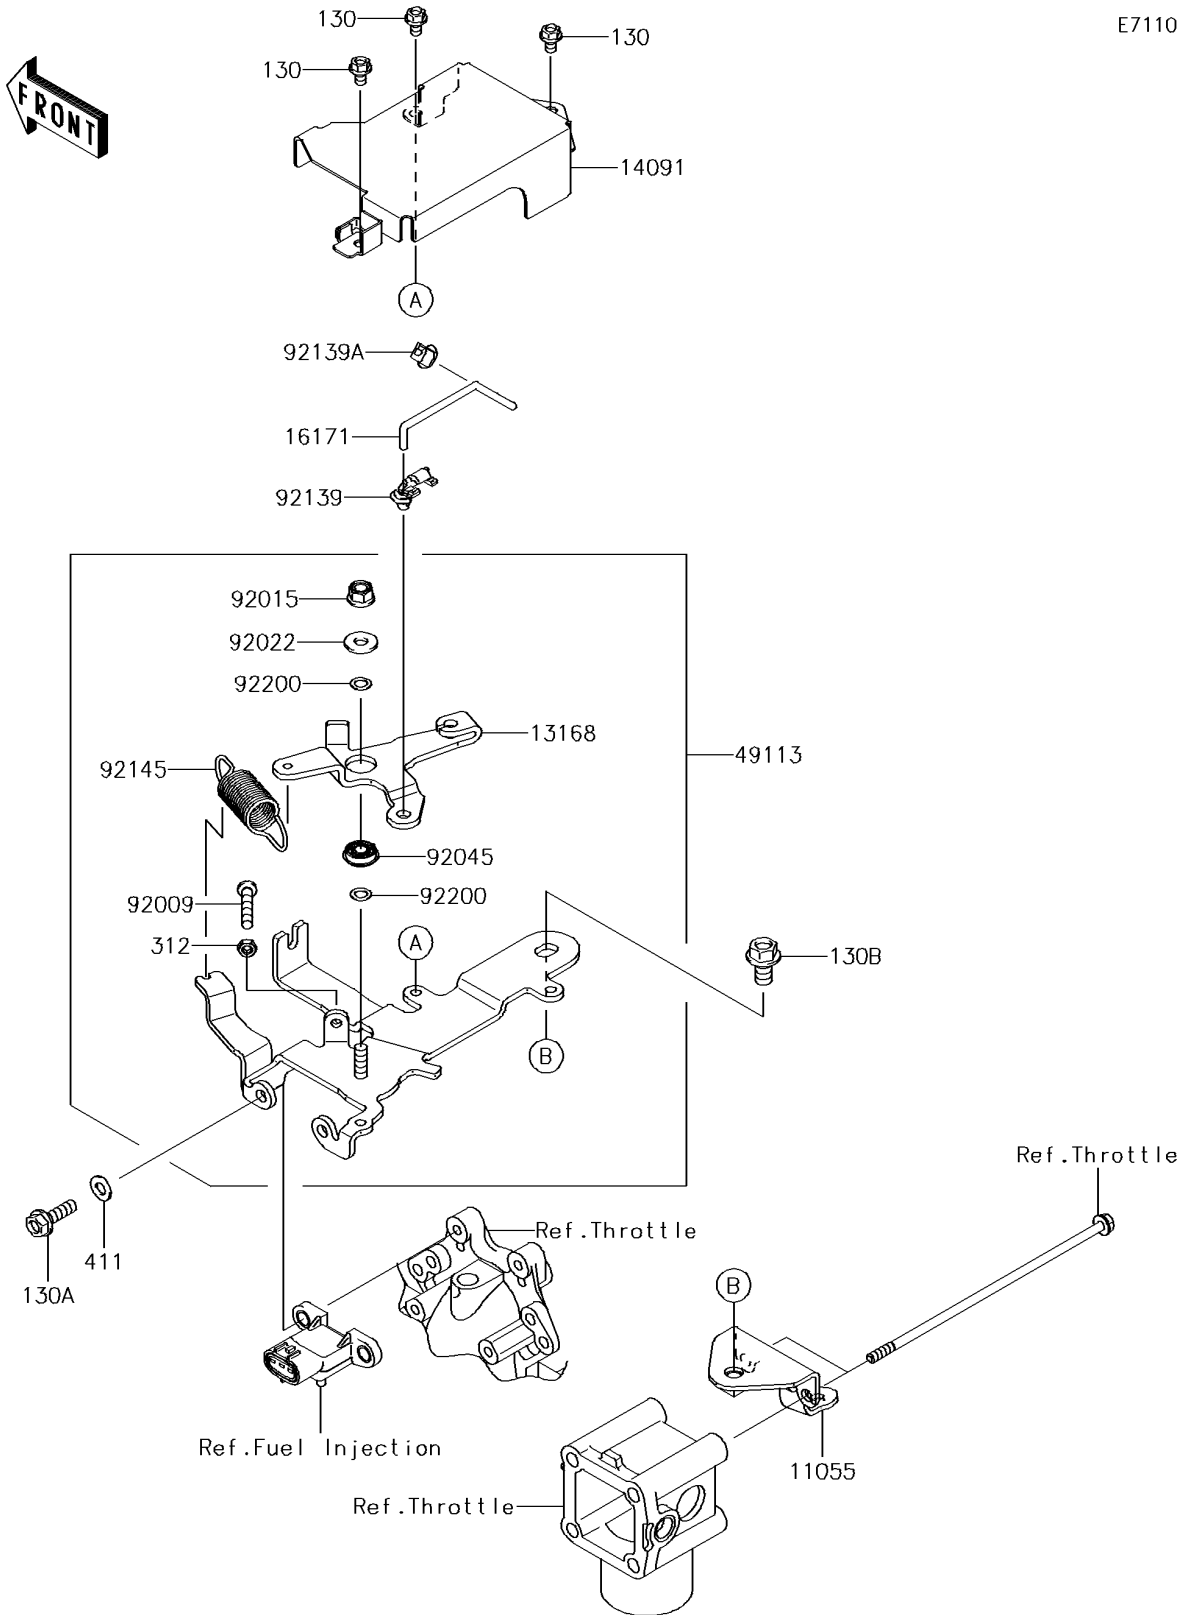

2016 MULE™ 4010 TRANS4x4® CAMO

PARTS DIAGRAM

Control

E7110

2016 MULE™ 4010 TRANS4x4® CAMO

PARTS LIST

Control

ITEM NAME	PART NUMBER	QUANTITY
-----------	-------------	----------
