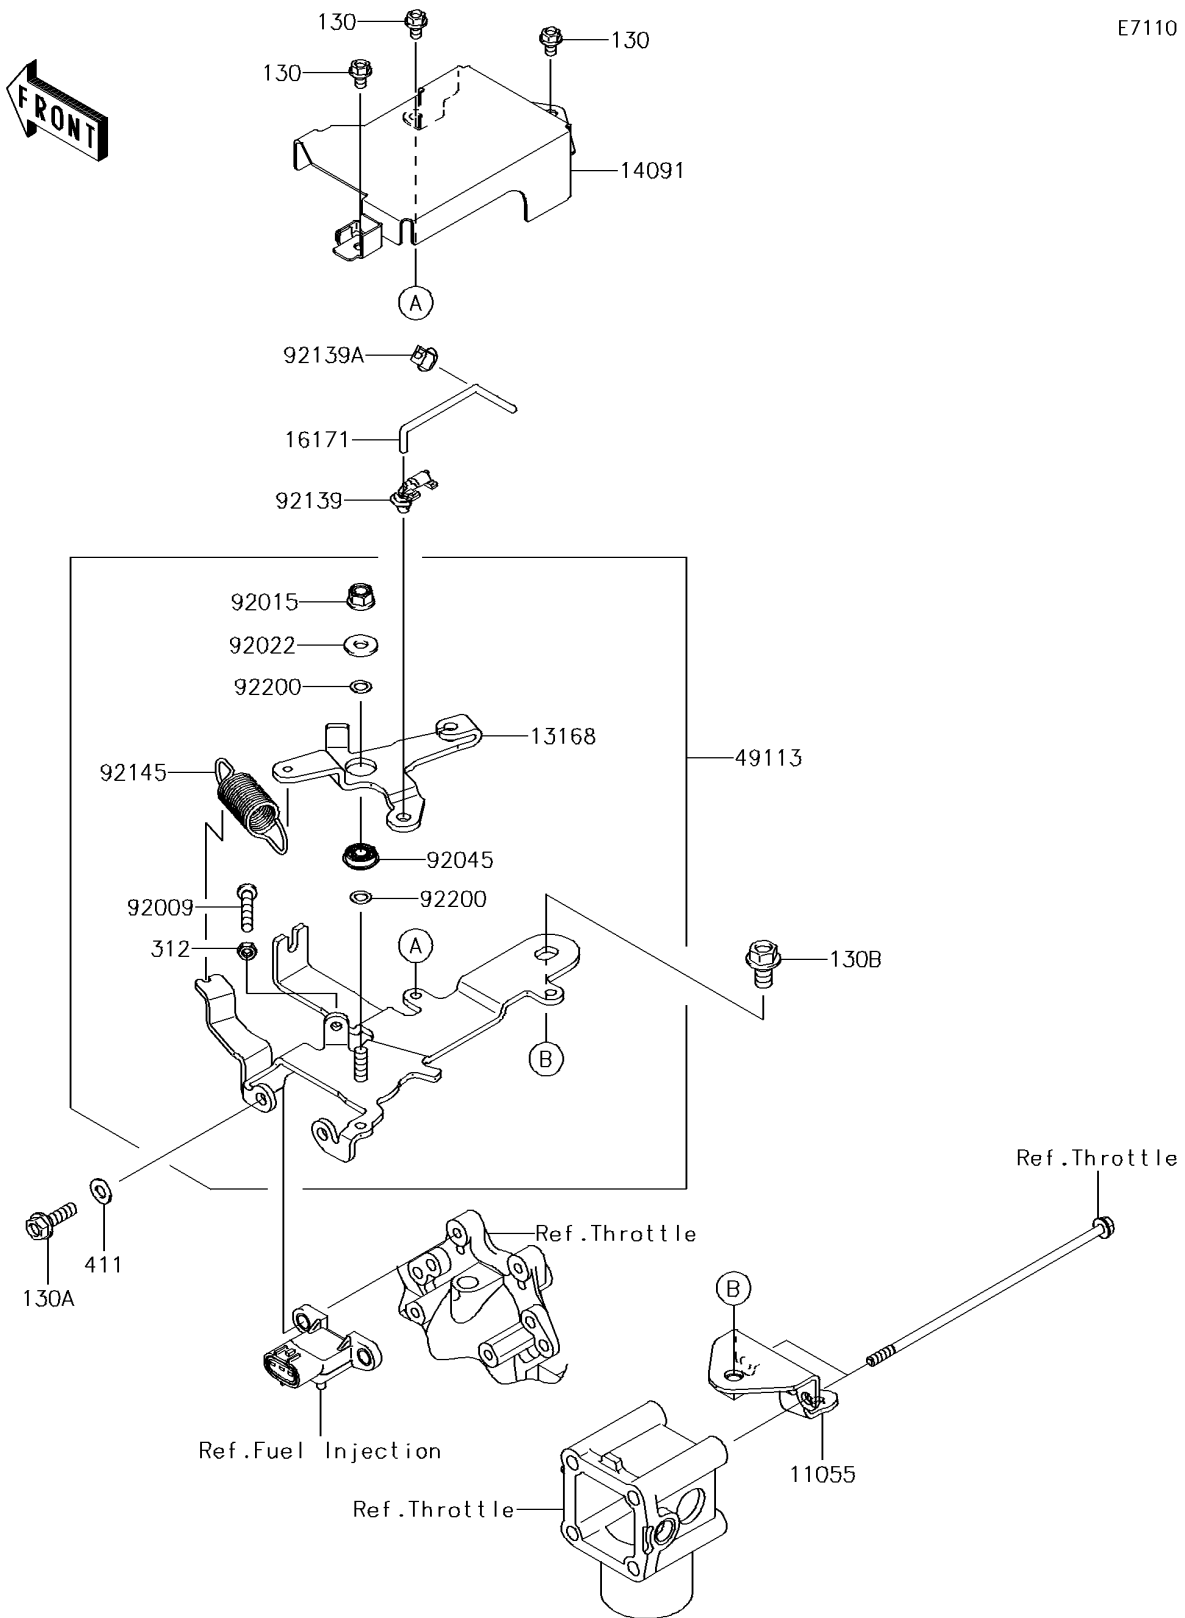

2015 MULE™ 4010 TRANS4x4® CAMO

PARTS DIAGRAM

Control

E7110

2015 MULE™ 4010 TRANS4x4® CAMO

Kawasaki
Let the Good Times Roll®

PARTS LIST

Control

ITEM NAME	PART NUMBER	QUANTITY
-----------	-------------	----------
