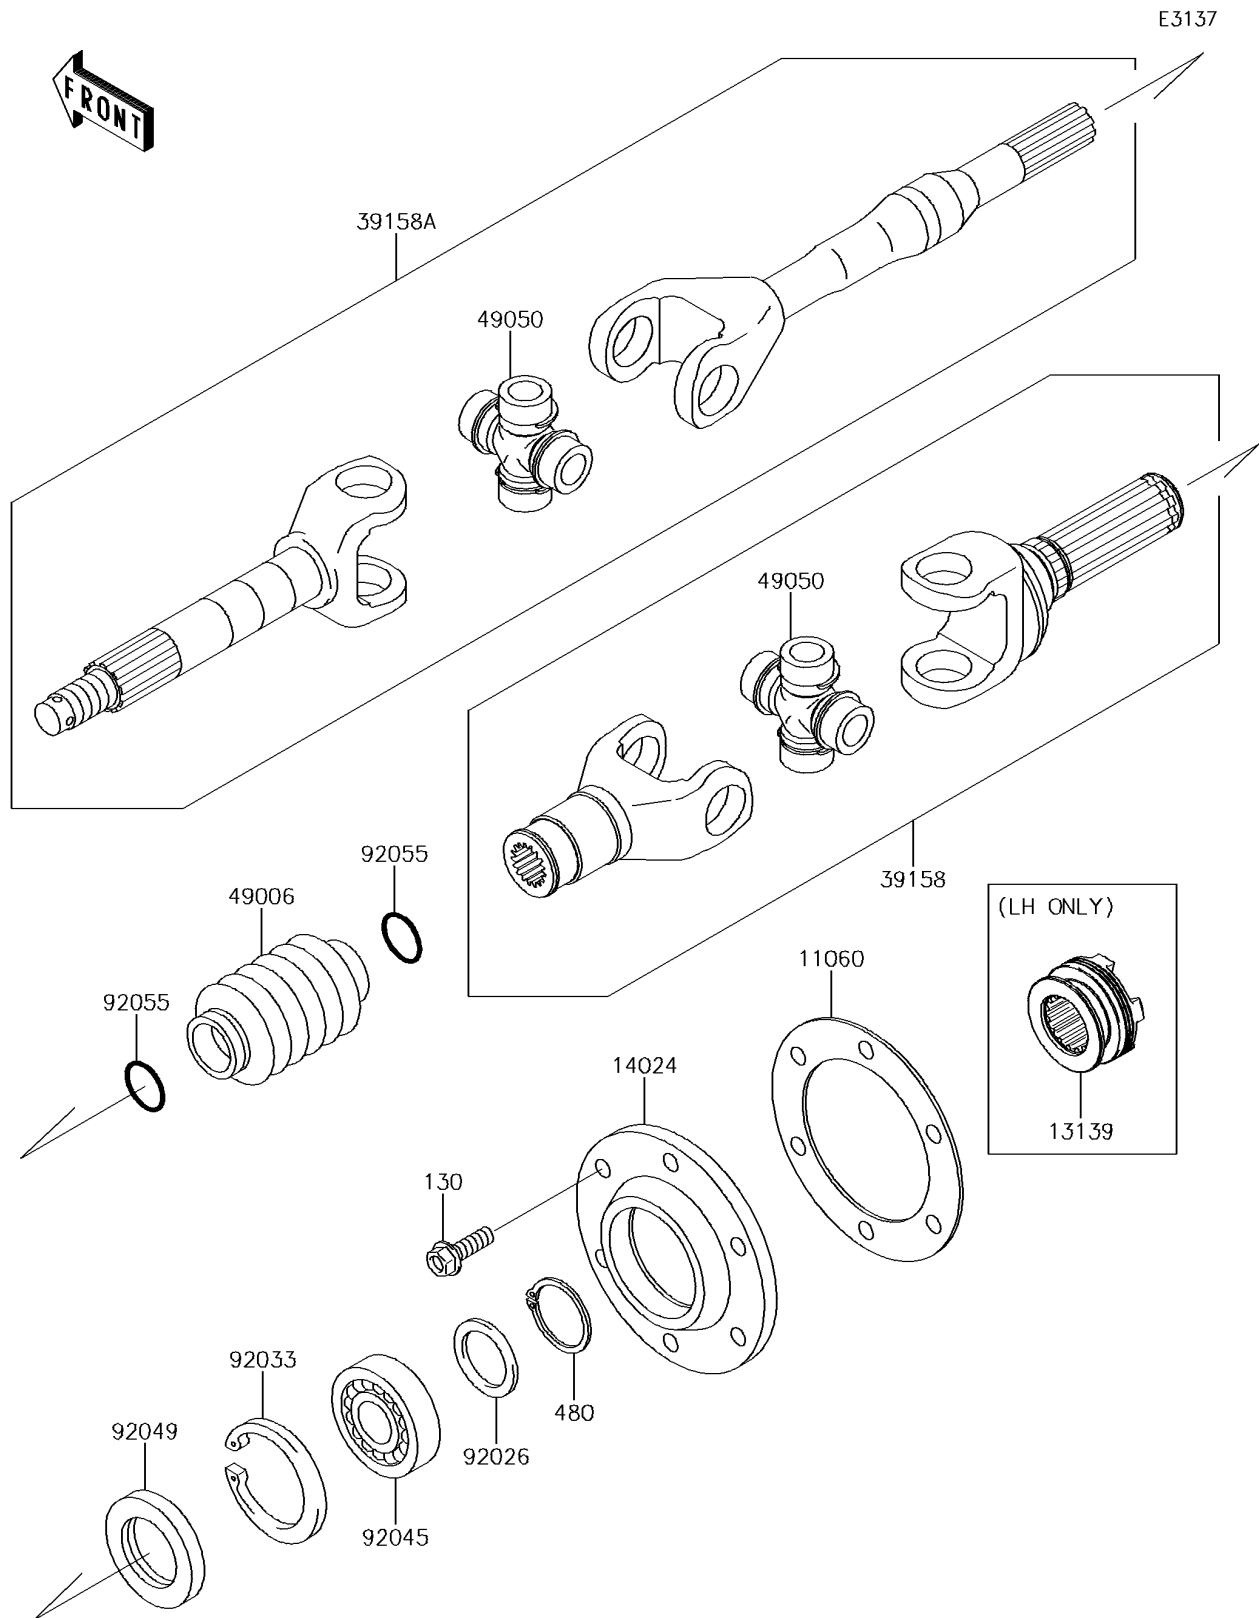

2014 MULE™ 4010 TRANS4x4® CAMO

Kawasaki
Let the Good Times Roll®

PARTS DIAGRAM

Drive Shaft-Rear

2014 MULE™ 4010 TRANS4x4® CAMO

Kawasaki
Let the Good Times Roll®

PARTS LIST

Drive Shaft-Rear

ITEM NAME	PART NUMBER	QUANTITY
-----------	-------------	----------
