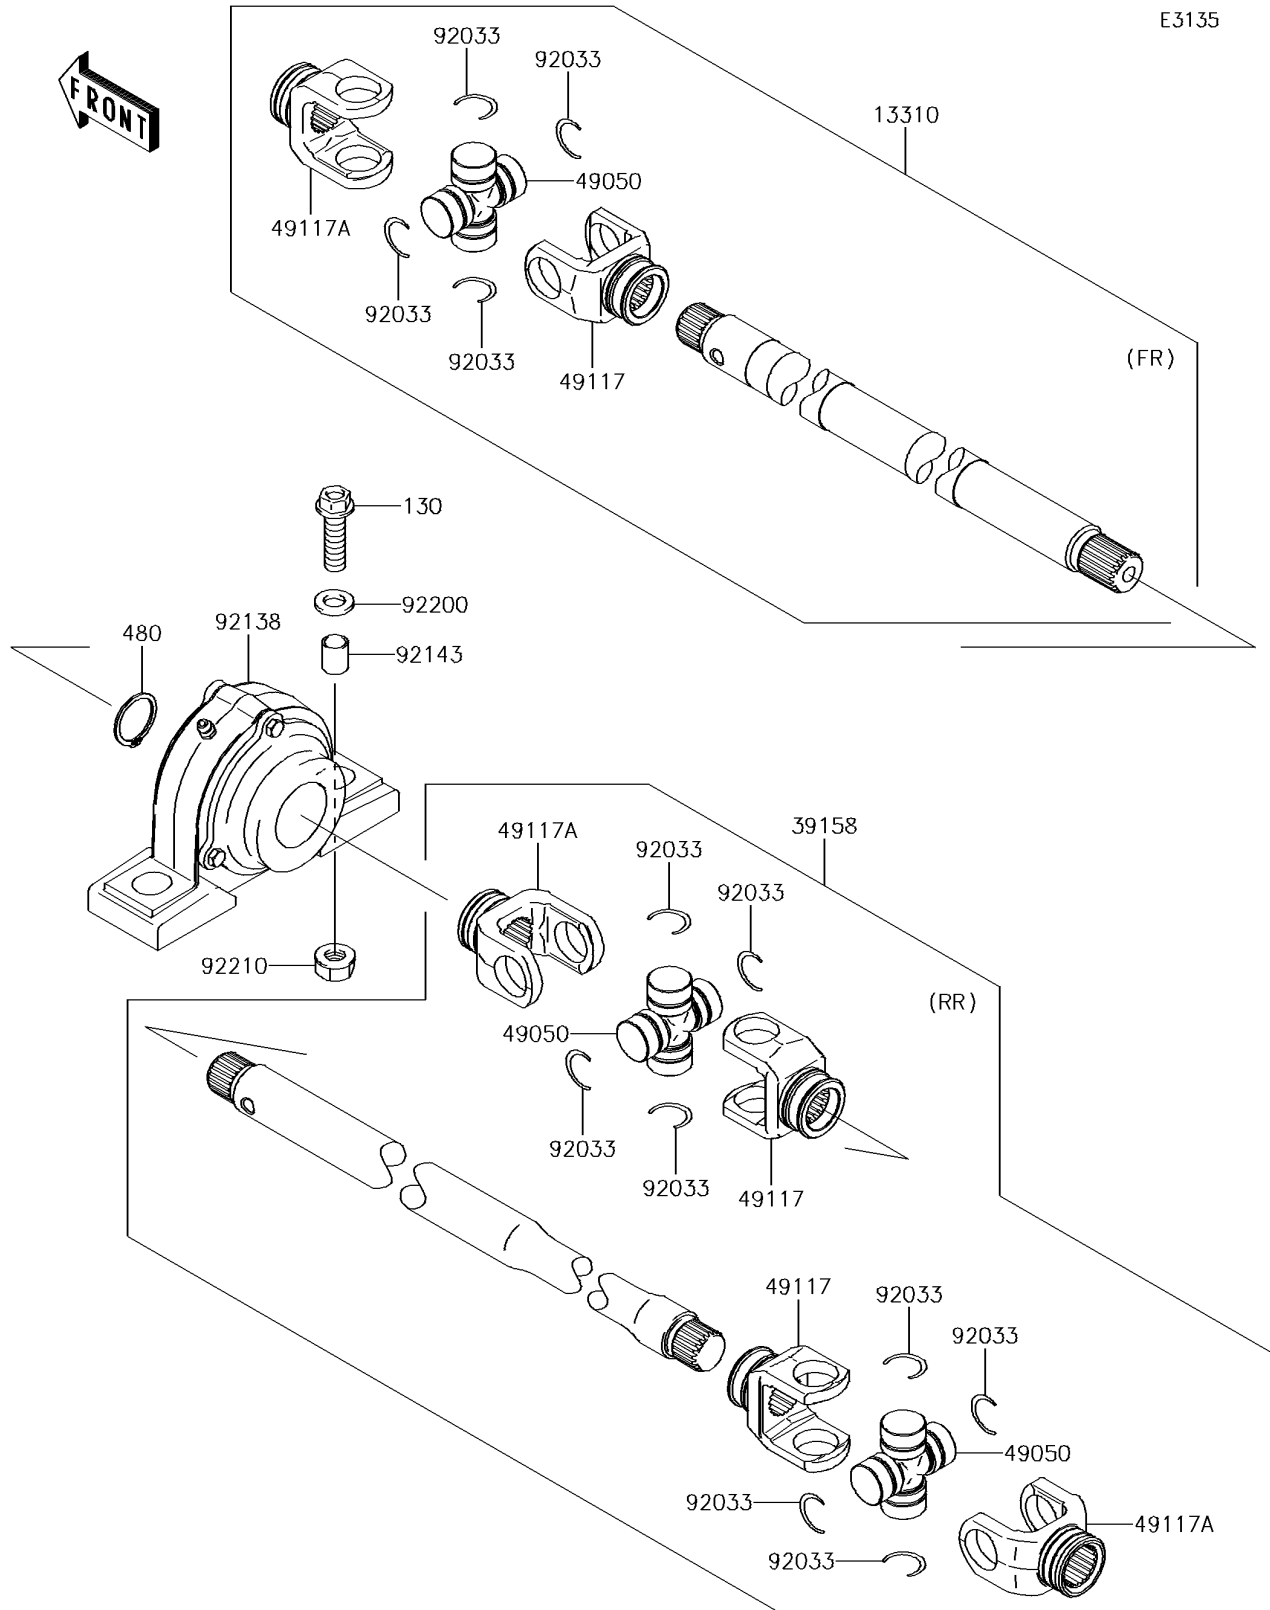

2015 MULE™ 4010 TRANS4x4® CAMO

PARTS DIAGRAM

Drive Shaft-Propeller

2015 MULE™ 4010 TRANS4x4® CAMO

Kawasaki
Let the Good Times Roll®

PARTS LIST

Drive Shaft-Propeller

ITEM NAME	PART NUMBER	QUANTITY
-----------	-------------	----------
