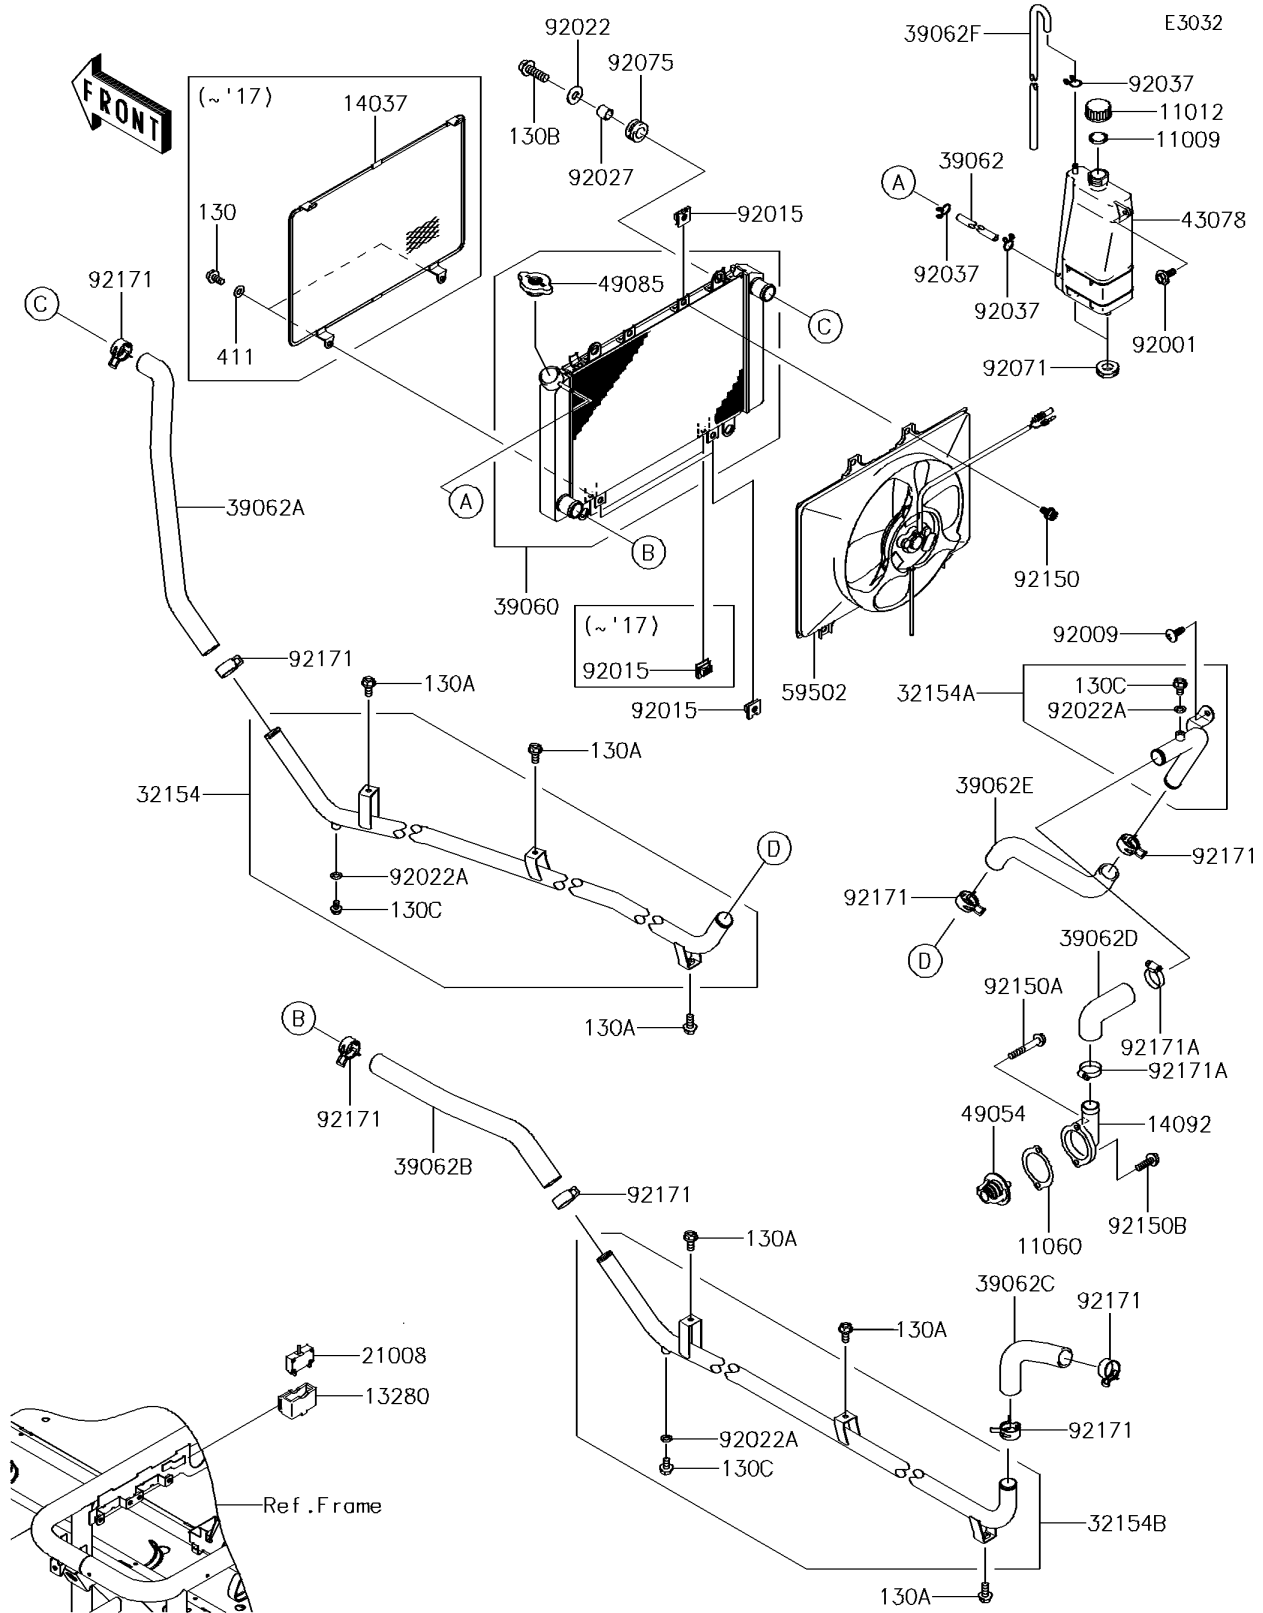

2015 MULE™ 4010 TRANS4x4® CAMO

PARTS DIAGRAM

Radiator

2015 MULE™ 4010 TRANS4x4® CAMO

Kawasaki
Let the Good Times Roll®

PARTS LIST

Radiator

ITEM NAME	PART NUMBER	QUANTITY
-----------	-------------	----------
