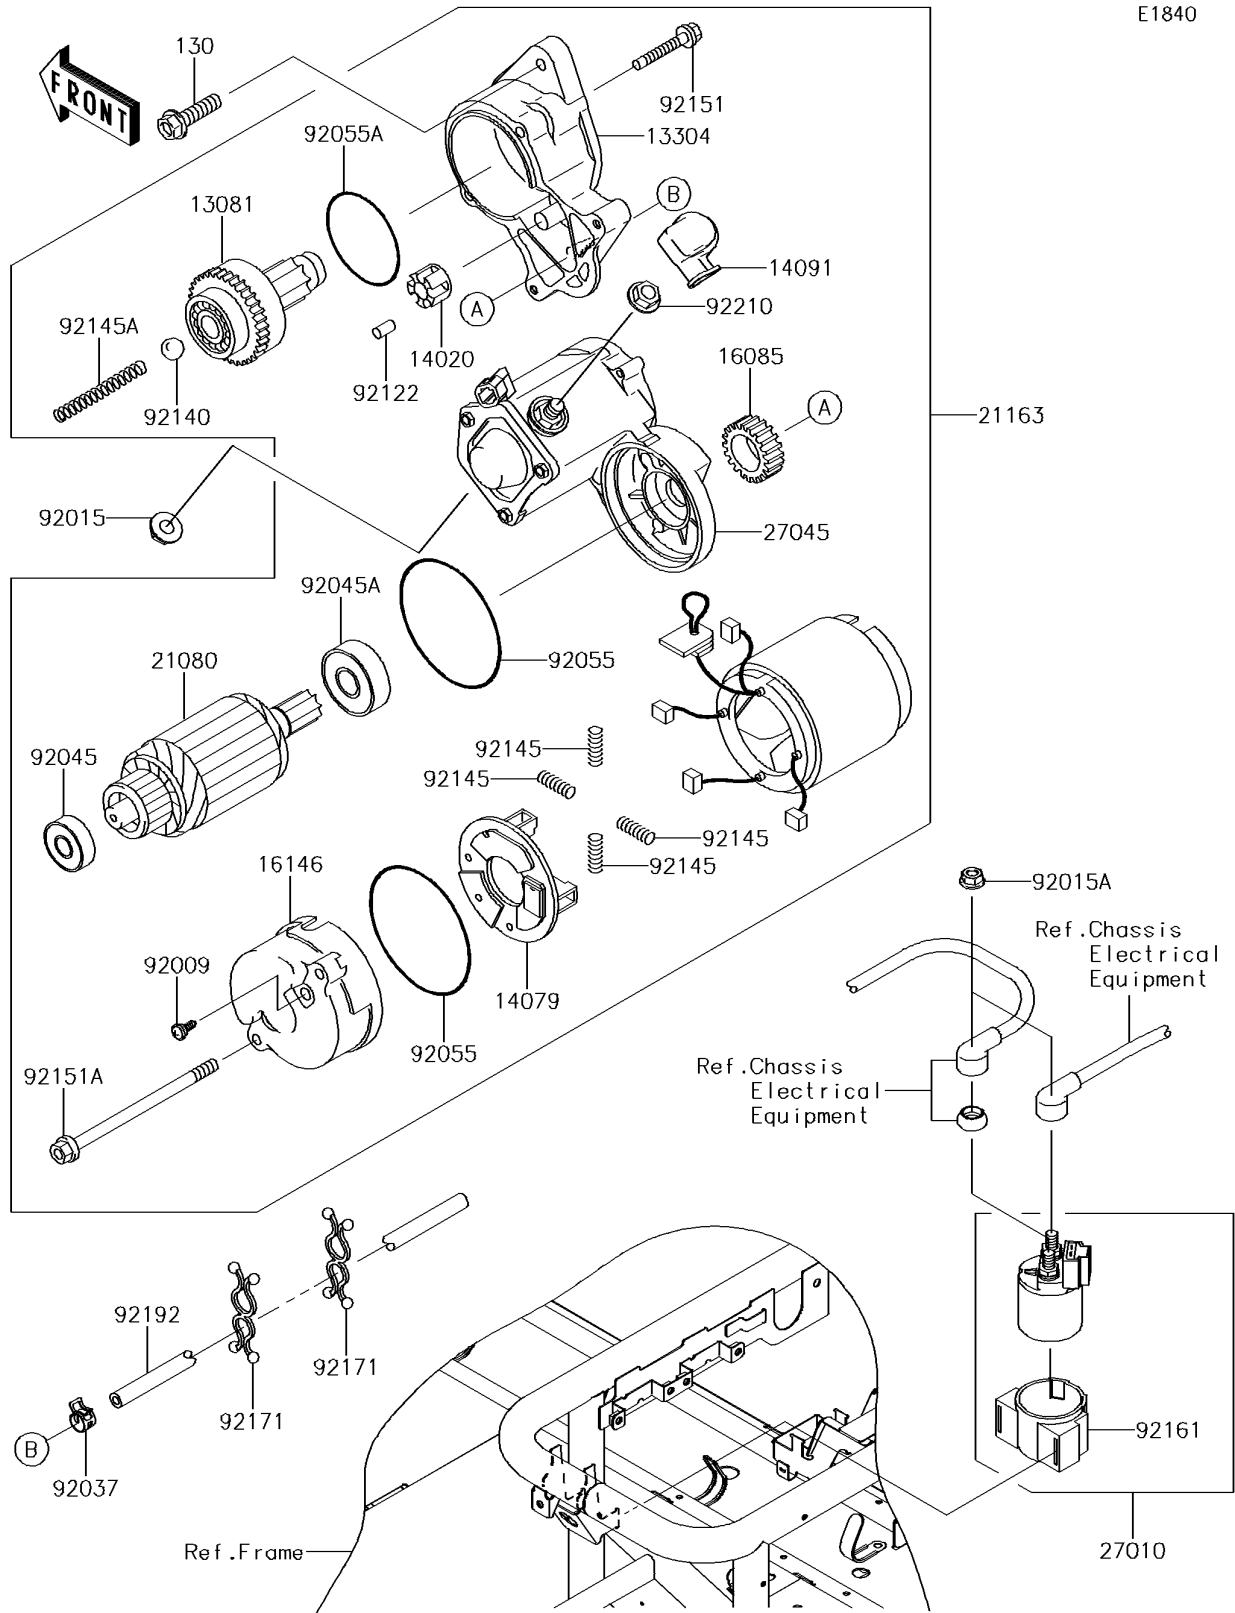

2016 MULE™ 4010 TRANS4x4® CAMO

PARTS DIAGRAM

Starter Motor

2016 MULE™ 4010 TRANS4x4® CAMO

Kawasaki
Let the Good Times Roll®

PARTS LIST Starter Motor

ITEM NAME	PART NUMBER	QUANTITY
-----------	-------------	----------
