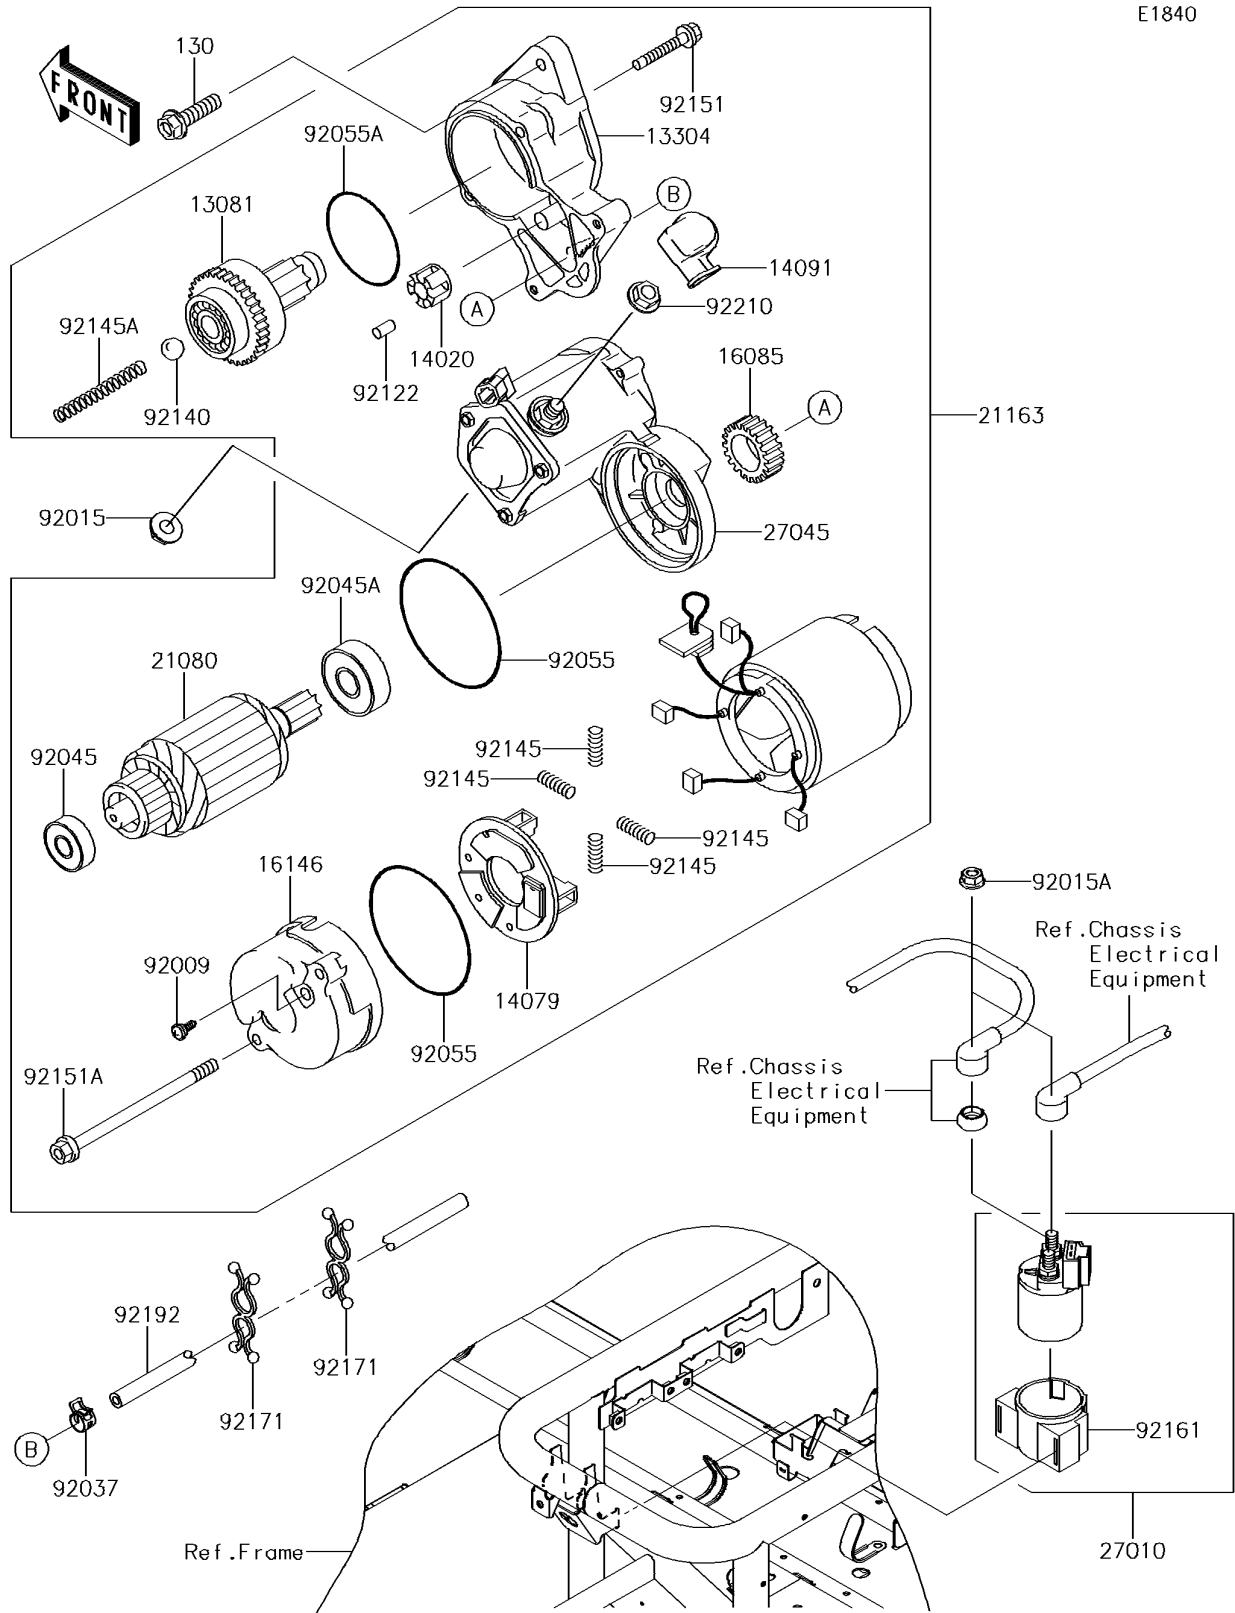

2015 MULE™ 4010 TRANS4x4® CAMO

PARTS DIAGRAM

Starter Motor

2015 MULE™ 4010 TRANS4x4® CAMO

Kawasaki
Let the Good Times Roll®

PARTS LIST

Starter Motor

ITEM NAME	PART NUMBER	QUANTITY
-----------	-------------	----------
