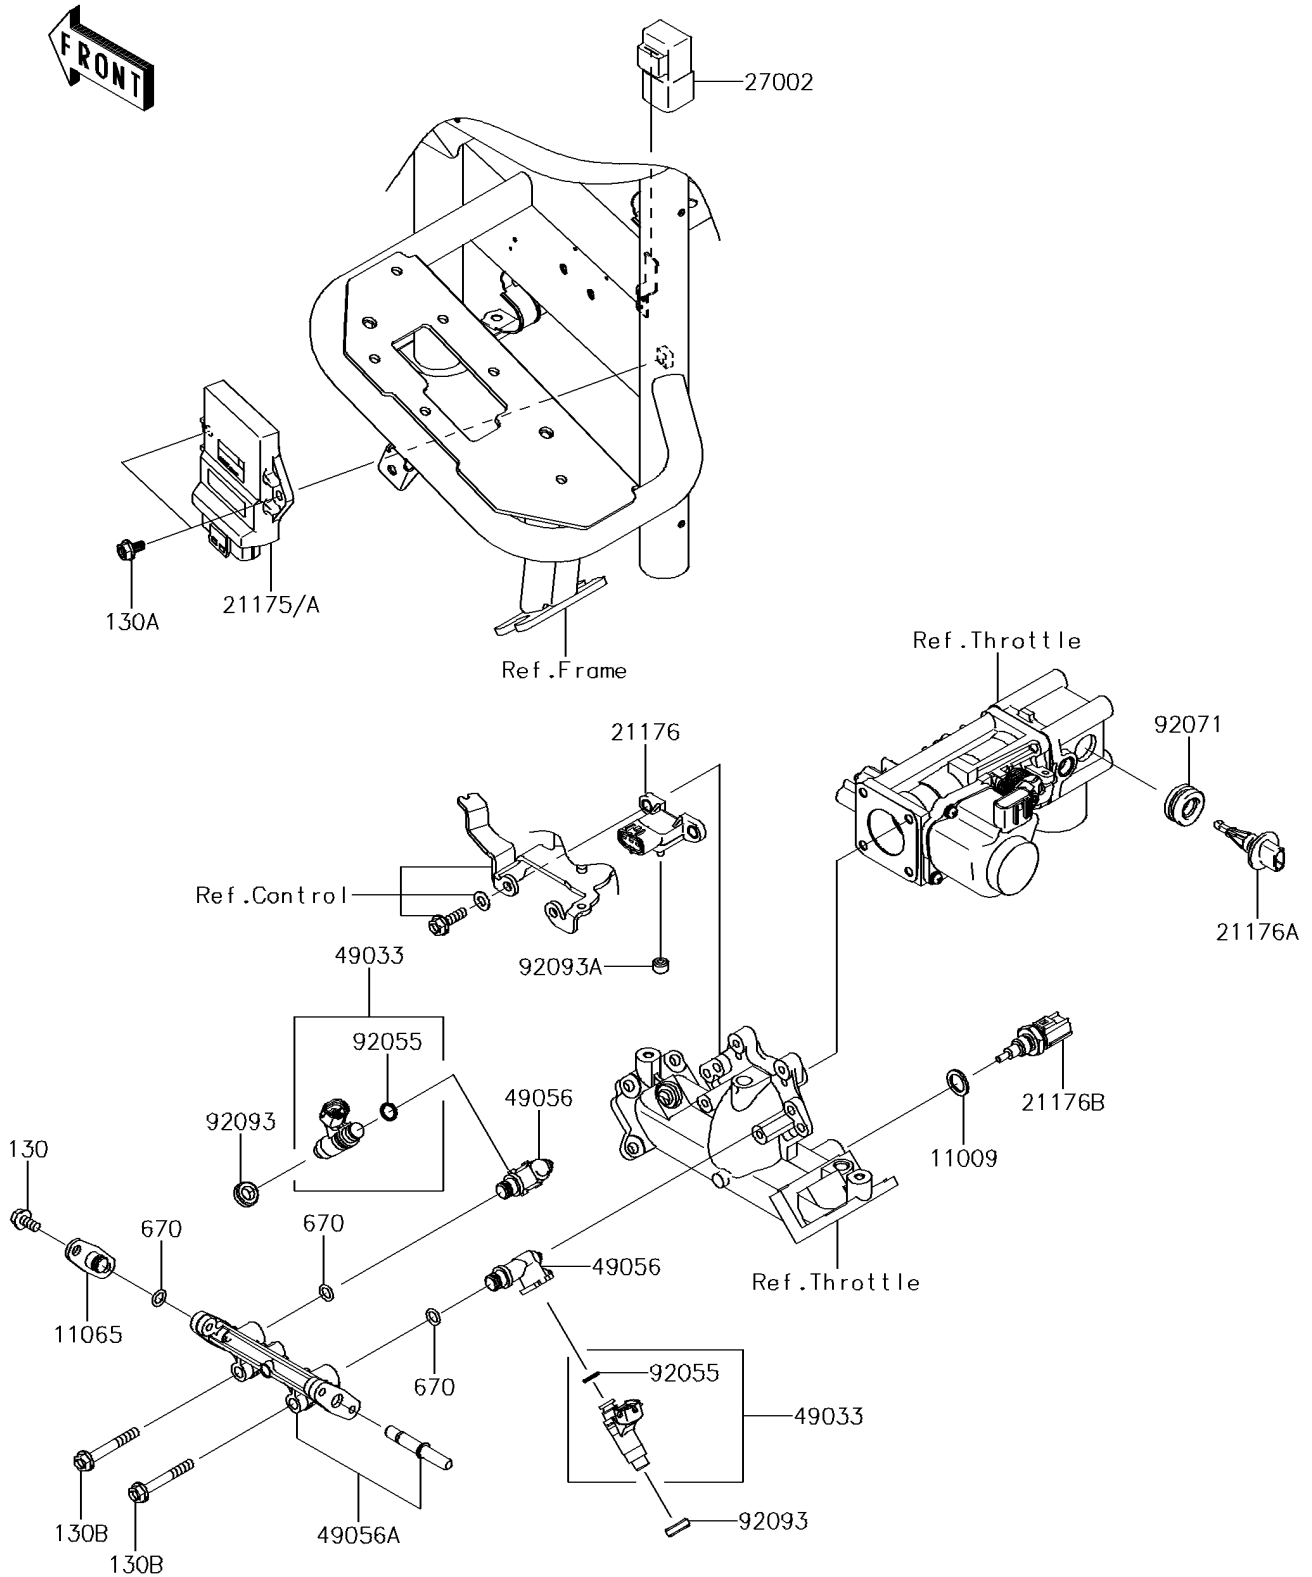

2016 MULE™ 4010 TRANS4x4® CAMO

PARTS DIAGRAM

Fuel Injection

E1530