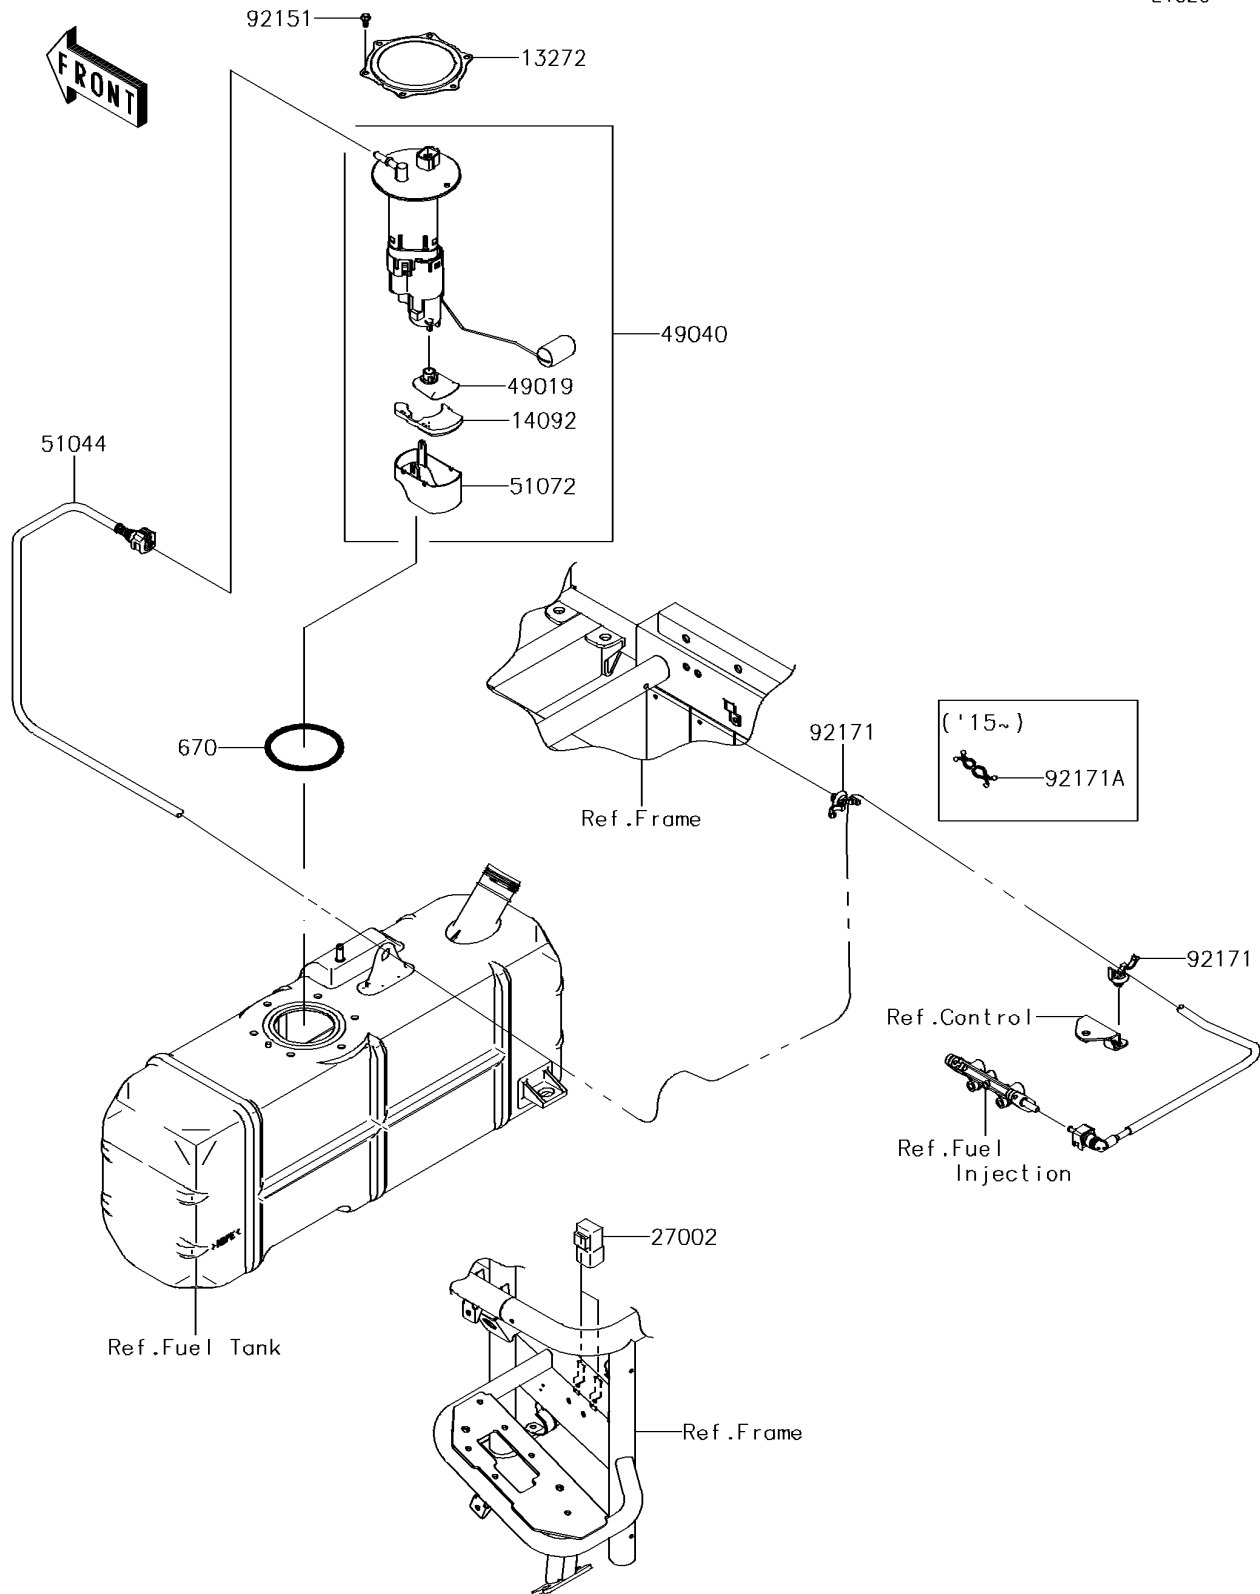

2016 MULE™ 4010 TRANS4x4® CAMO

PARTS DIAGRAM

Fuel Pump

E1520

2016 MULE™ 4010 TRANS4x4® CAMO

Kawasaki
Let the Good Times Roll®

PARTS LIST

Fuel Pump

ITEM NAME	PART NUMBER	QUANTITY
-----------	-------------	----------
