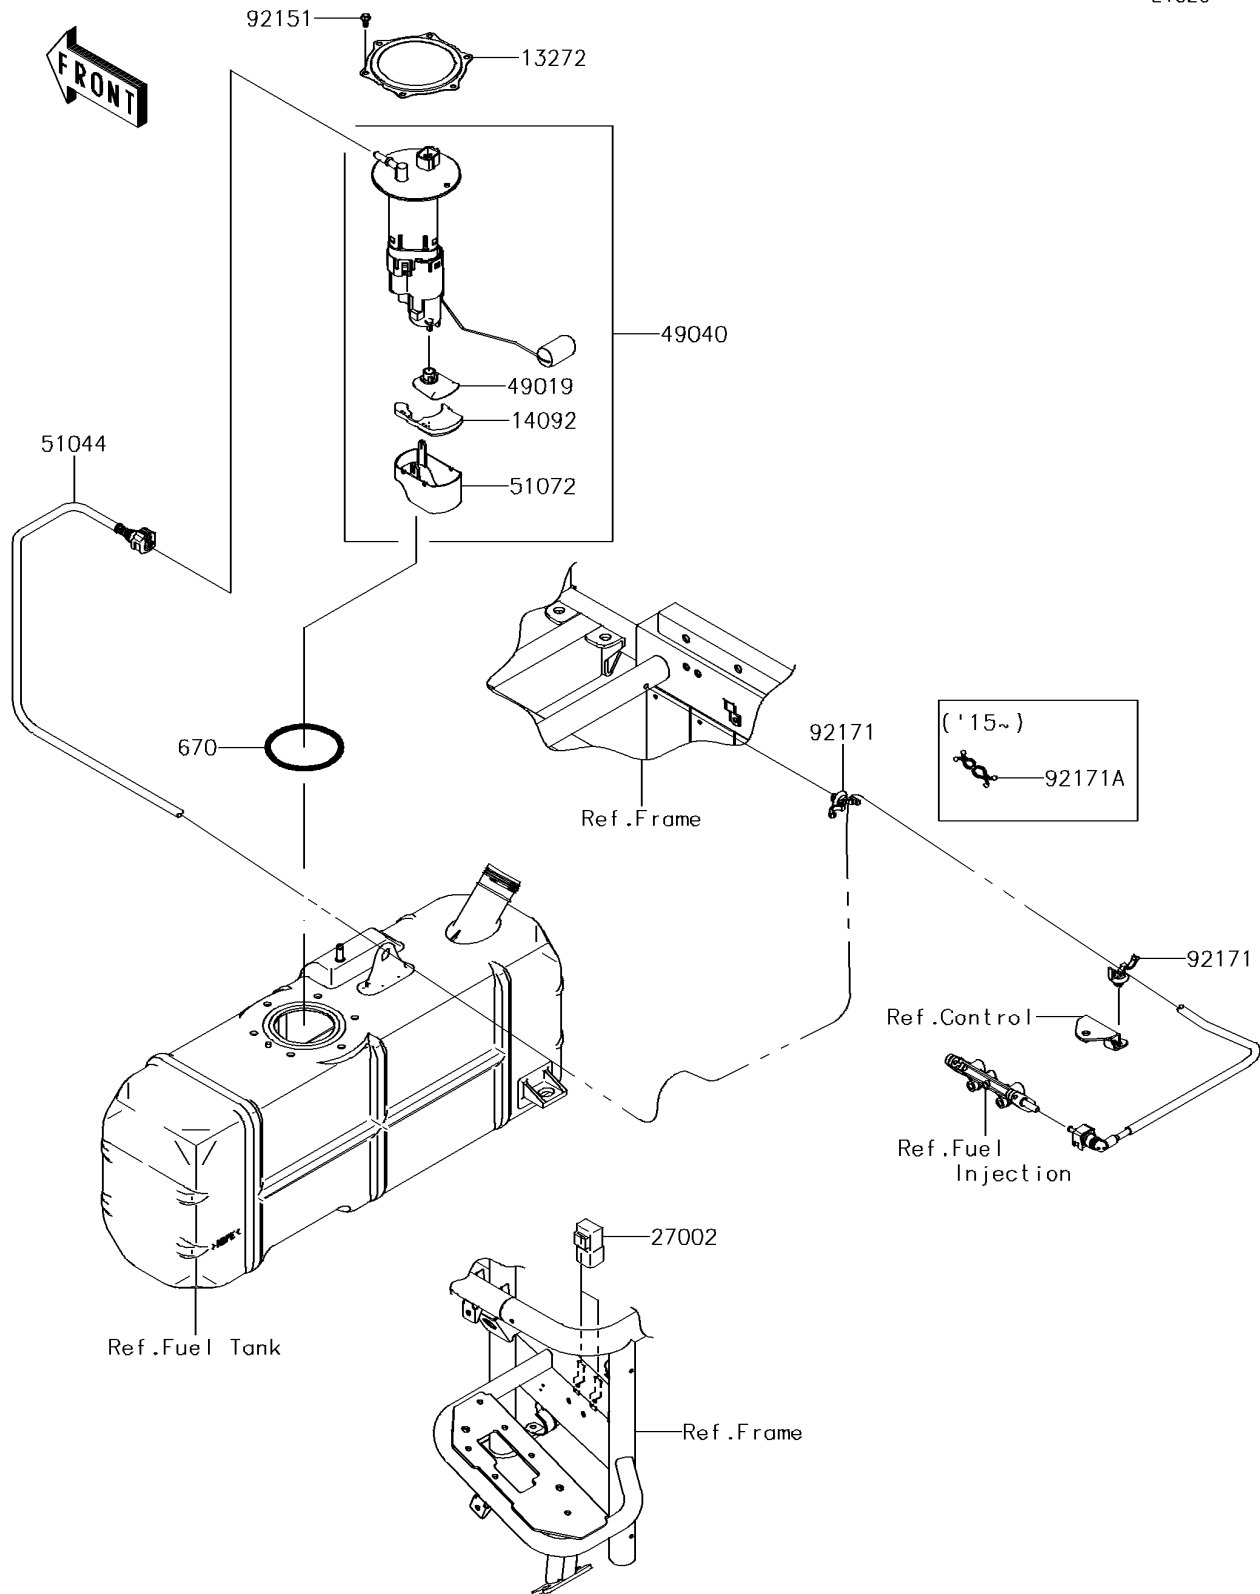

2015 MULE™ 4010 TRANS4x4® CAMO

PARTS DIAGRAM

Fuel Pump

E1520

2015 MULE™ 4010 TRANS4x4® CAMO

Kawasaki
Let the Good Times Roll®

PARTS LIST

Fuel Pump

ITEM NAME	PART NUMBER	QUANTITY
-----------	-------------	----------
