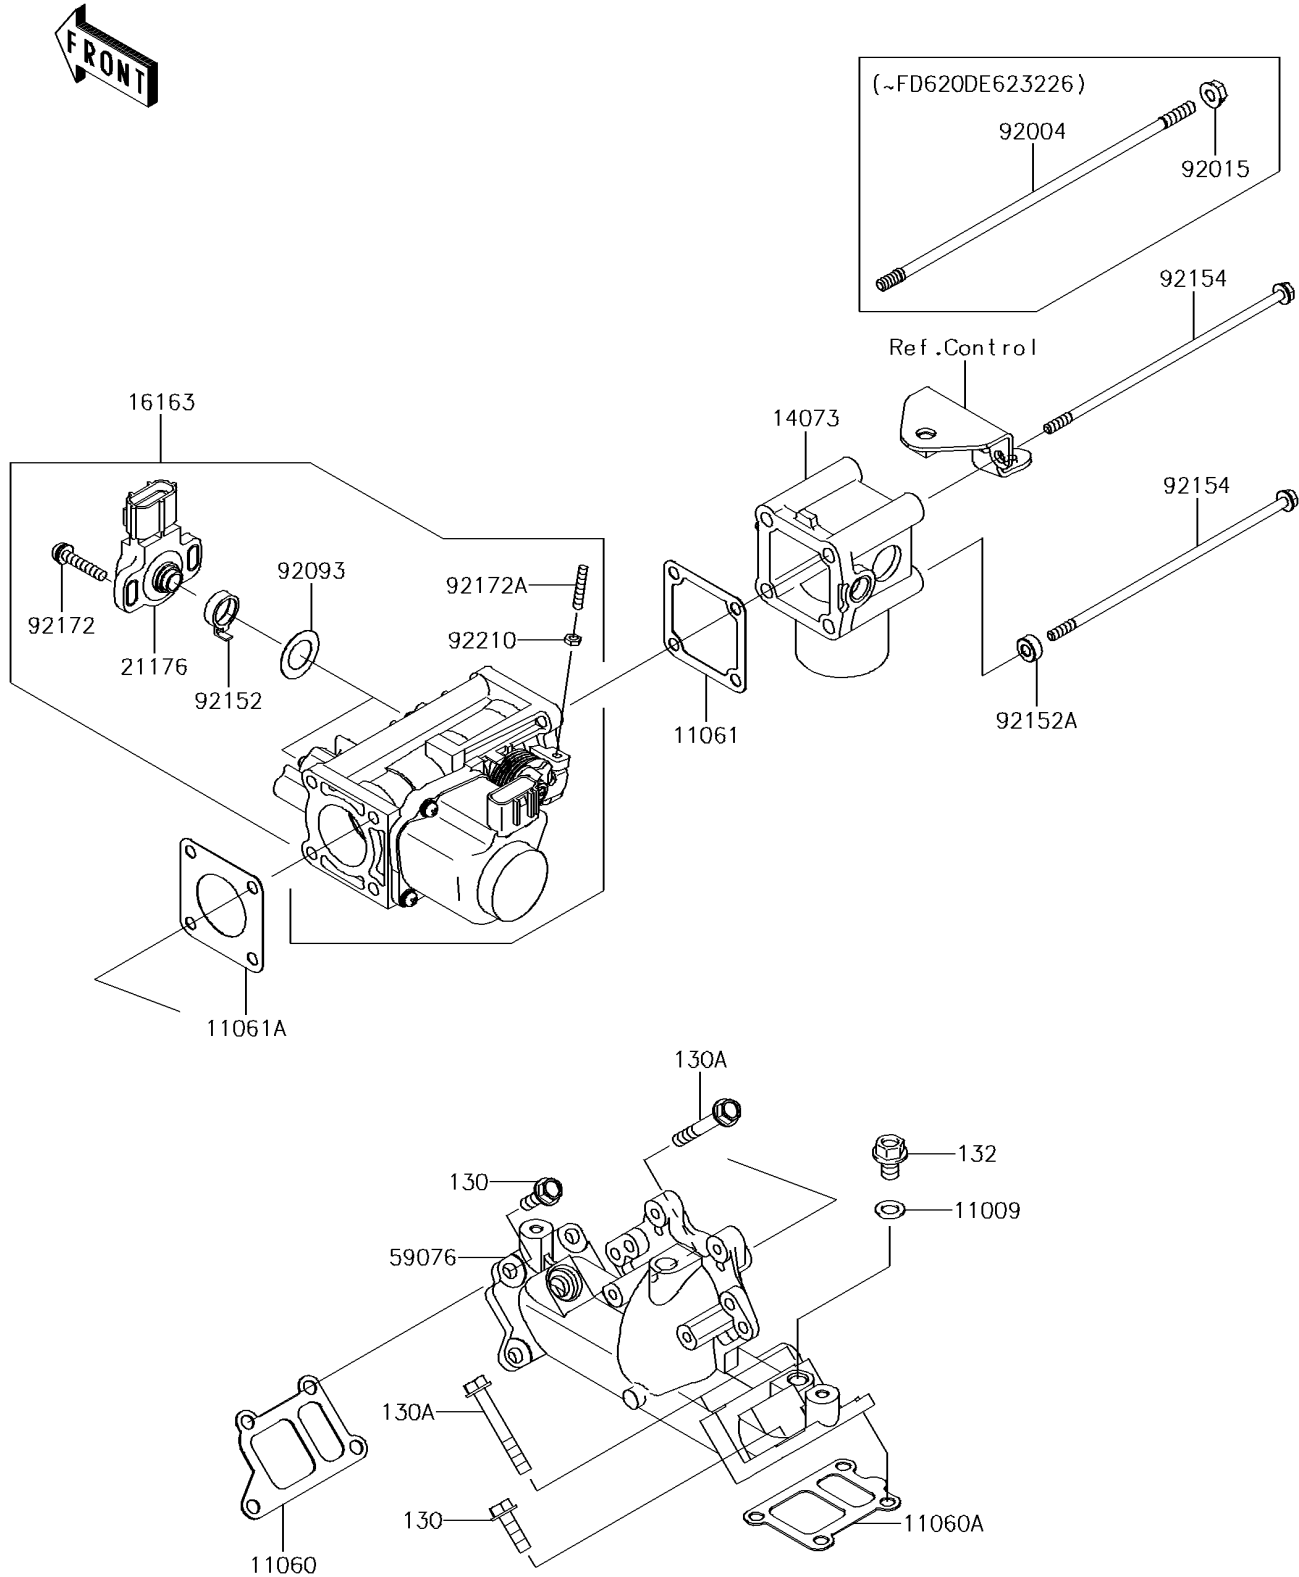

## PARTS DIAGRAM

### Throttle

E1510

# 2016 MULE™ 4010 TRANS4x4® CAMO

## PARTS LIST

Throttle

ITEM NAME	PART NUMBER	QUANTITY
-----------	-------------	----------

---