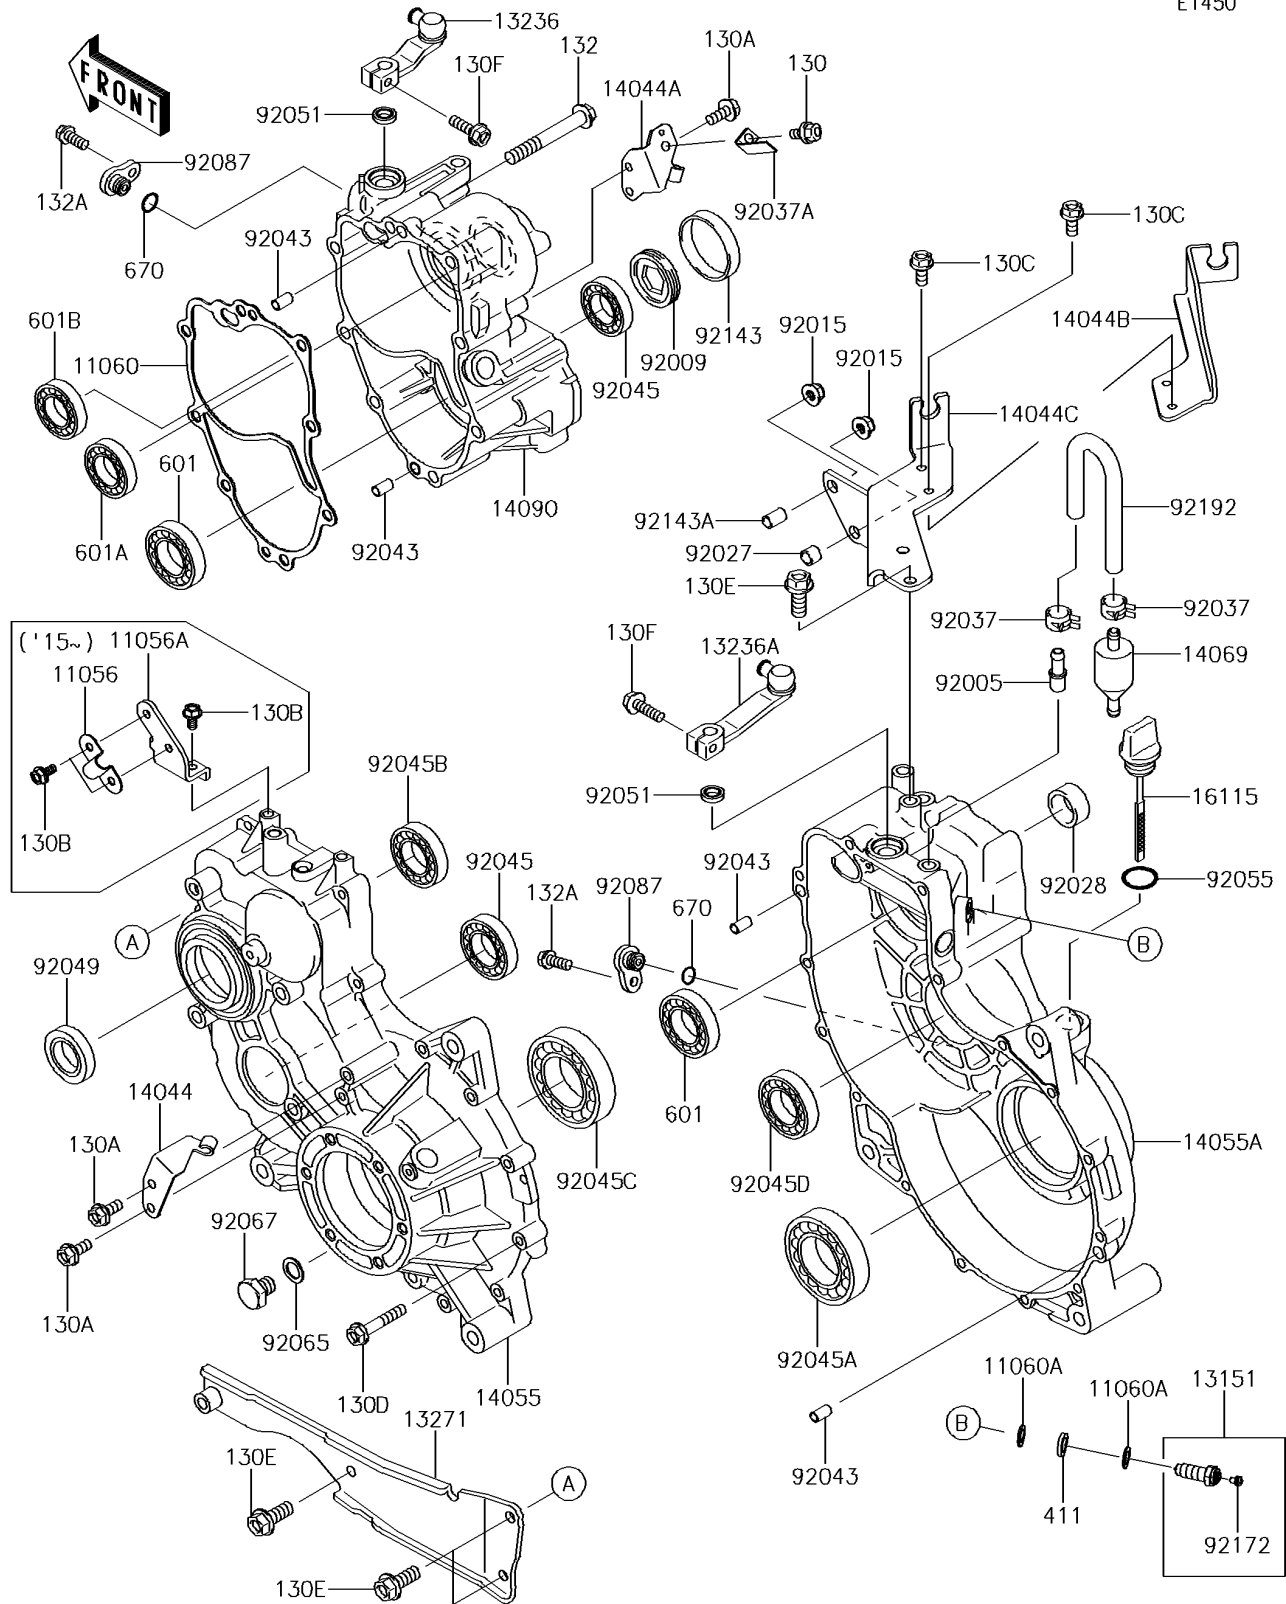

2016 MULE™ 4010 TRANS4x4® CAMO

PARTS DIAGRAM

Gear Box

E1450

2016 MULE™ 4010 TRANS4x4® CAMO

Kawasaki
Let the Good Times Roll®

PARTS LIST

Gear Box

ITEM NAME	PART NUMBER	QUANTITY
-----------	-------------	----------
