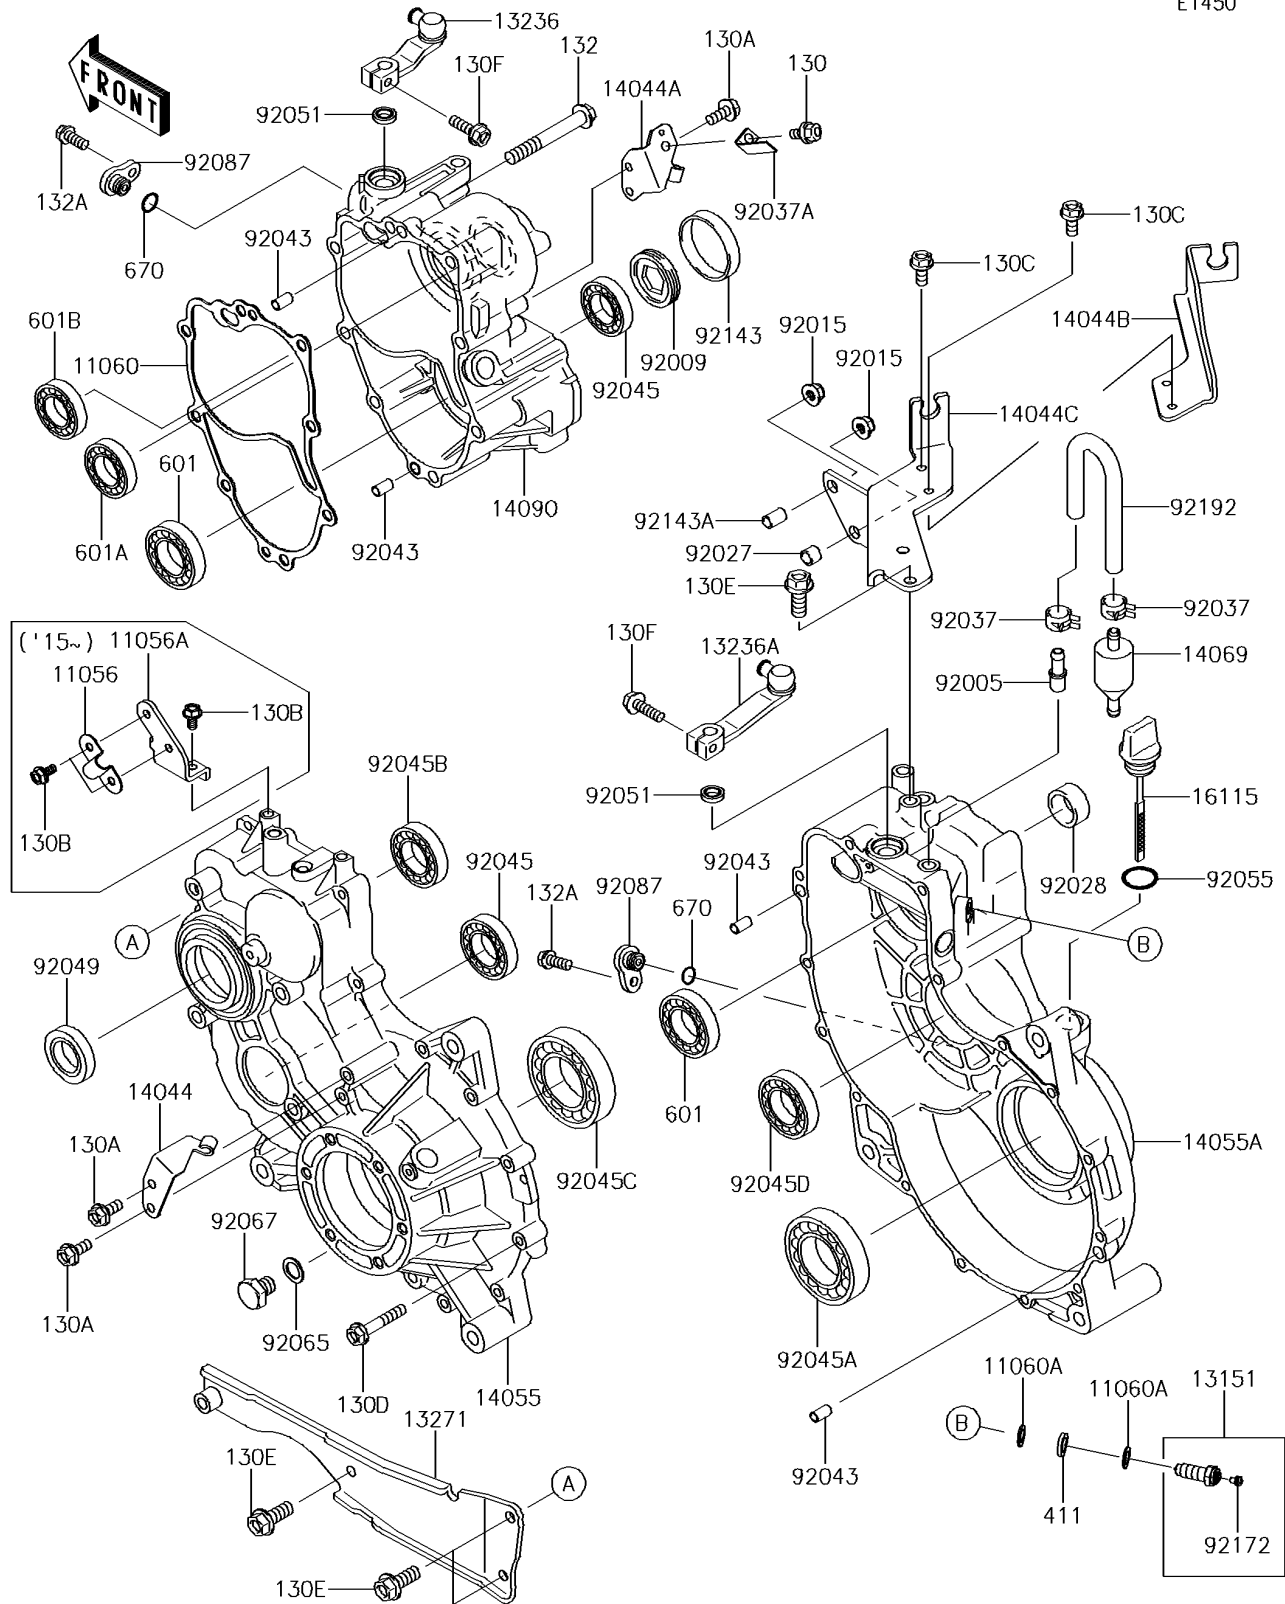

2015 MULE™ 4010 TRANS4x4® CAMO

PARTS DIAGRAM

Gear Box

E1450

2015 MULE™ 4010 TRANS4x4® CAMO

Kawasaki
Let the Good Times Roll®

PARTS LIST

Gear Box

ITEM NAME	PART NUMBER	QUANTITY
-----------	-------------	----------
