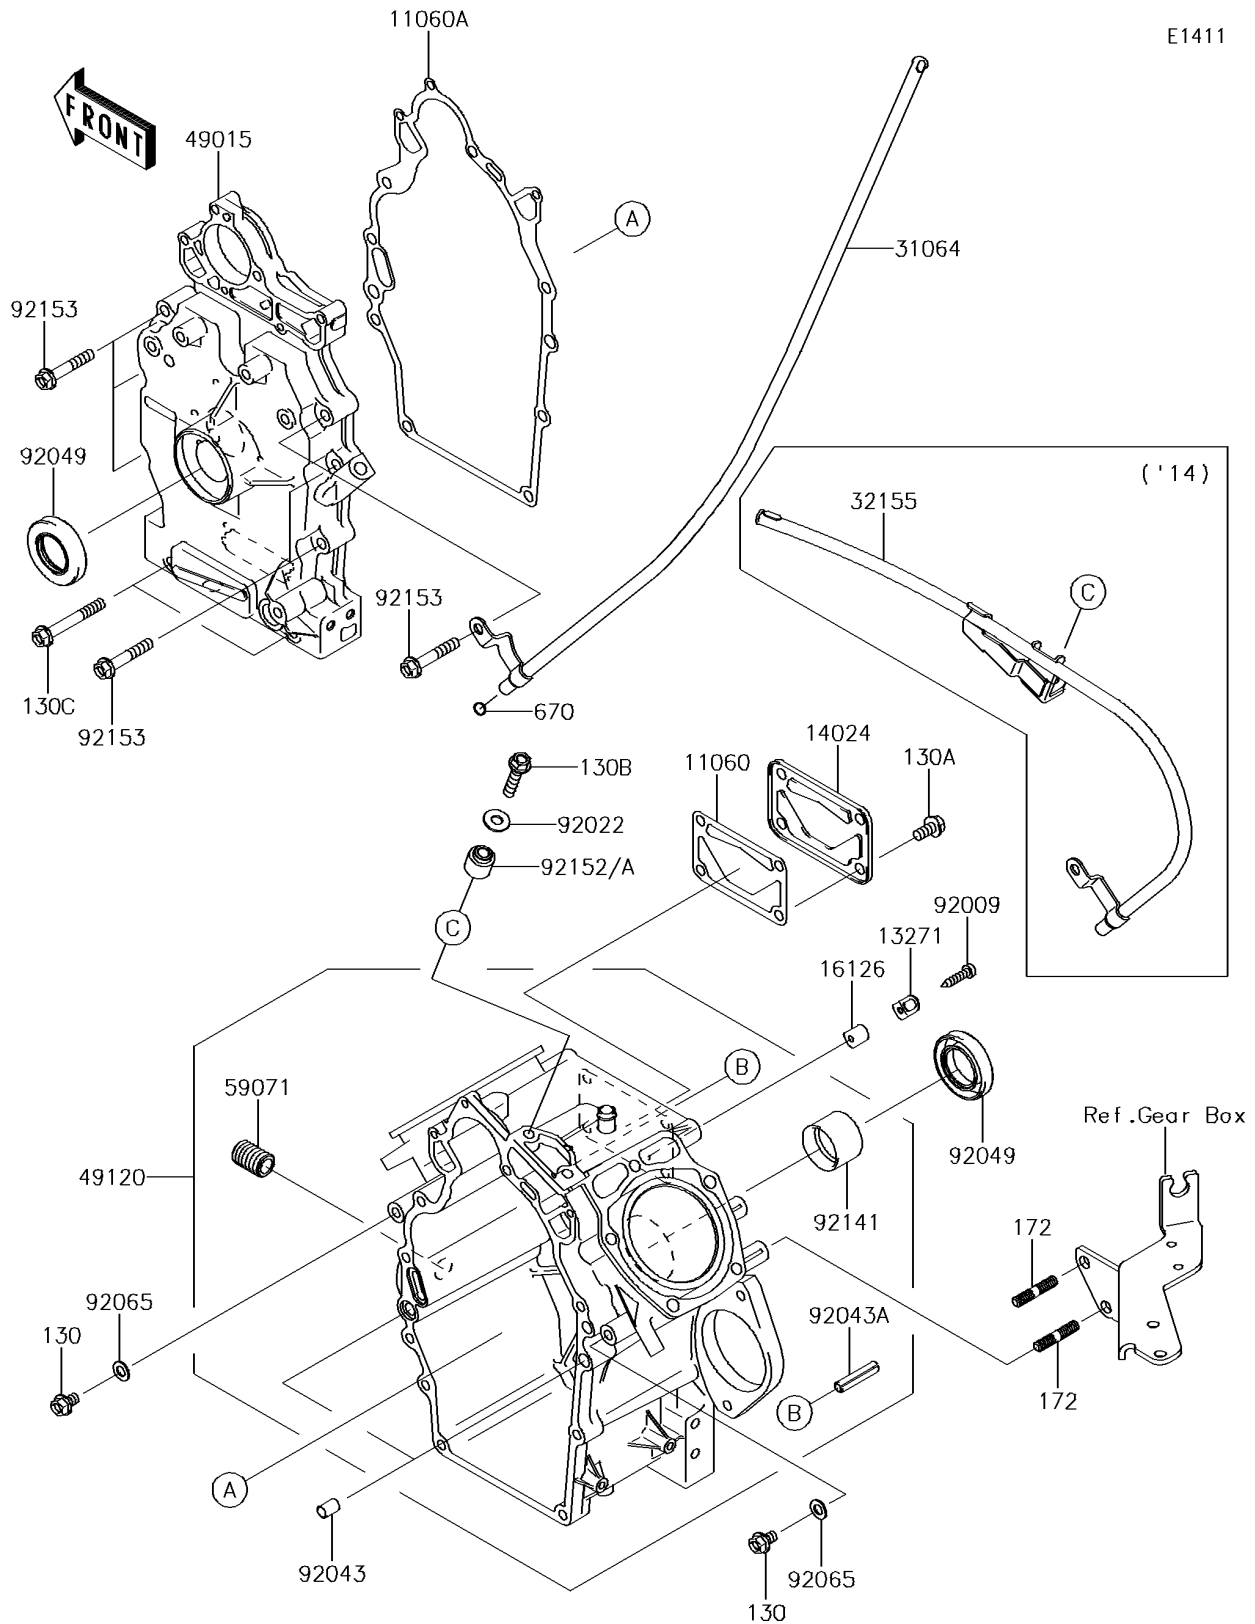

2016 MULE™ 4010 TRANS4x4® CAMO

PARTS DIAGRAM

Crankcase

2016 MULE™ 4010 TRANS4x4® CAMO

Kawasaki
Let the Good Times Roll®

PARTS LIST

Crankcase

| ITEM NAME | PART NUMBER | QUANTITY |
|-----------|-------------|----------|
|-----------|-------------|----------|
