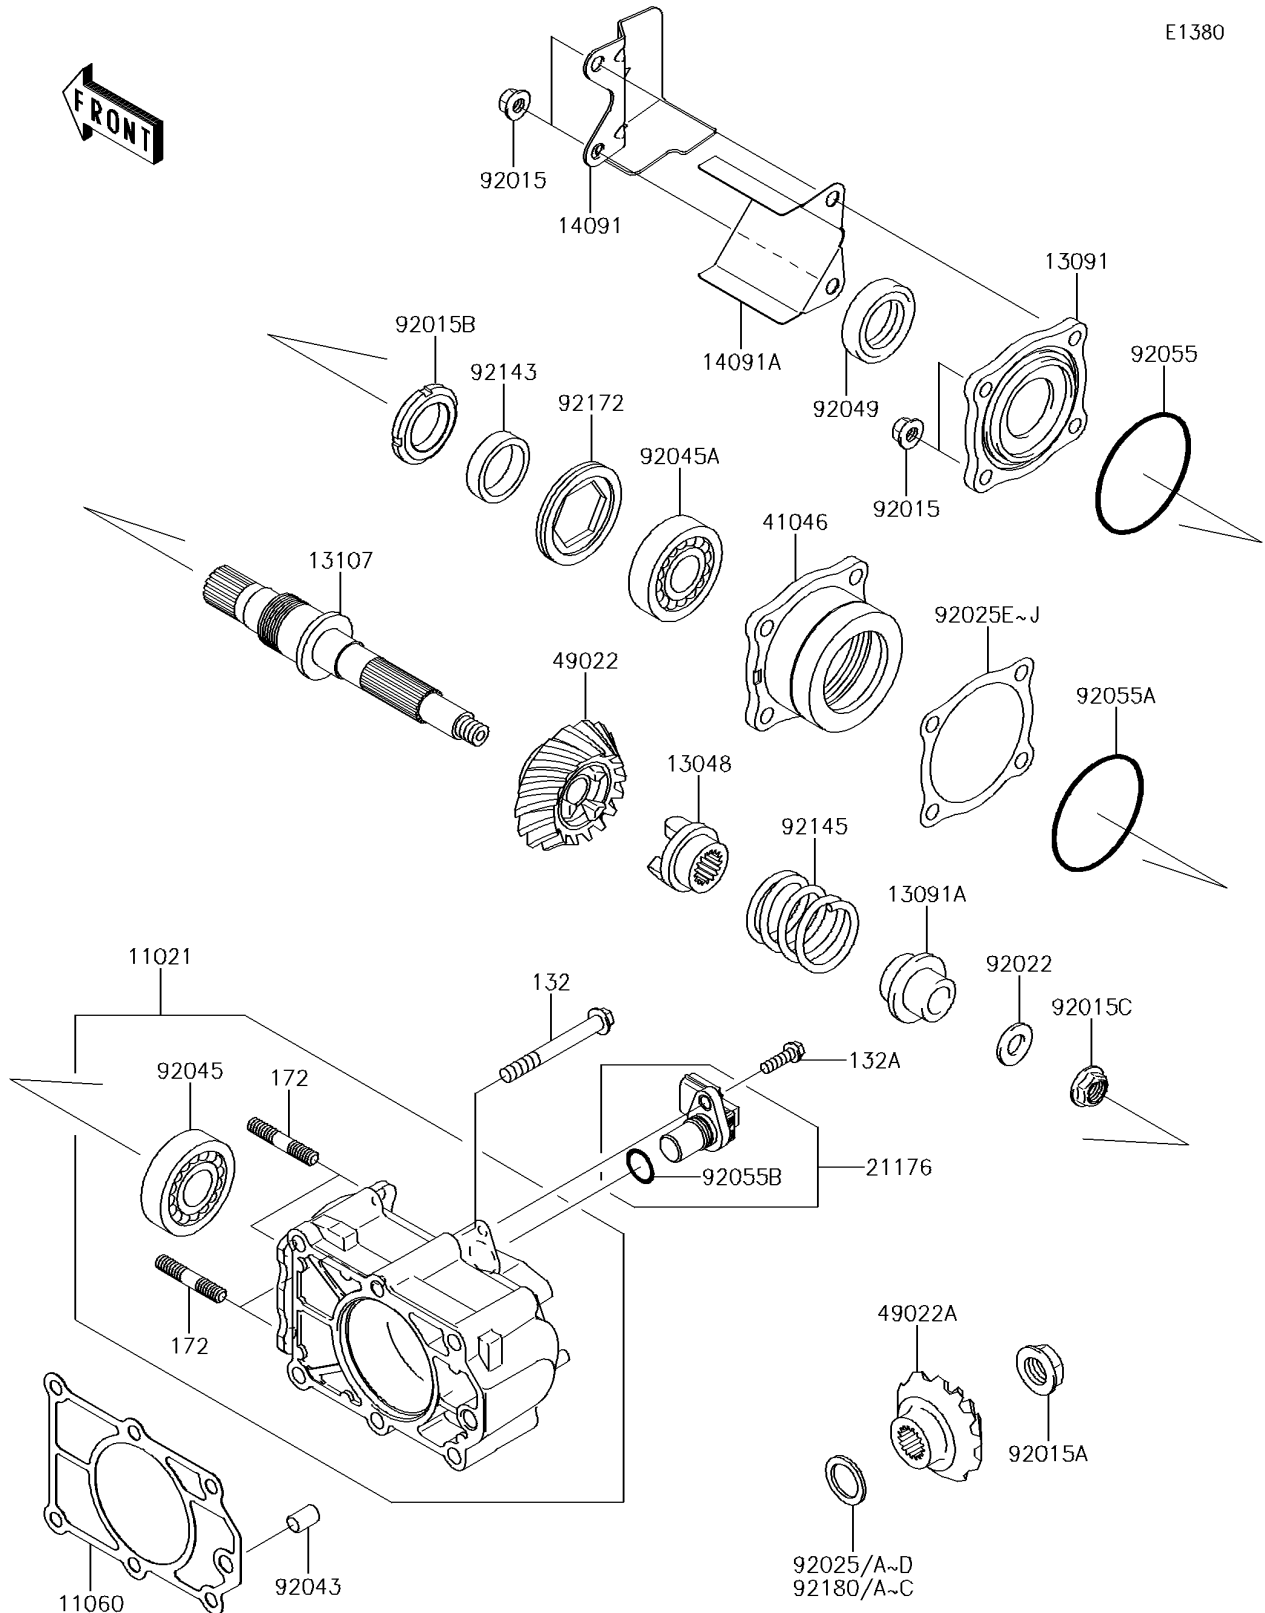

2016 MULE™ 4010 TRANS4x4® CAMO

PARTS DIAGRAM

Bevel Gear Case

2016 MULE™ 4010 TRANS4x4® CAMO

Kawasaki
Let the Good Times Roll®

PARTS LIST

Bevel Gear Case

ITEM NAME	PART NUMBER	QUANTITY
-----------	-------------	----------
