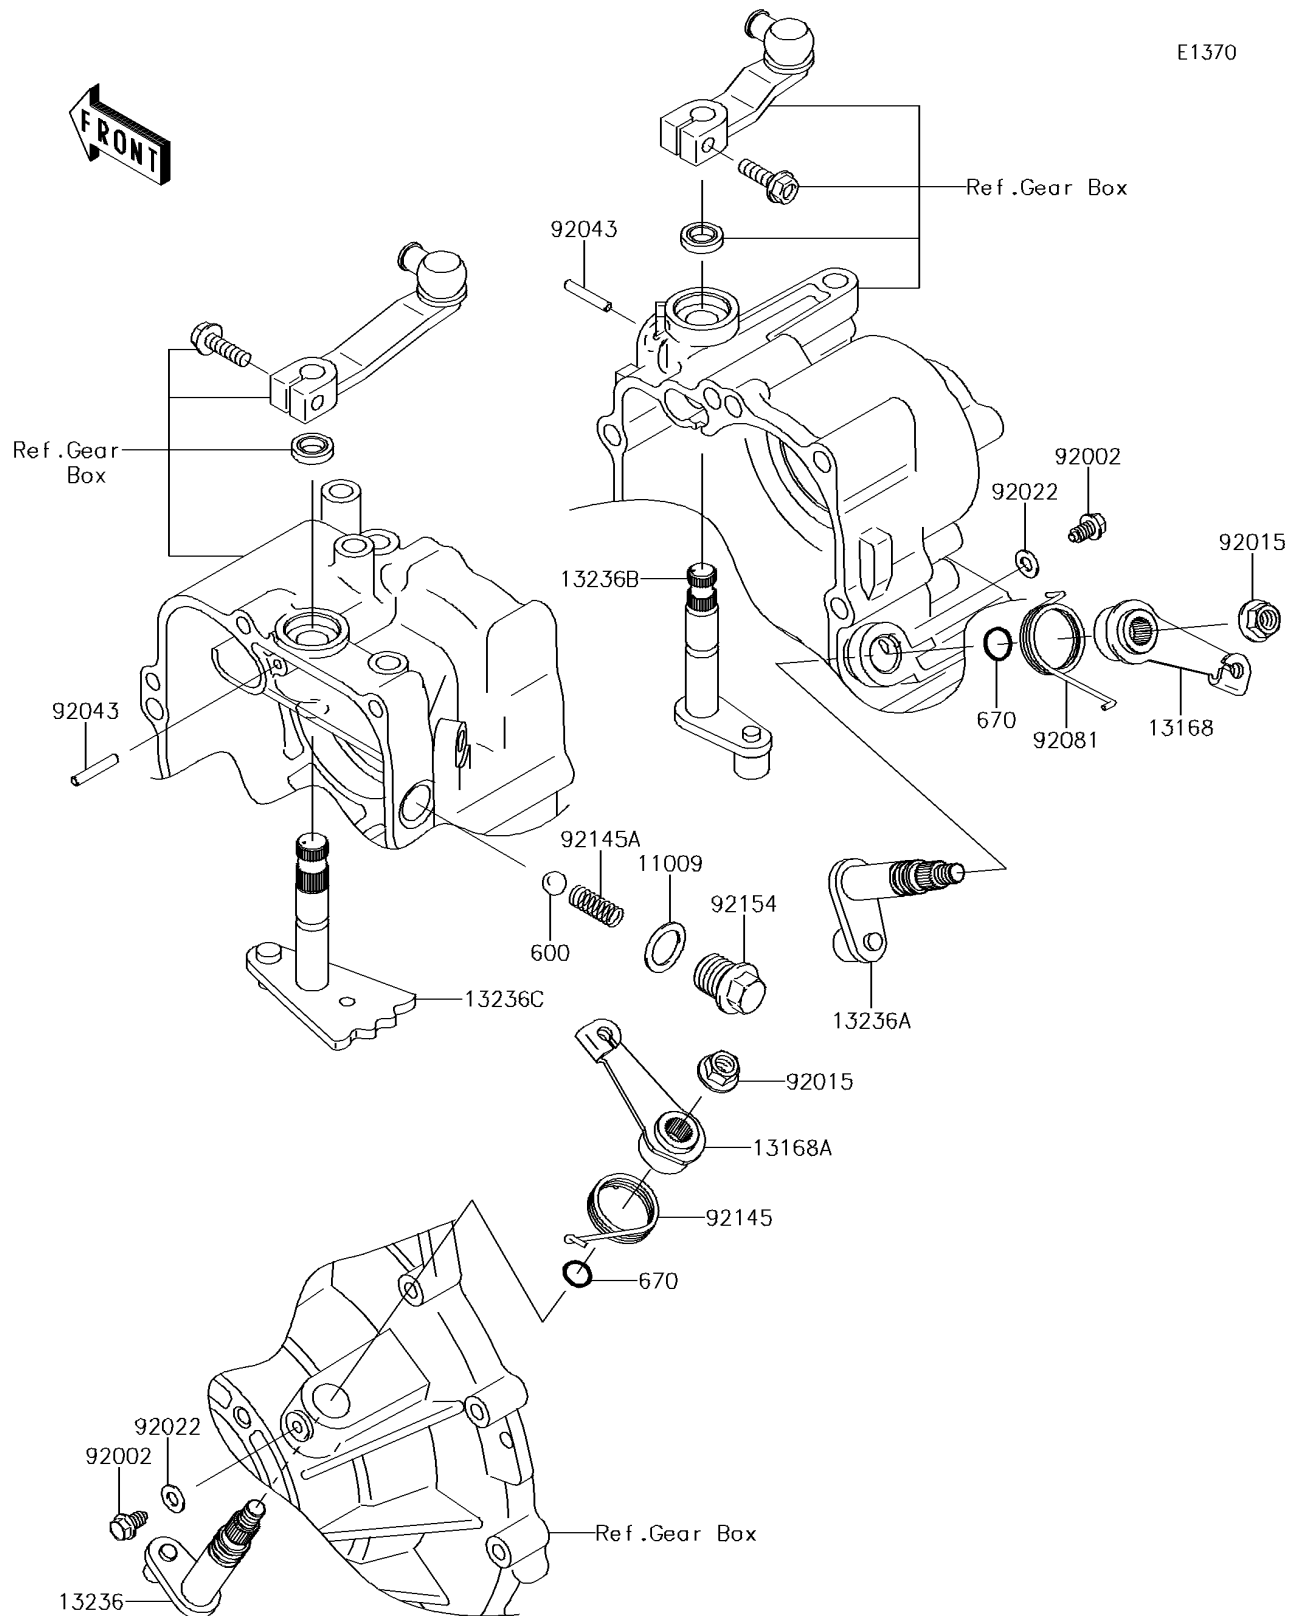

2016 MULE™ 4010 TRANS4x4® CAMO

PARTS DIAGRAM

Gear Change Mechanism

E1370

2016 MULE™ 4010 TRANS4x4® CAMO

PARTS LIST

Gear Change Mechanism

ITEM NAME	PART NUMBER	QUANTITY
-----------	-------------	----------
