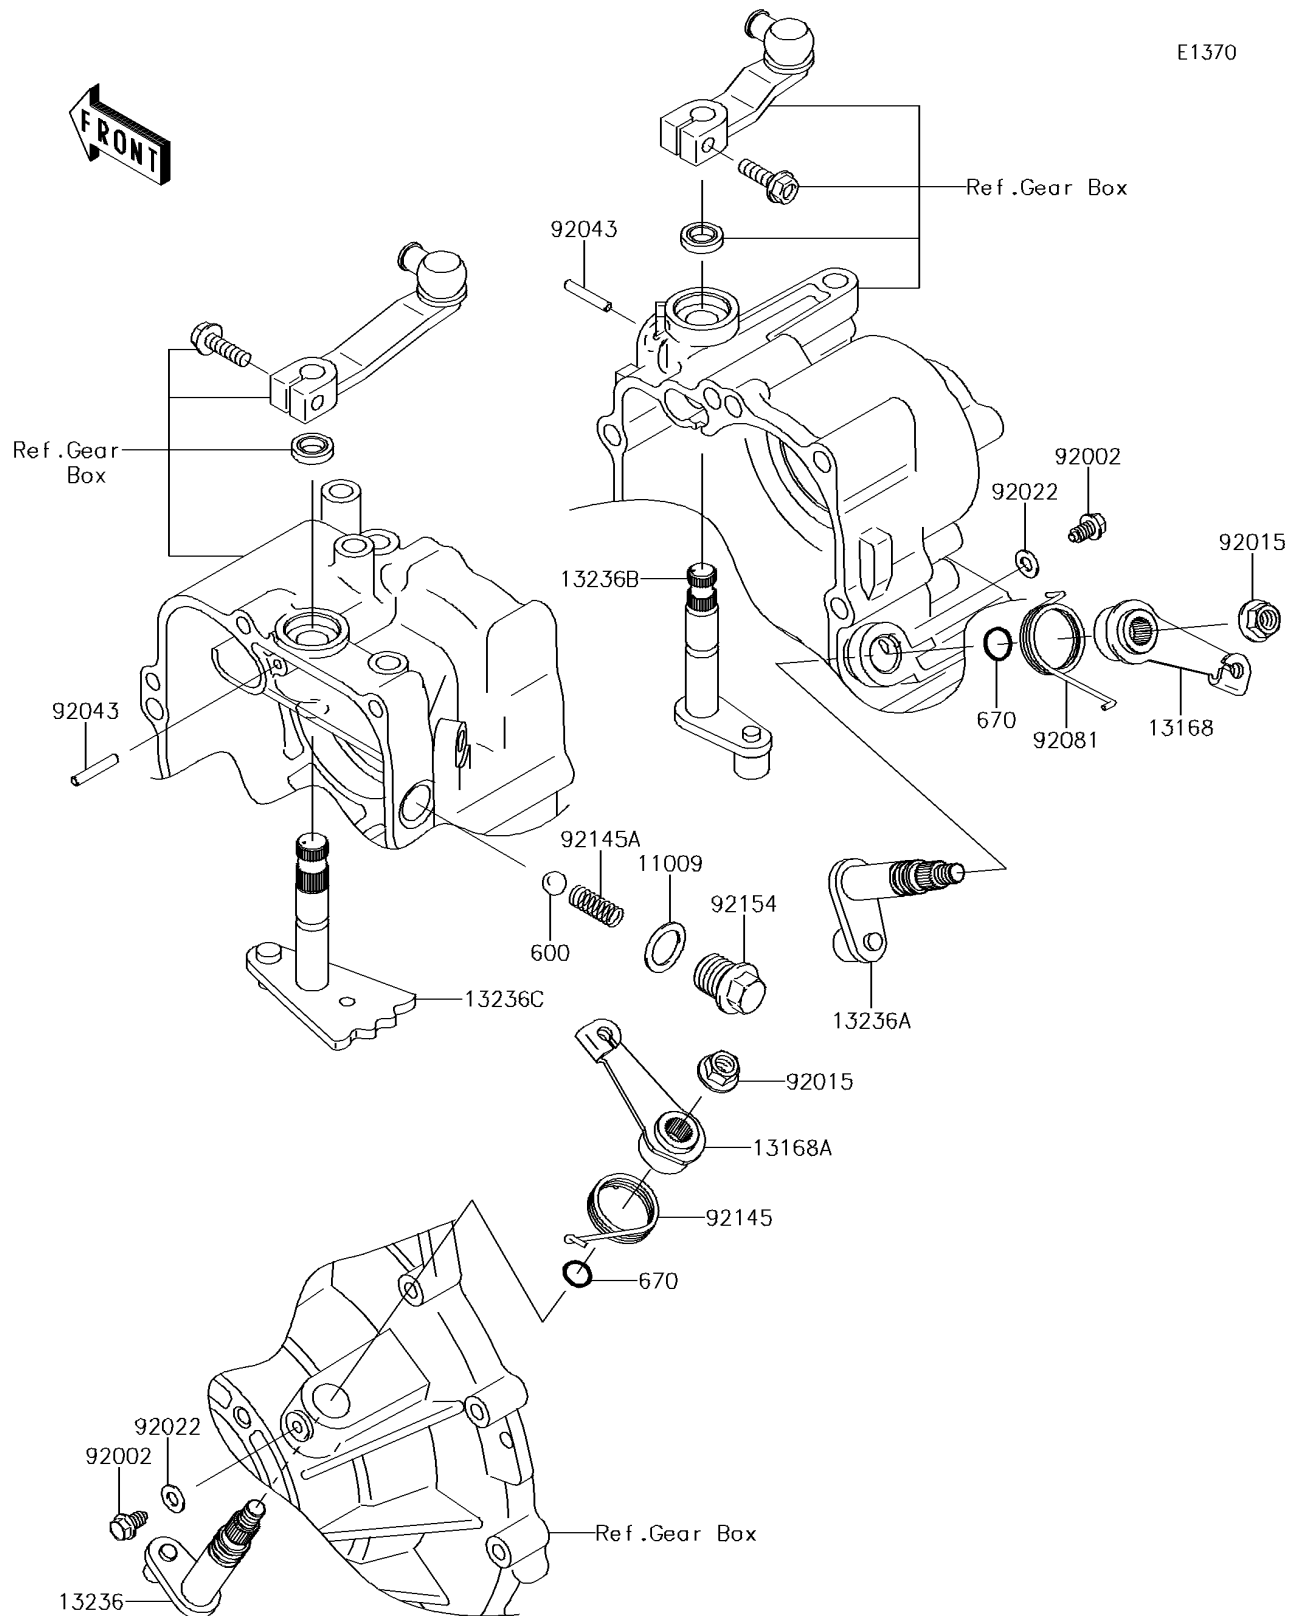

2015 MULE™ 4010 TRANS4x4® CAMO

PARTS DIAGRAM

Gear Change Mechanism

E1370

2015 MULE™ 4010 TRANS4x4® CAMO

Kawasaki
Let the Good Times Roll®

PARTS LIST

Gear Change Mechanism

ITEM NAME	PART NUMBER	QUANTITY
-----------	-------------	----------
