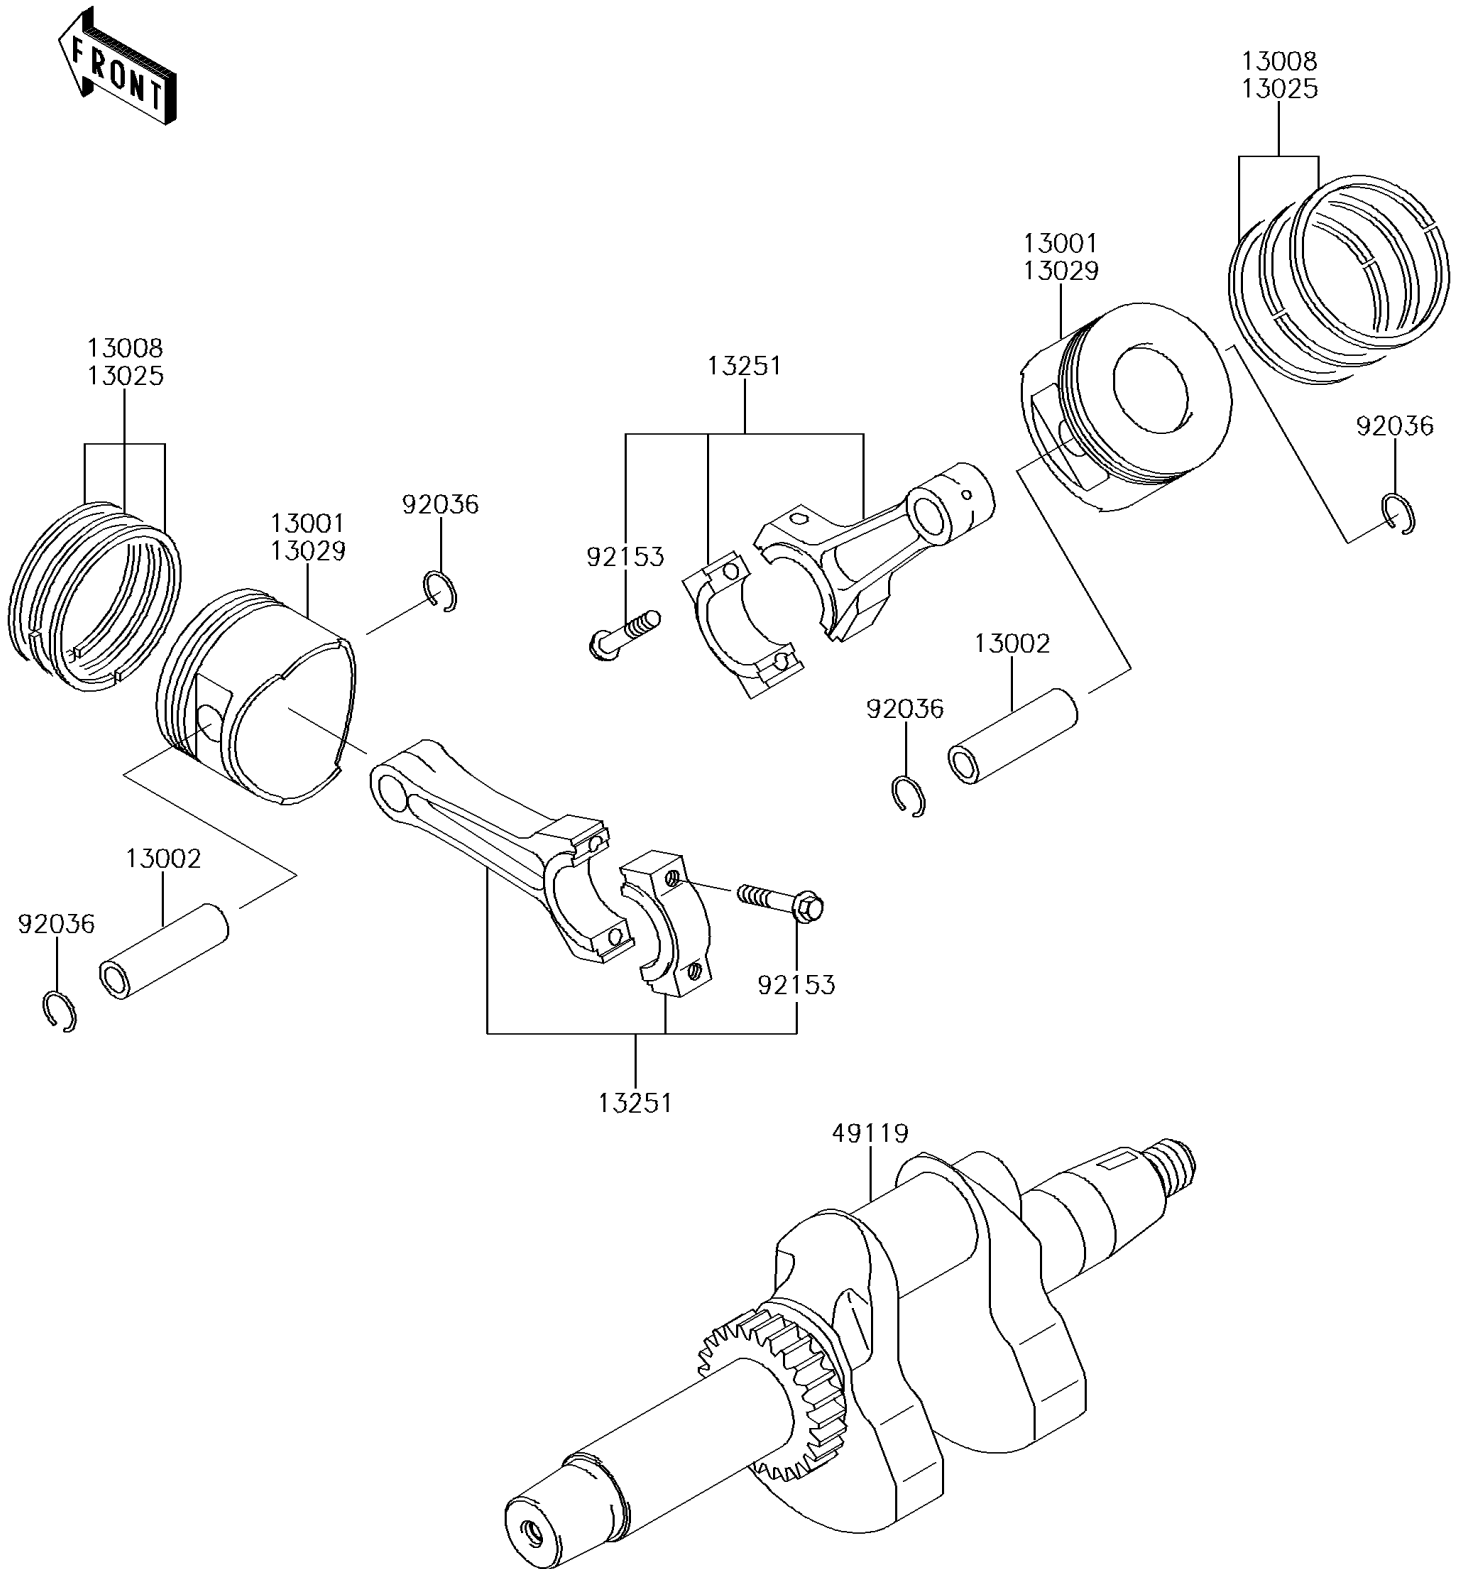

2016 MULE™ 4010 TRANS4x4® CAMO

PARTS DIAGRAM Crankshaft/Piston(s)

E1320

2016 MULE™ 4010 TRANS4x4® CAMO

Kawasaki
Let the Good Times Roll®

PARTS LIST

Crankshaft/Piston(s)

ITEM NAME

PART NUMBER

QUANTITY
