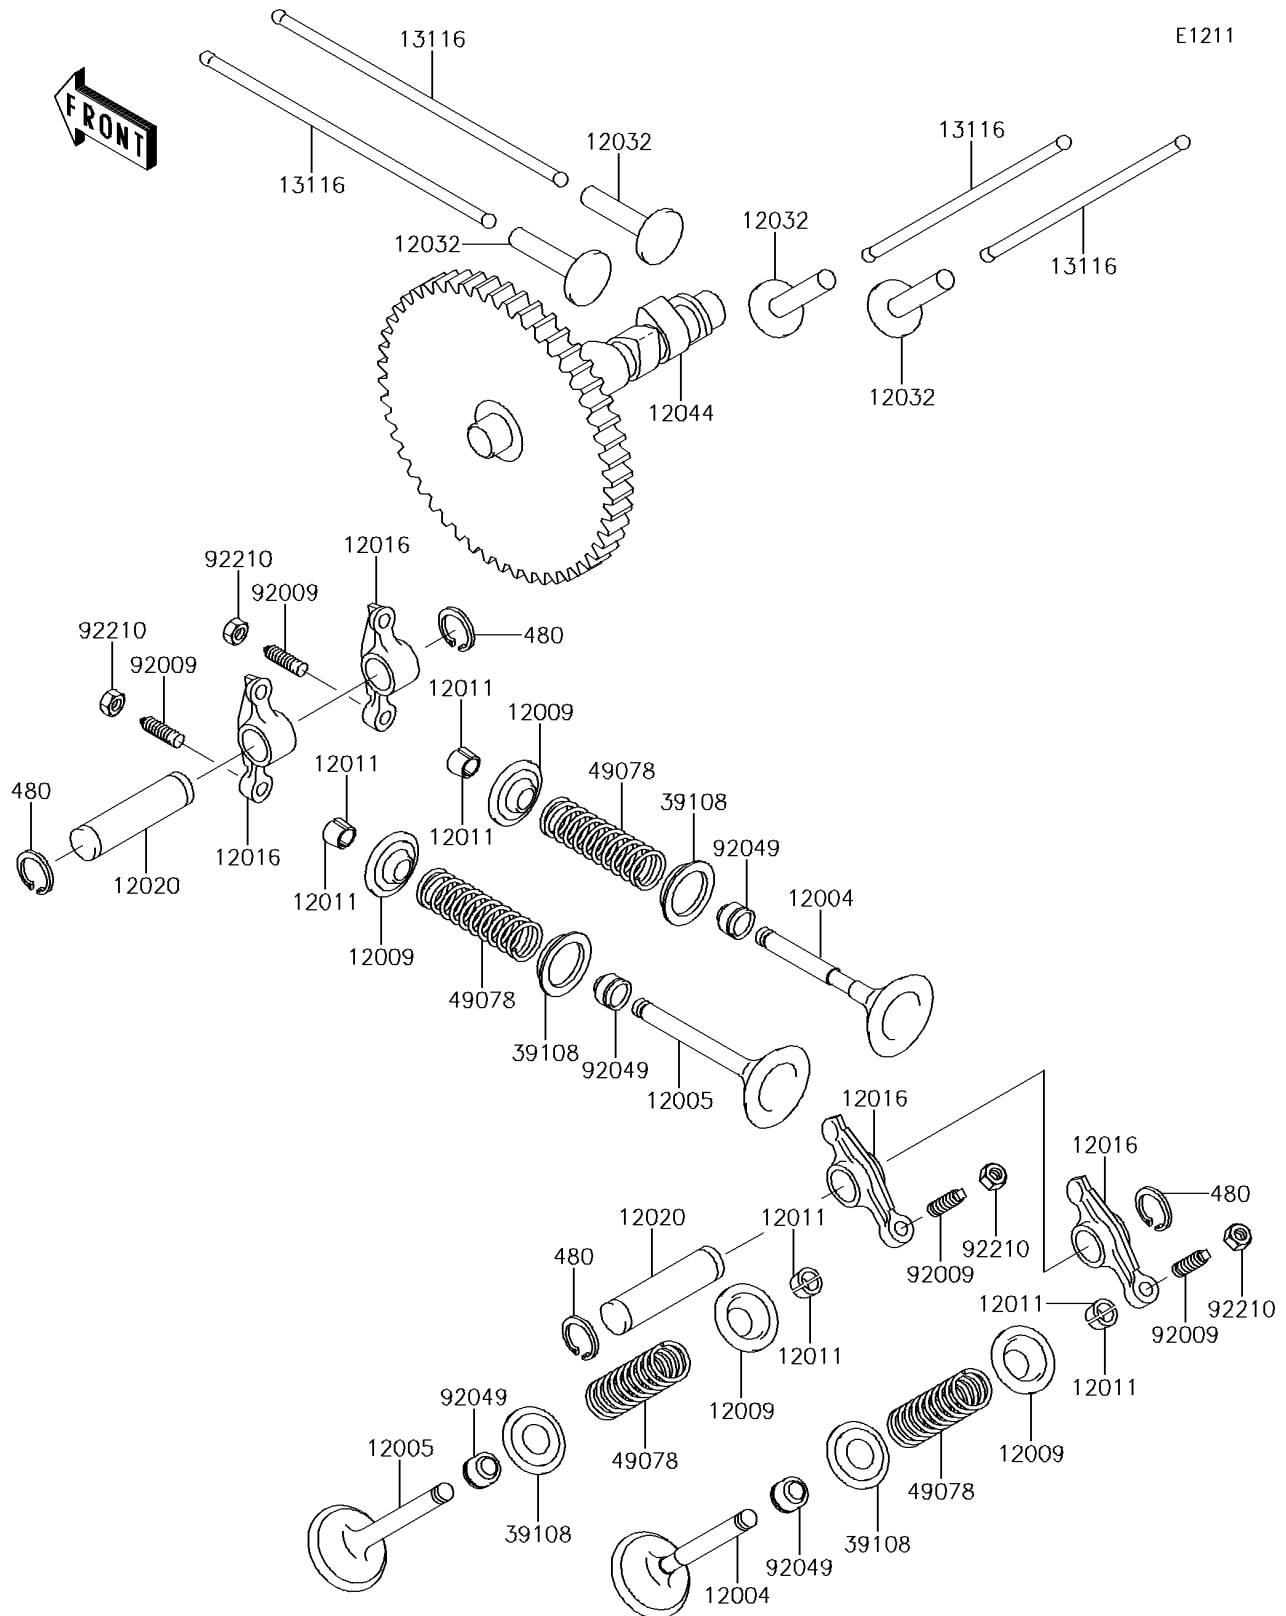

# 2016 MULE™ 4010 TRANS4x4® CAMO

## PARTS DIAGRAM

### Valve(s)/Camshaft(s)

## PARTS LIST

Valve(s)/Camshaft(s)

**ITEM NAME**

**PART NUMBER**

**QUANTITY**

---