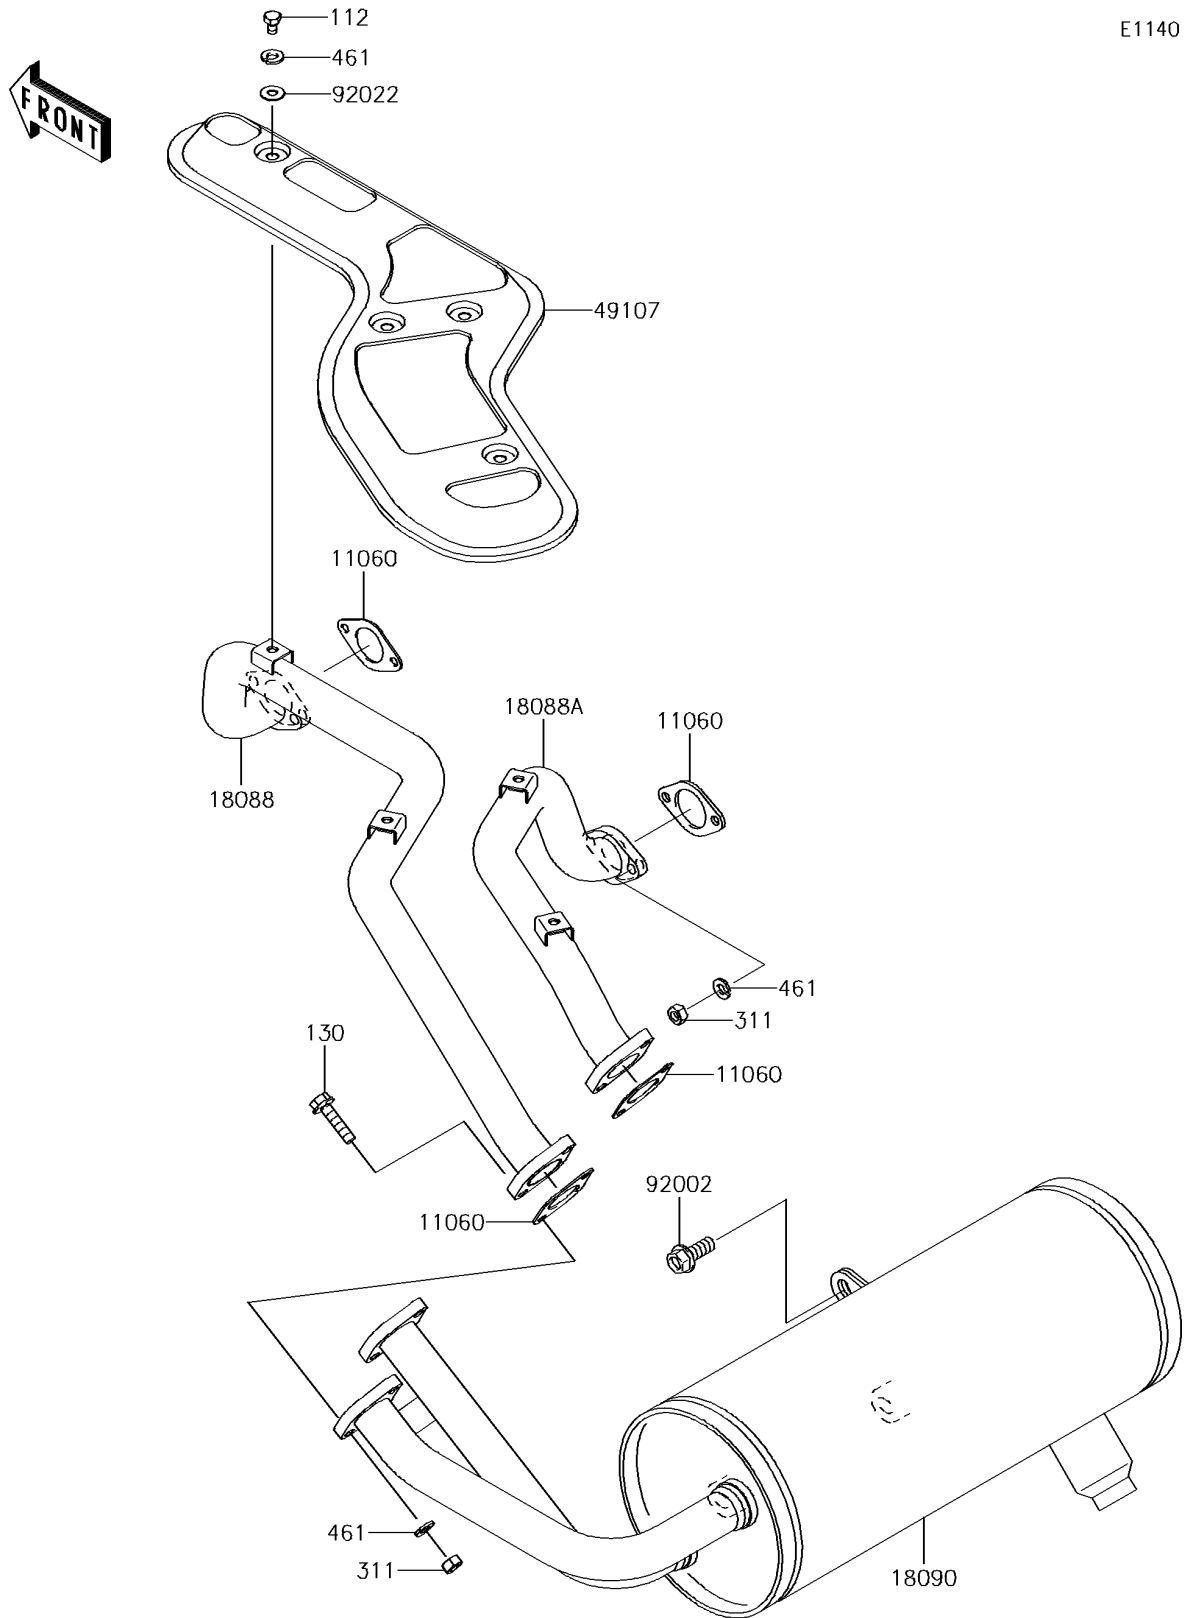

2015 MULE™ 4010 TRANS4x4® CAMO

PARTS DIAGRAM

Muffler(s)

2015 MULE™ 4010 TRANS4x4® CAMO

Kawasaki
Let the Good Times Roll®

PARTS LIST

Muffler(s)

ITEM NAME

PART NUMBER

QUANTITY
