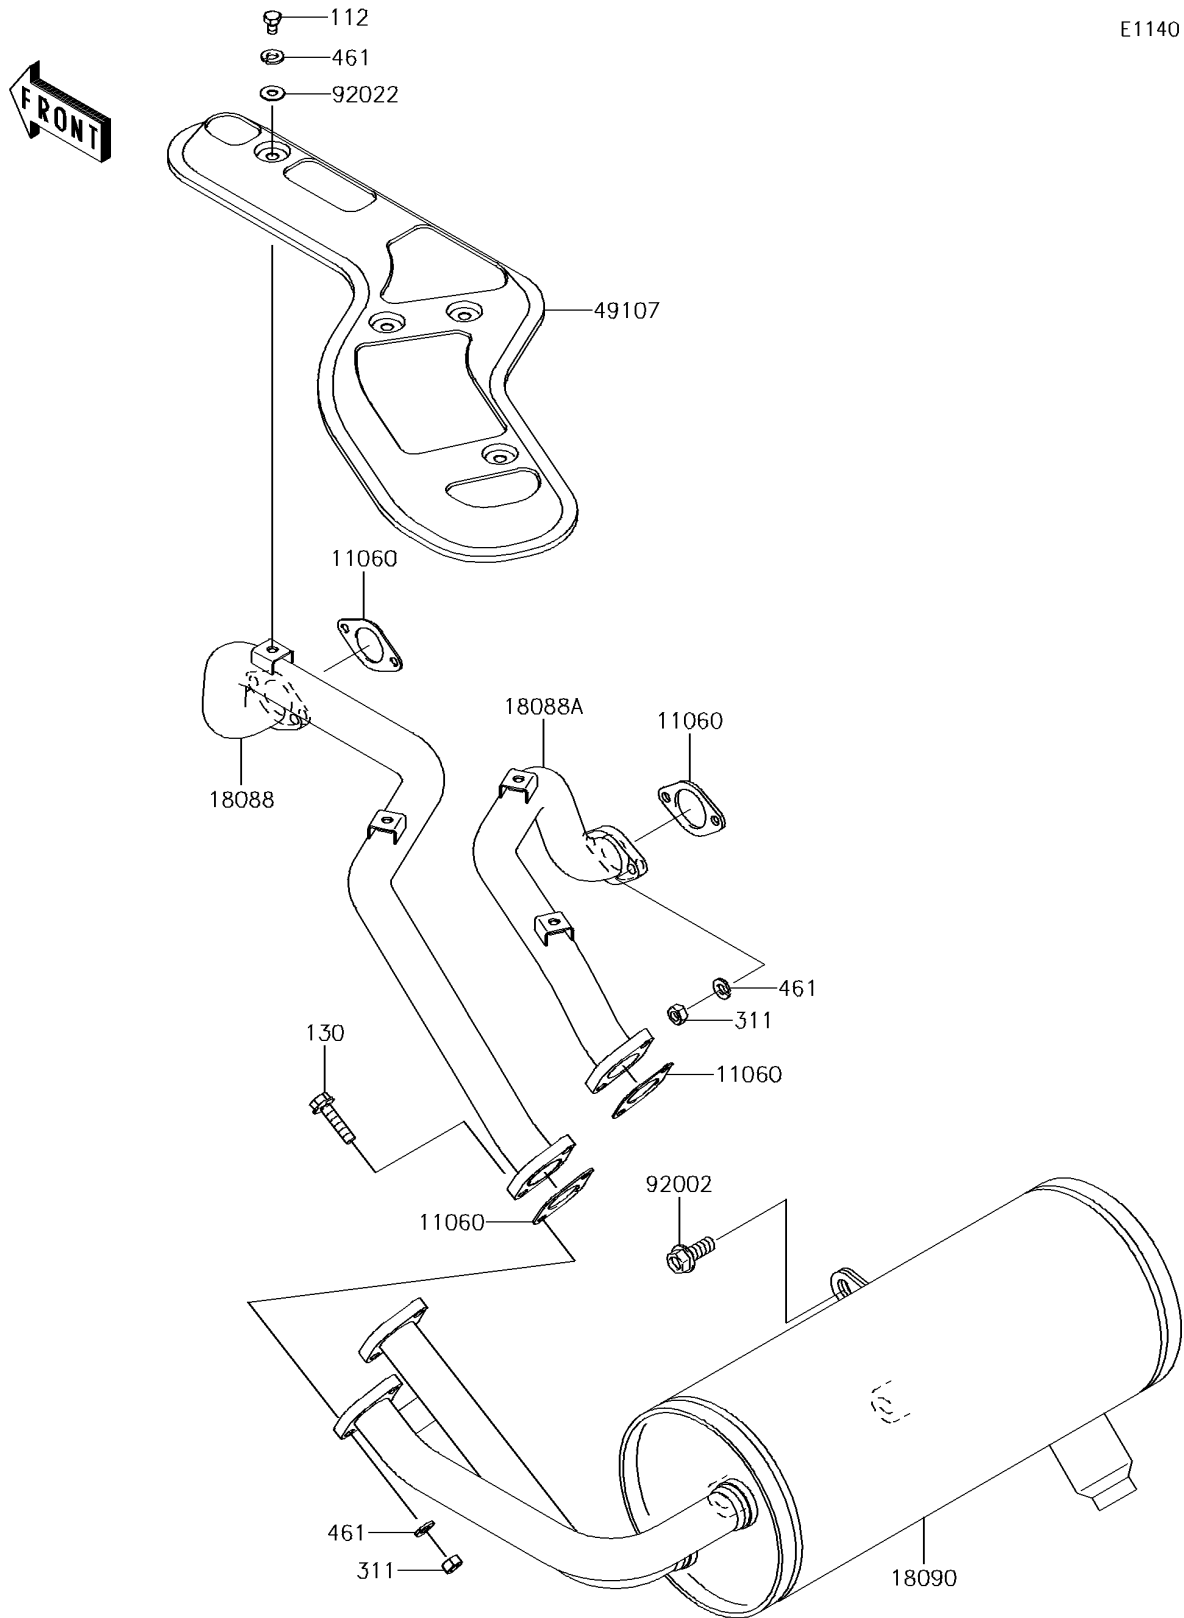

2014 MULE™ 4010 TRANS4x4® CAMO

PARTS DIAGRAM

Muffler(s)

E1140