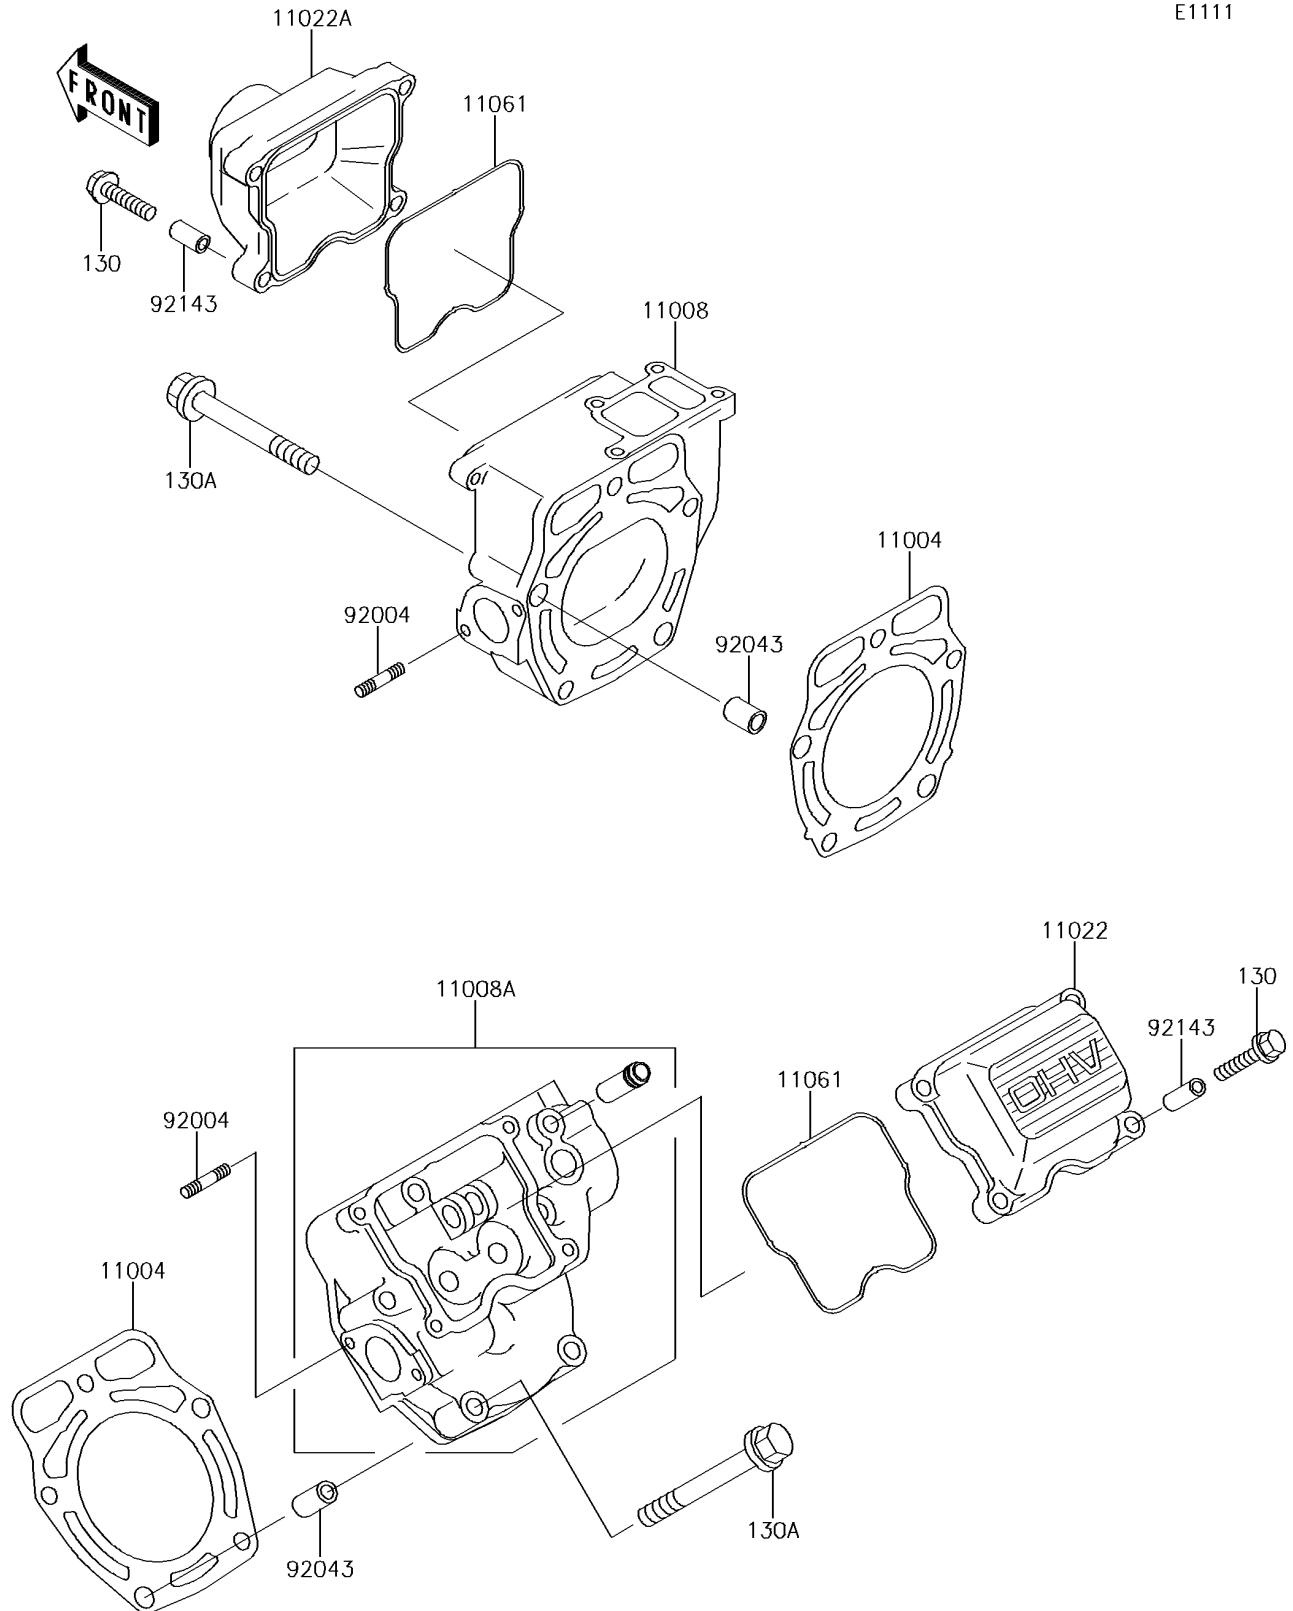

2015 MULE™ 4010 TRANS4x4® CAMO

PARTS DIAGRAM

Cylinder Head

E1111

2015 MULE™ 4010 TRANS4x4® CAMO

Kawasaki
Let the Good Times Roll®

PARTS LIST

Cylinder Head

ITEM NAME	PART NUMBER	QUANTITY
-----------	-------------	----------
