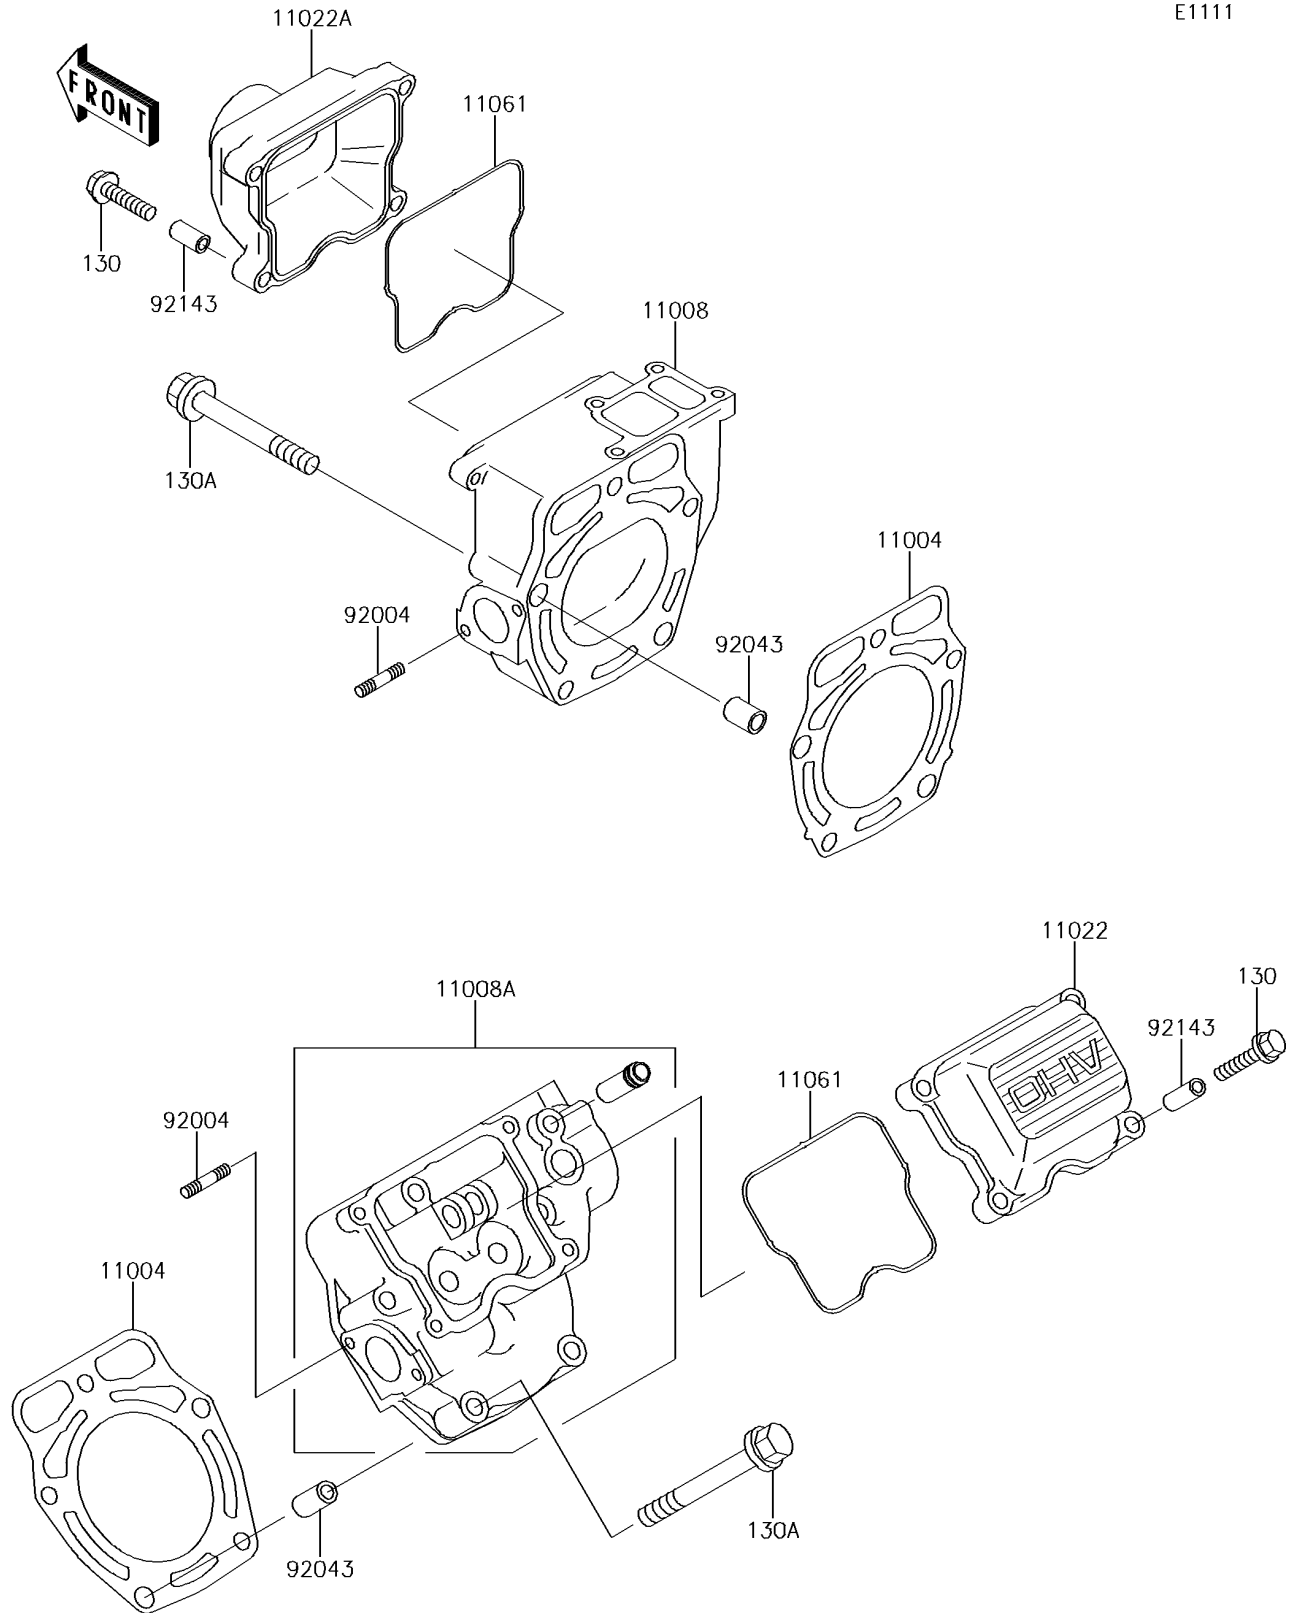

2014 MULE™ 4010 TRANS4x4® CAMO

PARTS DIAGRAM

Cylinder Head

E1111

2014 MULE™ 4010 TRANS4x4® CAMO

Kawasaki
Let the Good Times Roll®

PARTS LIST

Cylinder Head

ITEM NAME	PART NUMBER	QUANTITY
-----------	-------------	----------
