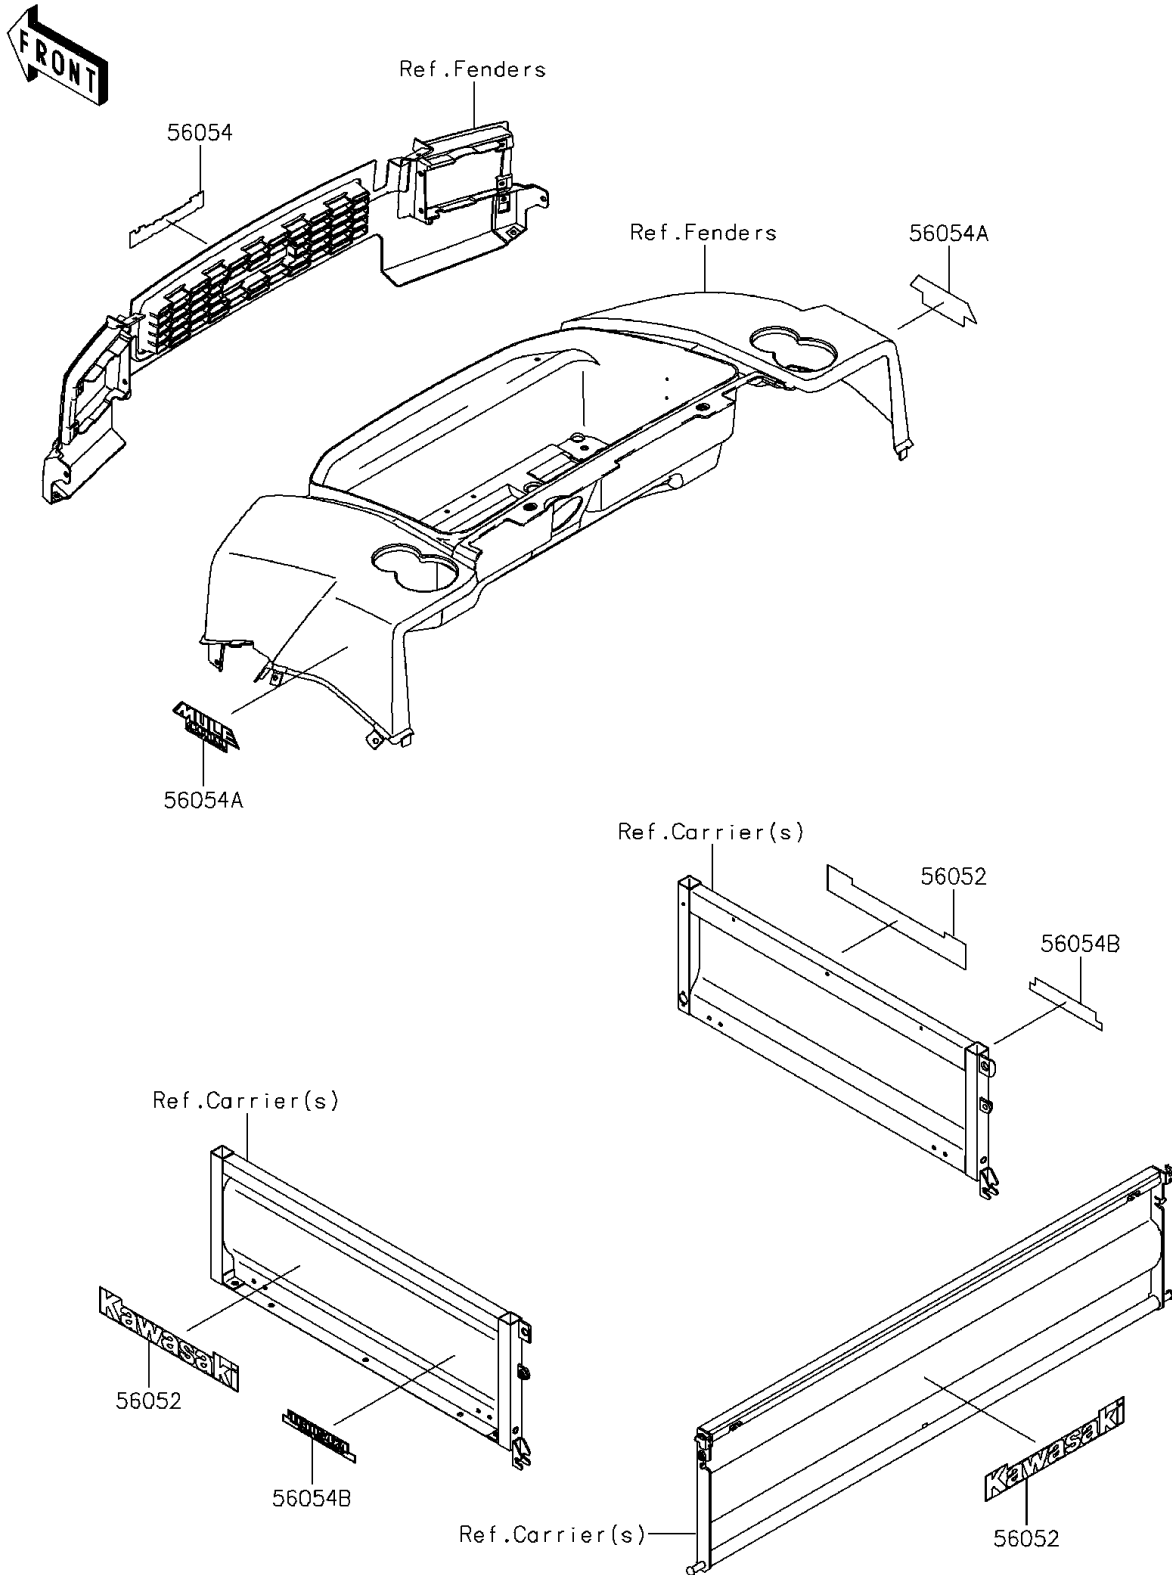

2014 MULE™ 4010 TRANS4x4®

PARTS DIAGRAM

Decals(REF)

F2861

2014 MULE™ 4010 TRANS4x4®

PARTS LIST

Decals(REF)

ITEM NAME

PART NUMBER

QUANTITY
