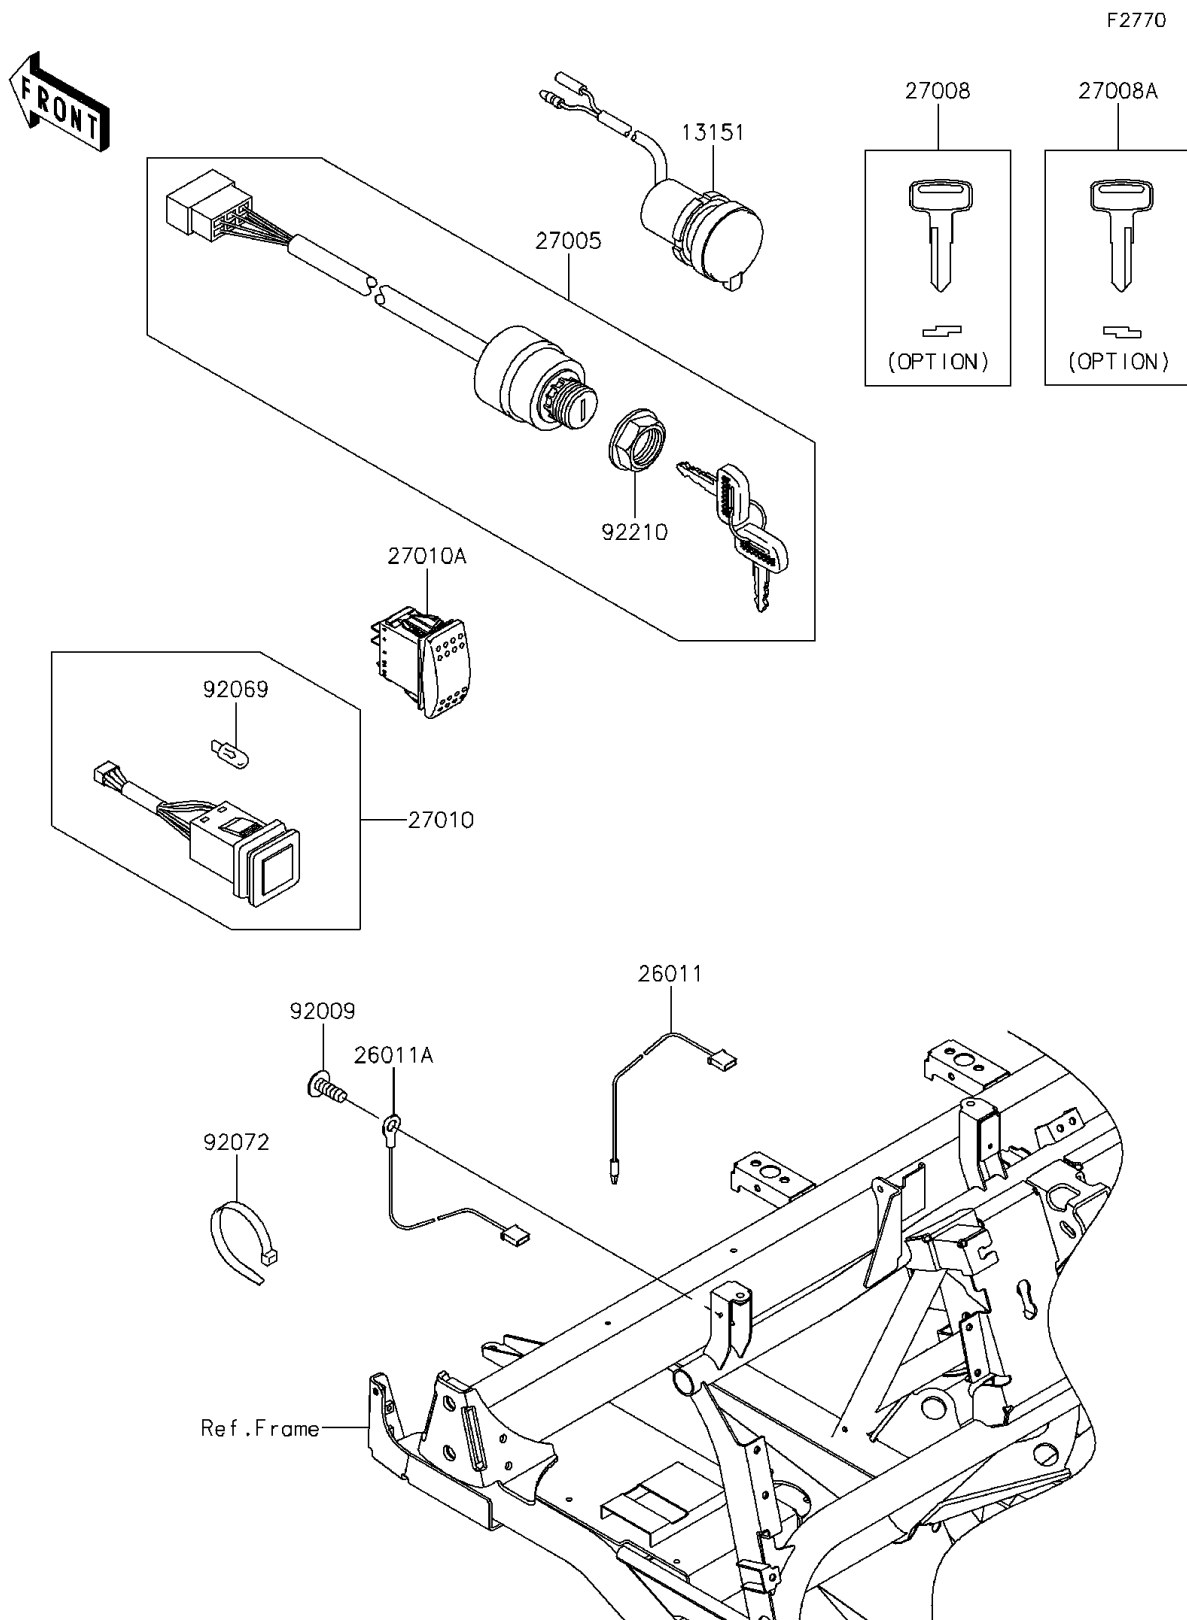

2014 MULE™ 4010 TRANS4x4®

PARTS DIAGRAM

Ignition Switch

2014 MULE™ 4010 TRANS4x4®

PARTS LIST

Ignition Switch

ITEM NAME	PART NUMBER	QUANTITY
-----------	-------------	----------
