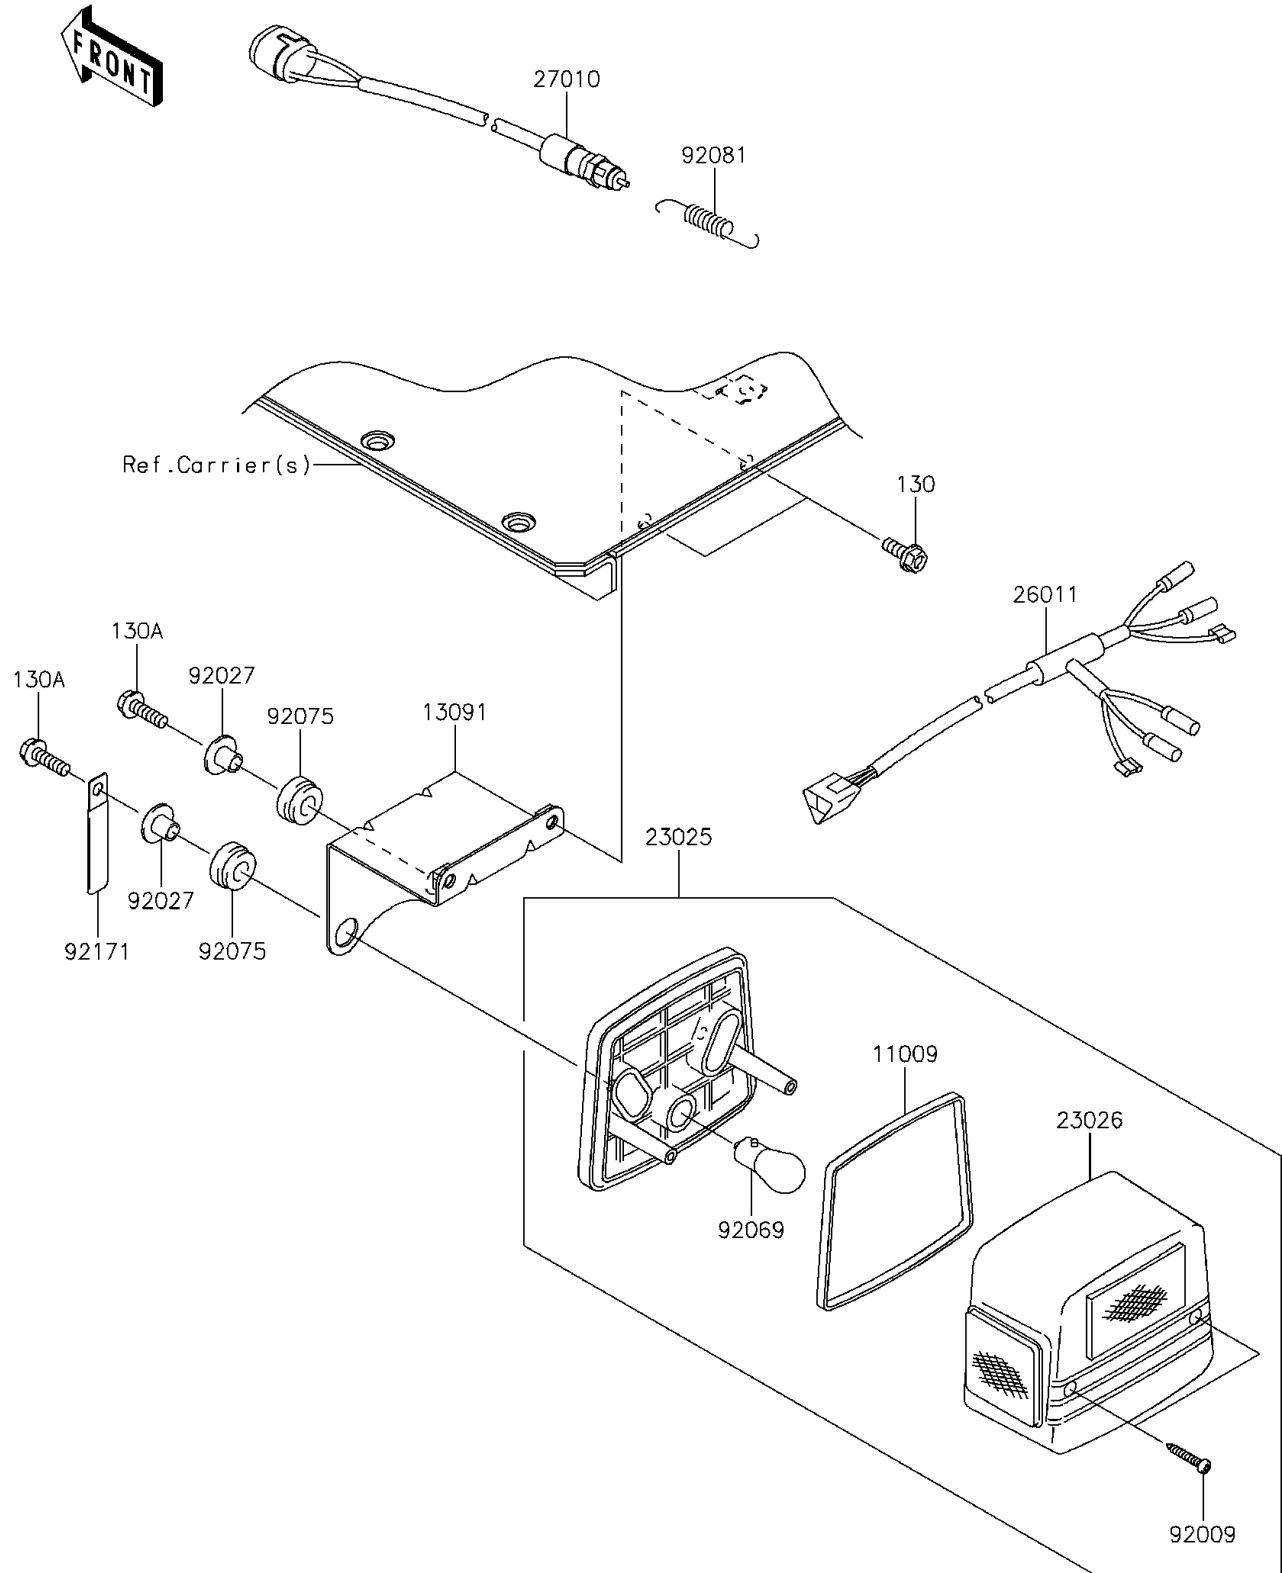

2014 MULE™ 4010 TRANS4x4®

PARTS DIAGRAM

Taillight(s)

F2720

2014 MULE™ 4010 TRANS4x4®

PARTS LIST

Taillight(s)

ITEM NAME

PART NUMBER

QUANTITY
