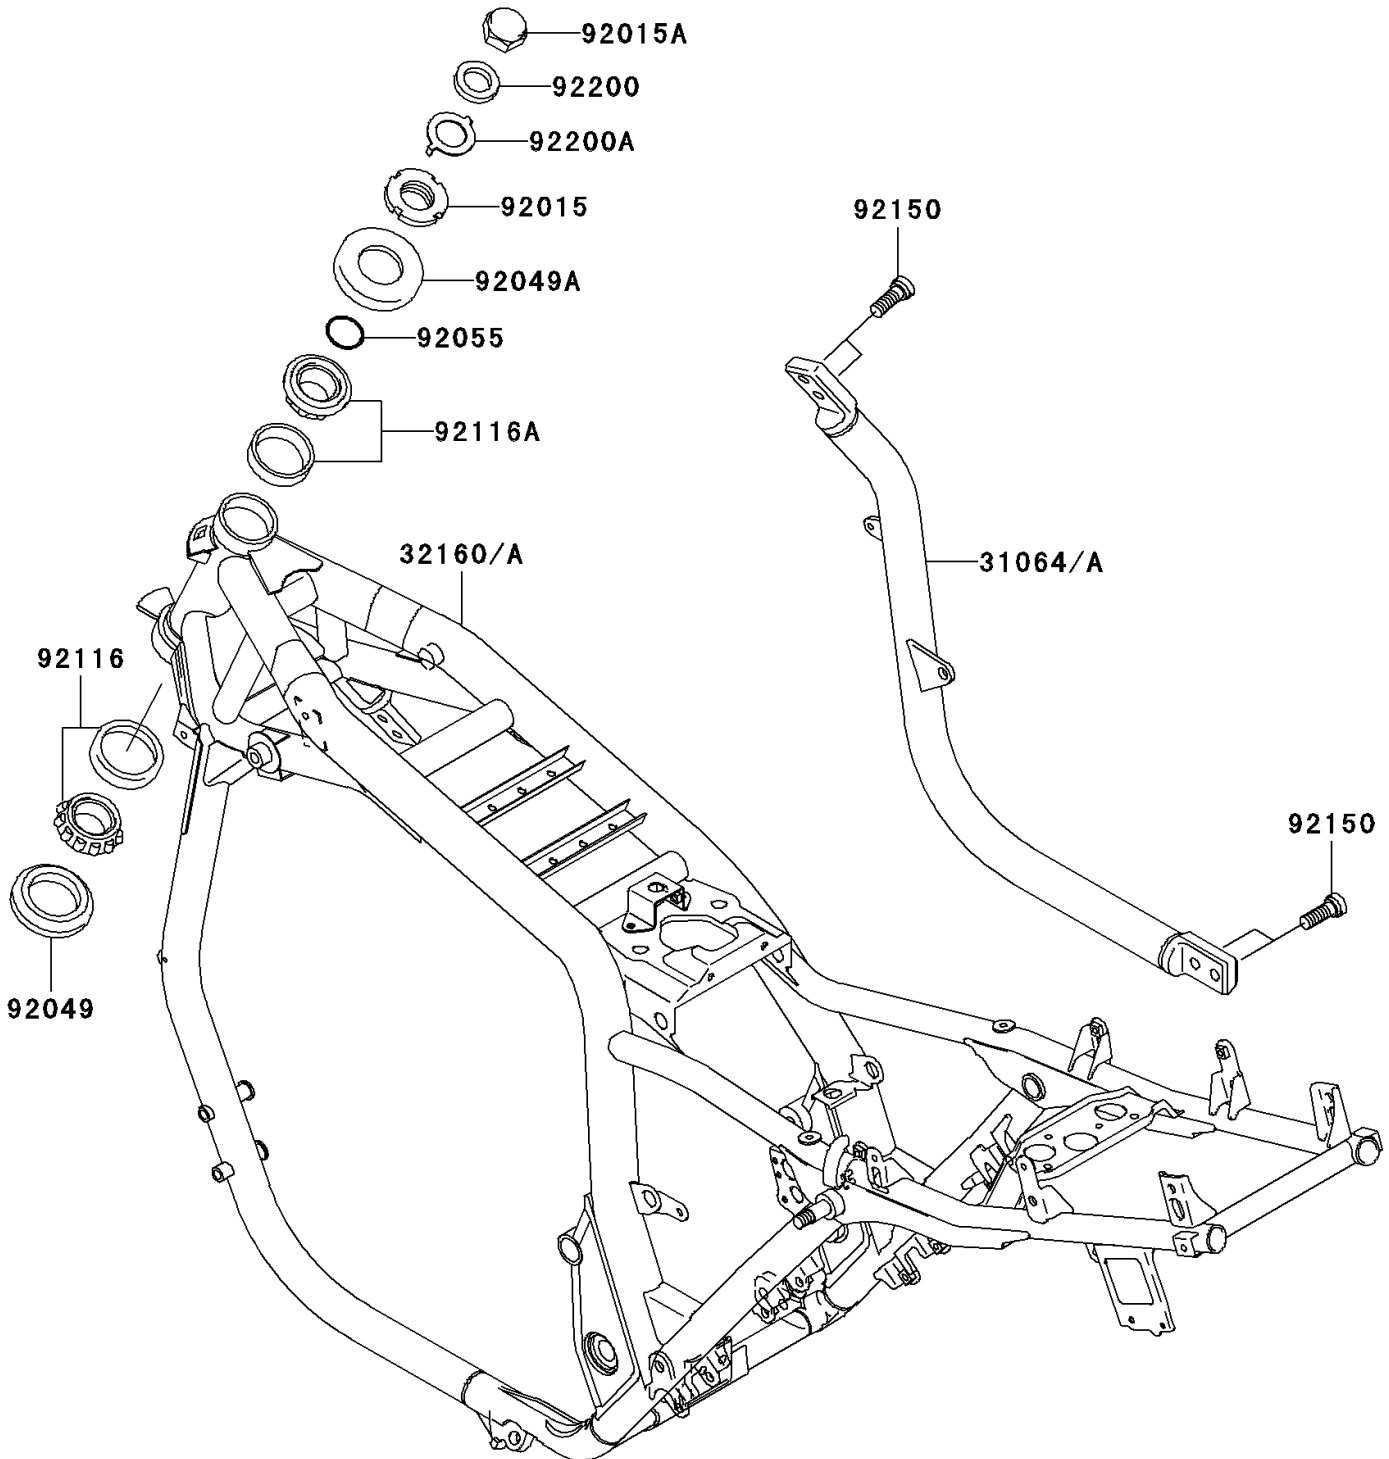

# 2004 ZRX1200R

## PARTS DIAGRAM

Frame

F2120

## PARTS LIST

Frame

**ITEM NAME**

**PART NUMBER**

**QUANTITY**

---